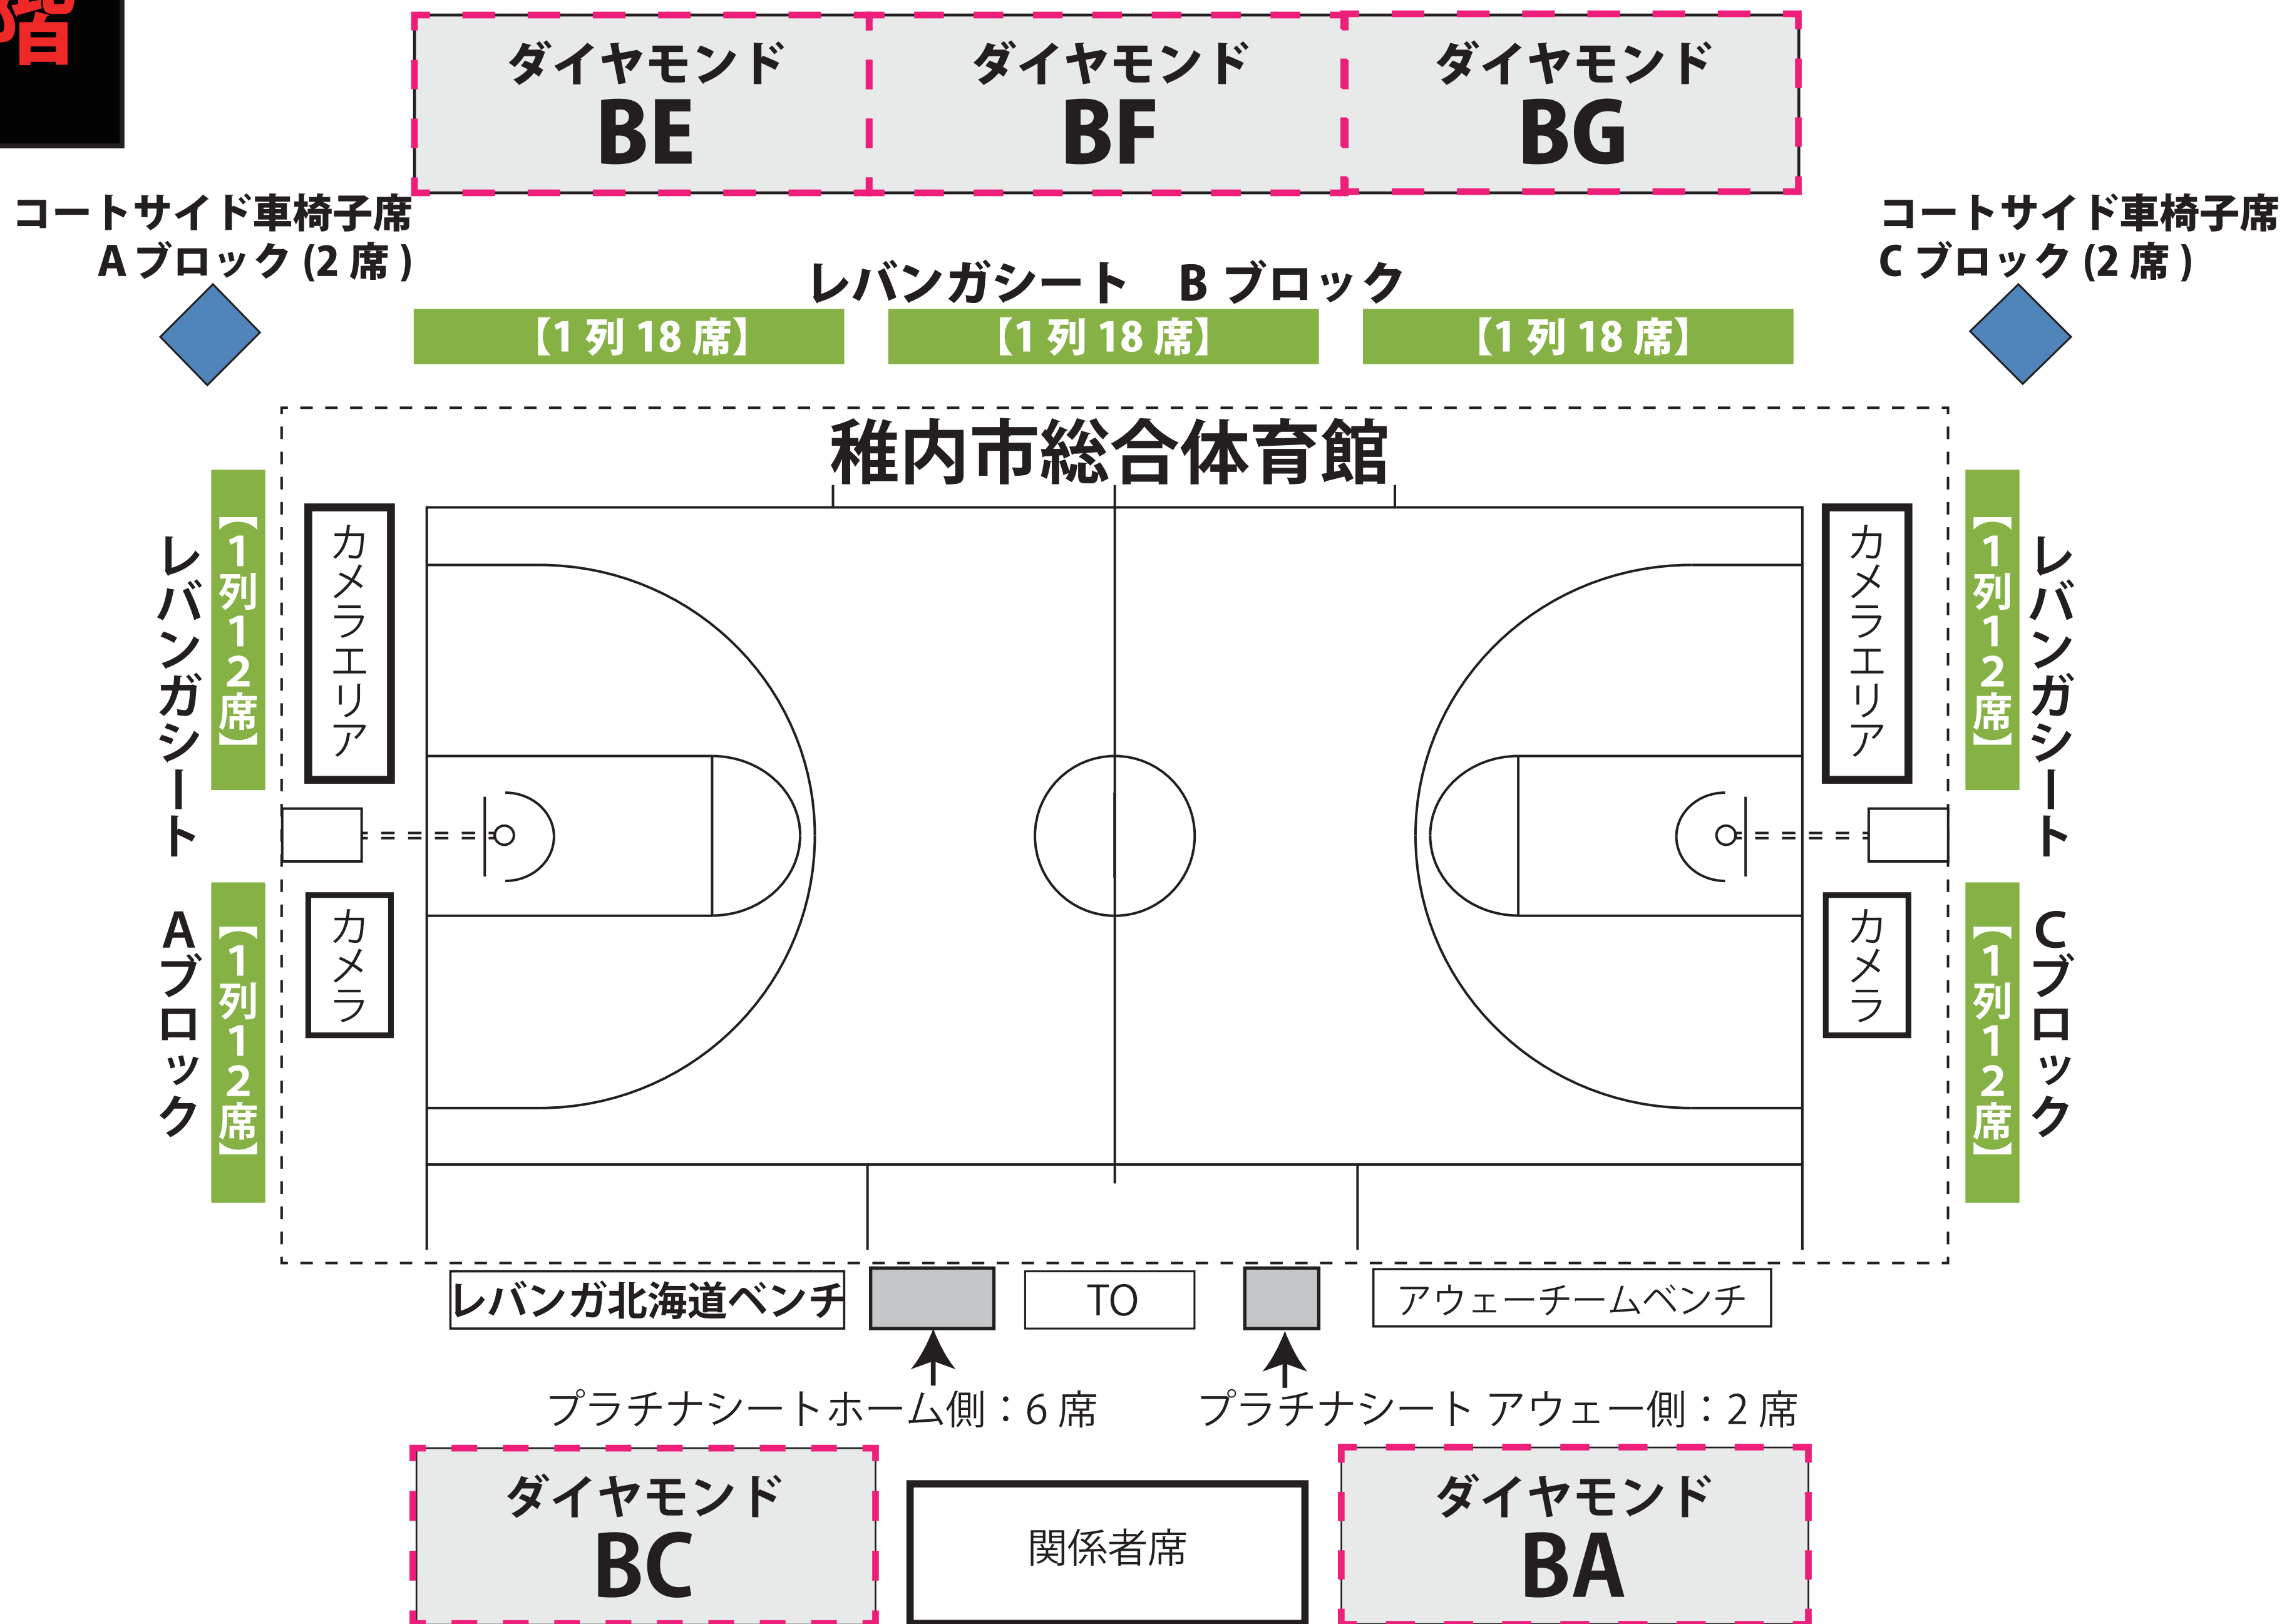

スタンド立ち見

1階

スタンド指定席(289席)

スタンド立ち見

スタンド立ち見

- ダイヤモンドシート BA/BC ブロック : 各ブロック 128 席 全 6 列段差有
- ダイヤモンドシート BE/BF/BG ブロック : 各ブロック 108 席 全 6 列段差有