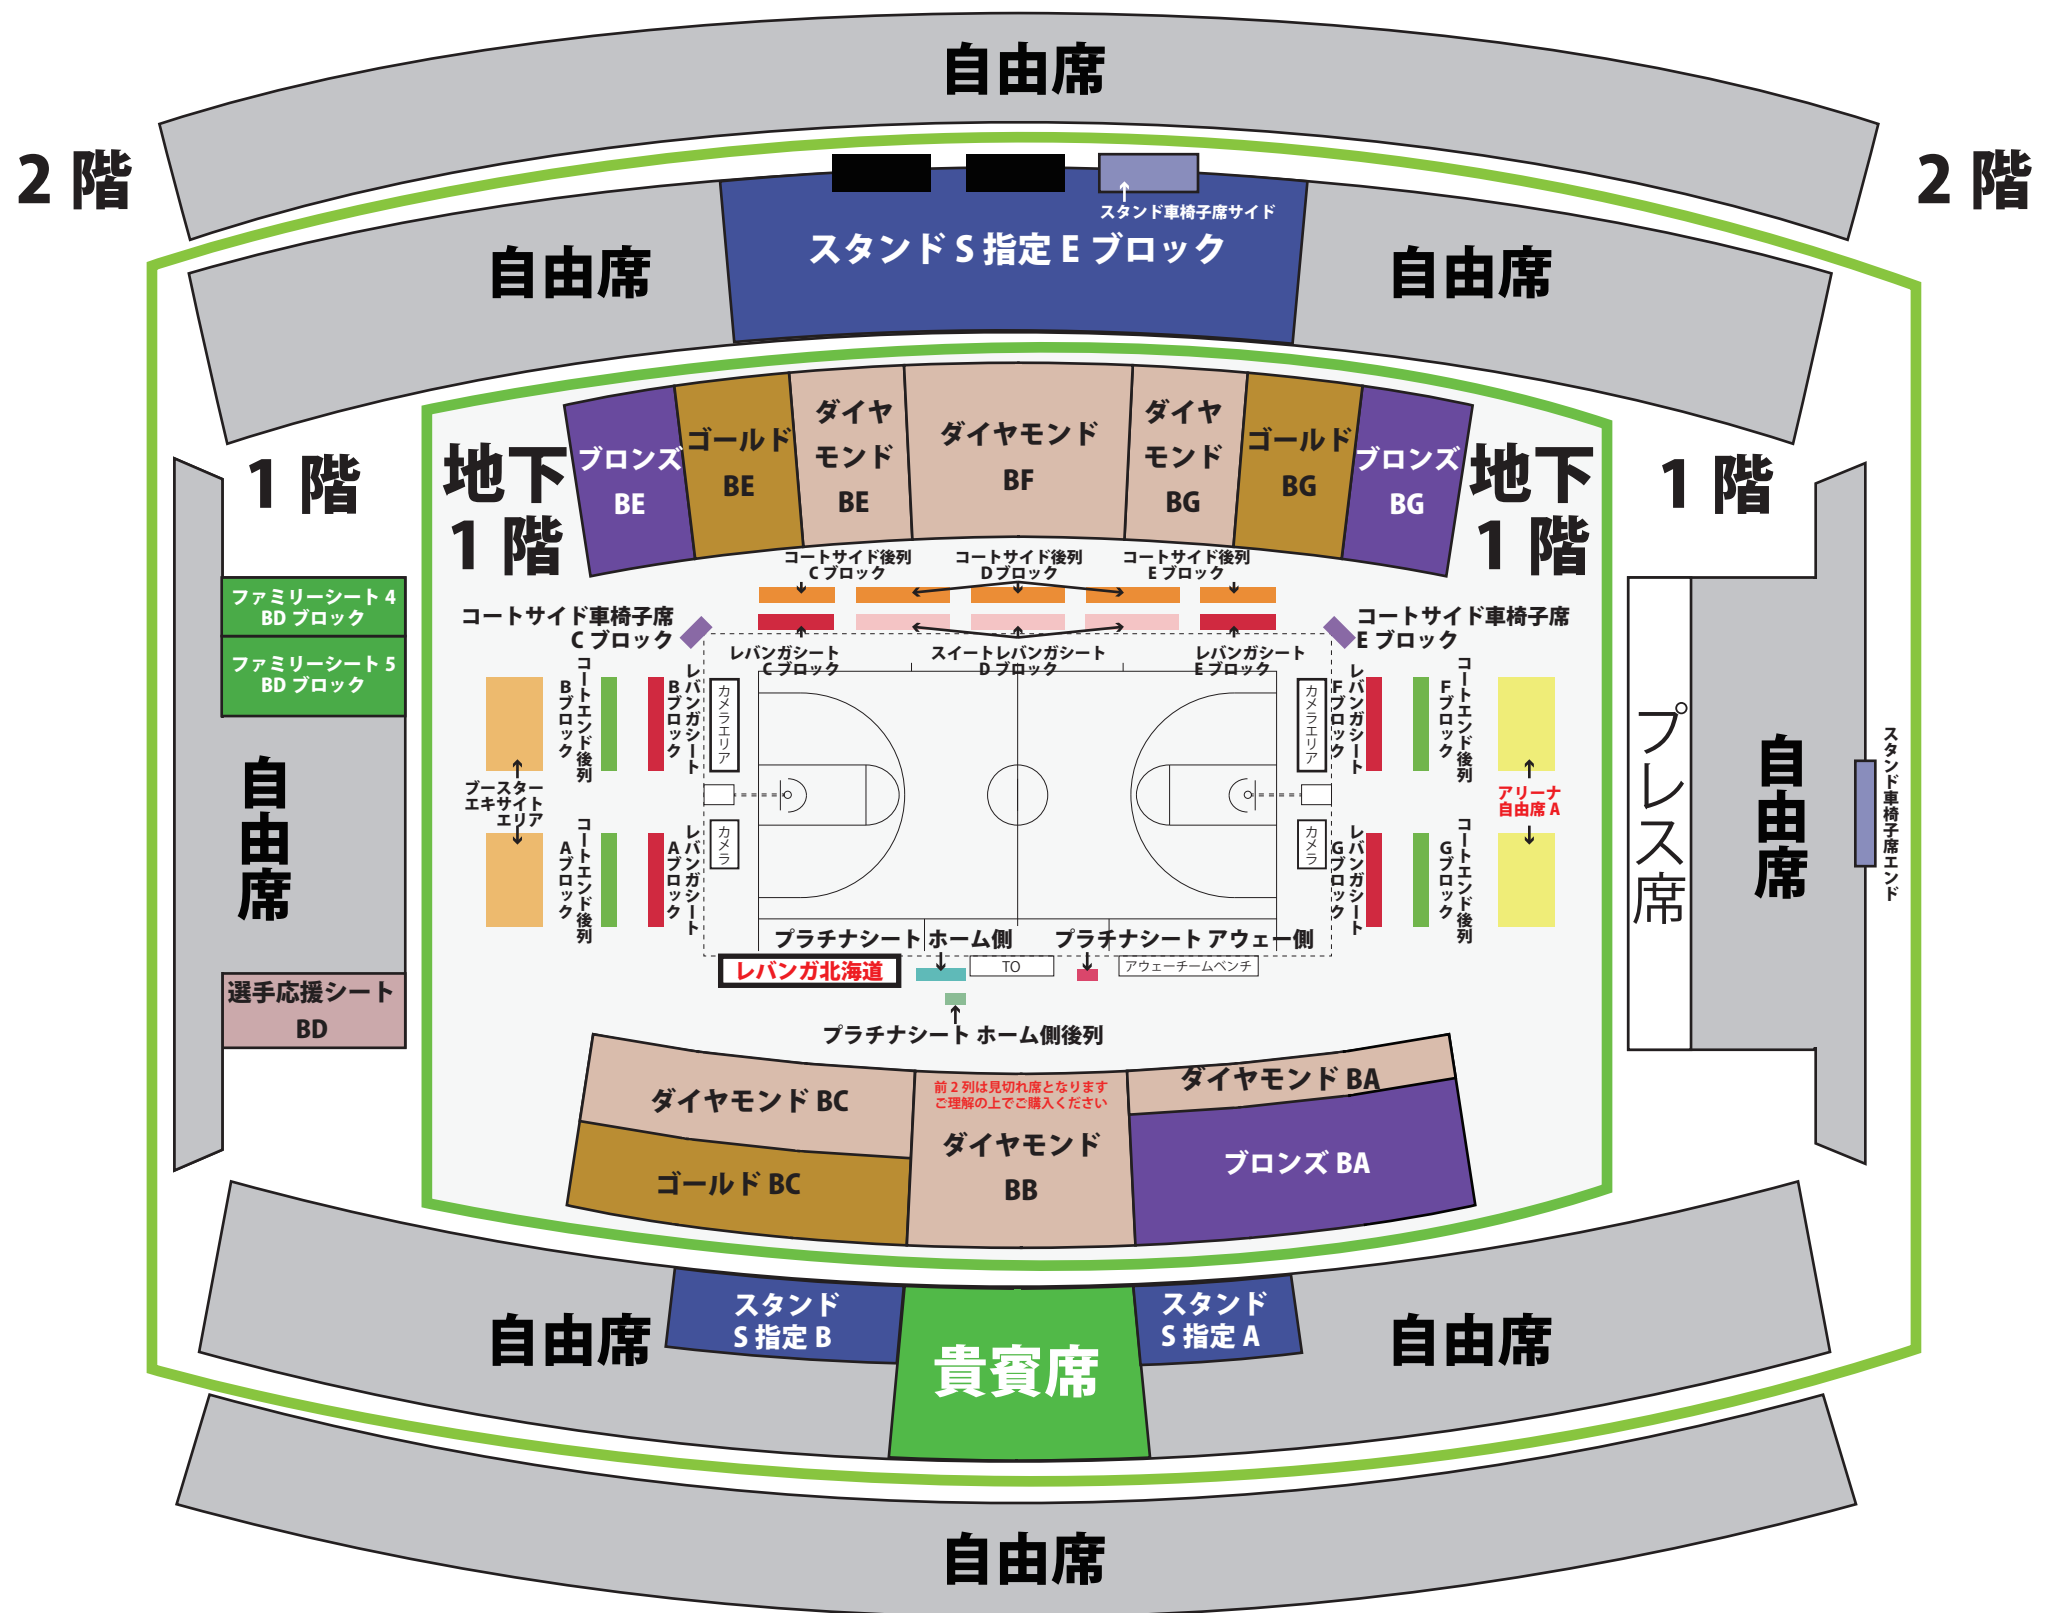

北海きたえーる (Standard) 18/12/29-30 限定

ダイヤモンドシート BB ブロックの前 2 列は見切れ席となります。

《第 17 節 12/29-30 開催限定》 (12/20 掲載情報)

地下 1 階指定席がほぼ完売の状況であるため、アウェーゴール裏にアリーナ自由席 A を追加いたします。

栈敷ありで 1 列ごとに段差のあるお席となります。

また、第 17 節に限り、ブースターエキサイトエリアについても、栈敷ありで 1 列ごとに段差のあるお席となります。