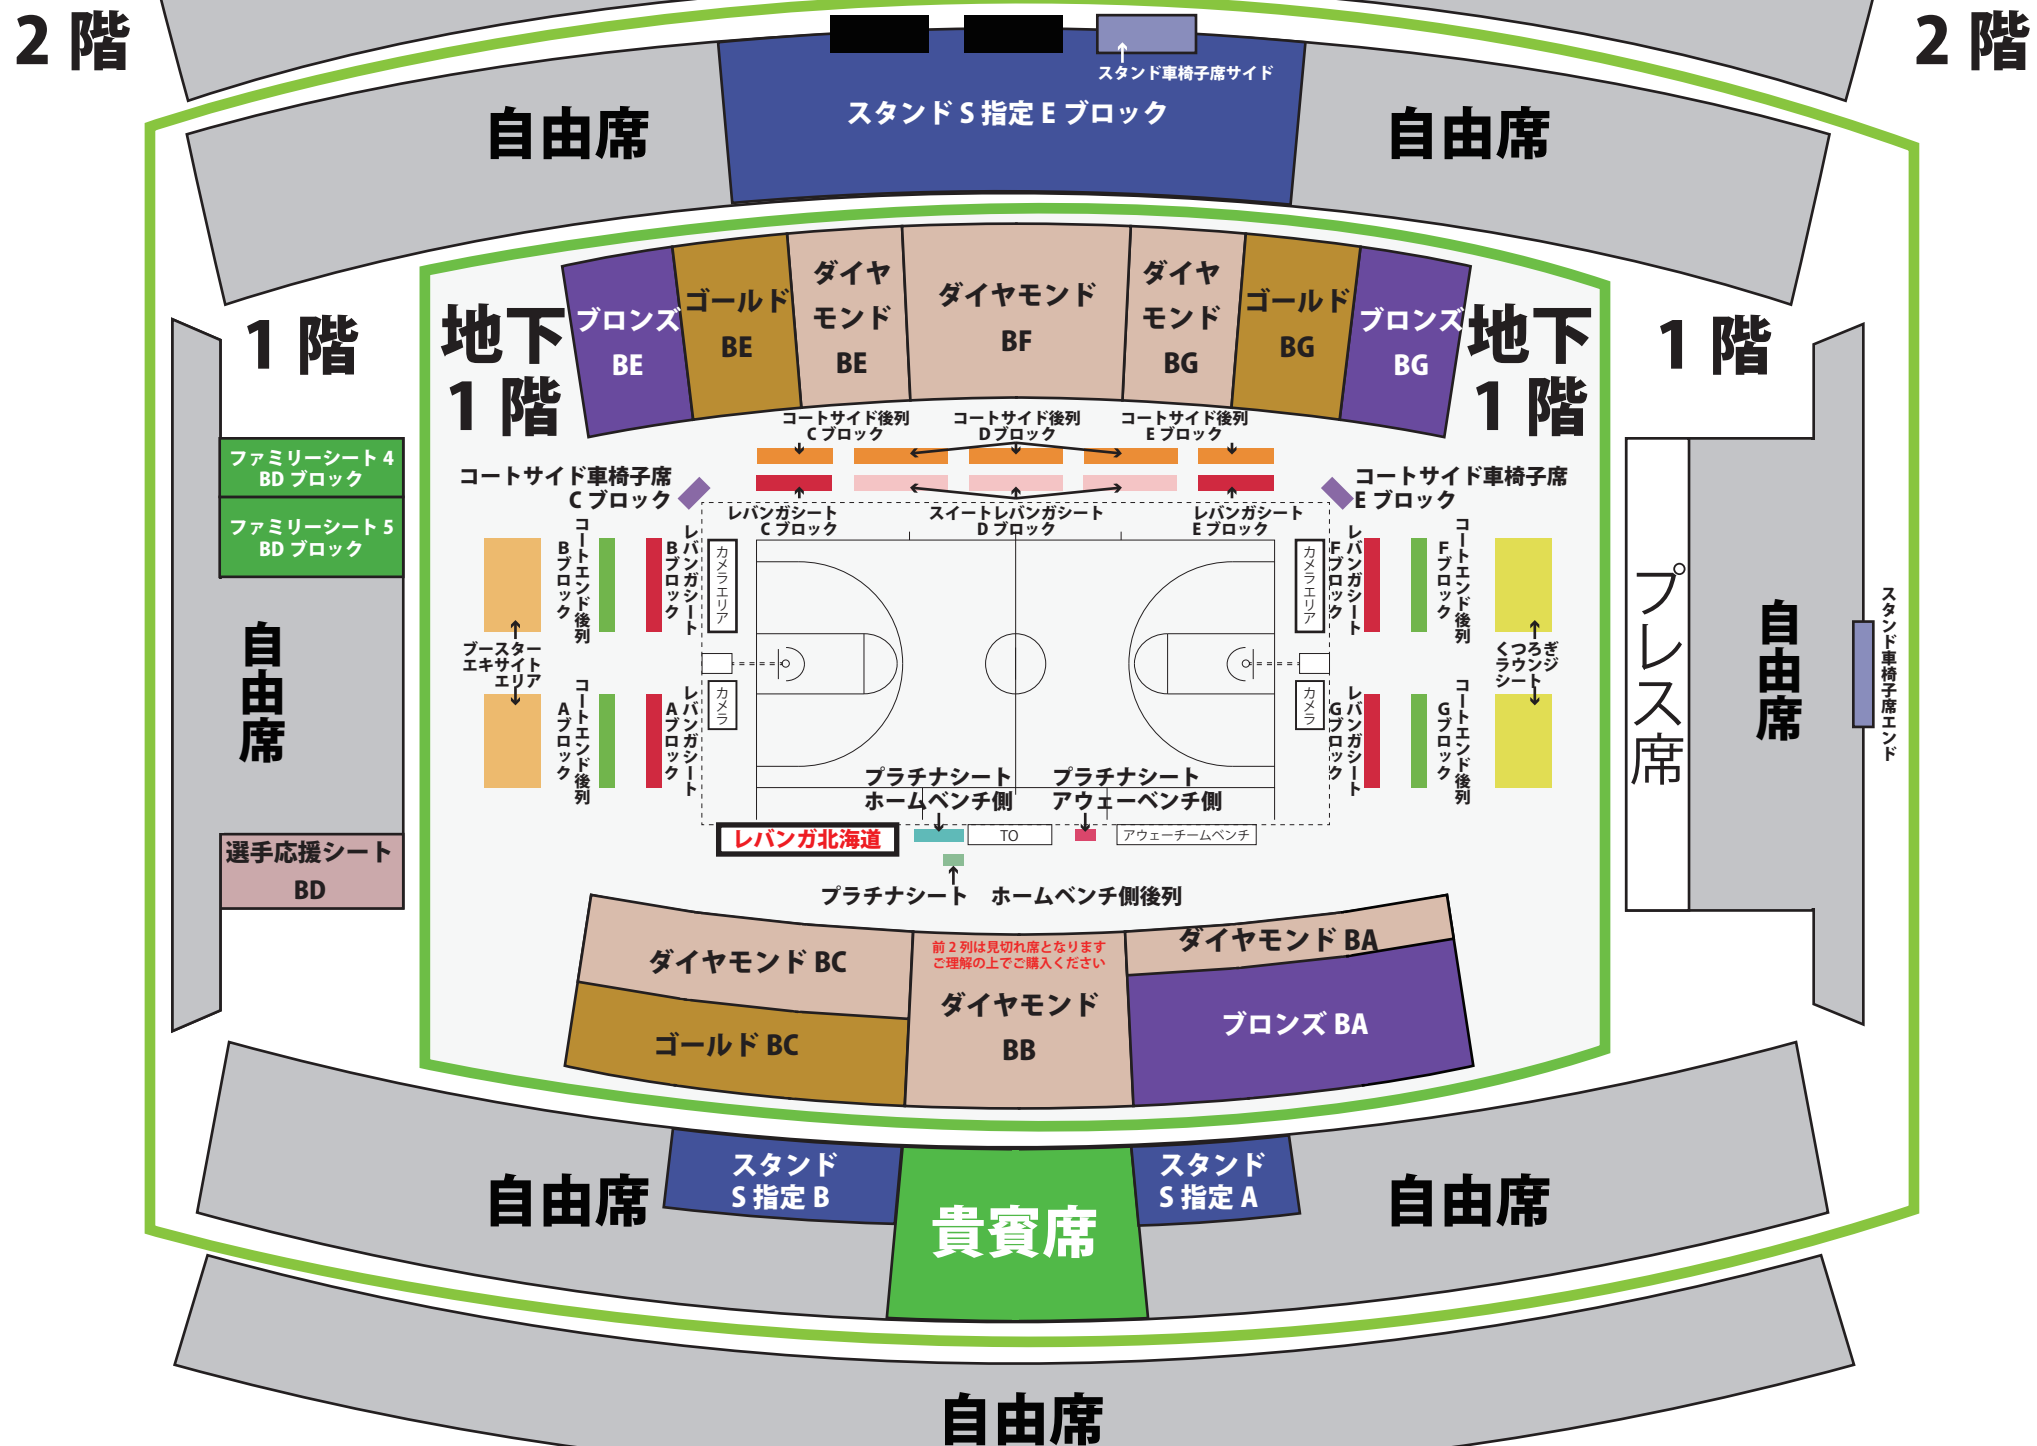

北海きたえーる (Standard3)

ダイヤモンドシート BB ブロックの前 2 列は見切れ席となります。
 ブースターエキサイトエリアは段差なしのエリア自由席となります。(座って観戦の方には不向きなお席となります。)