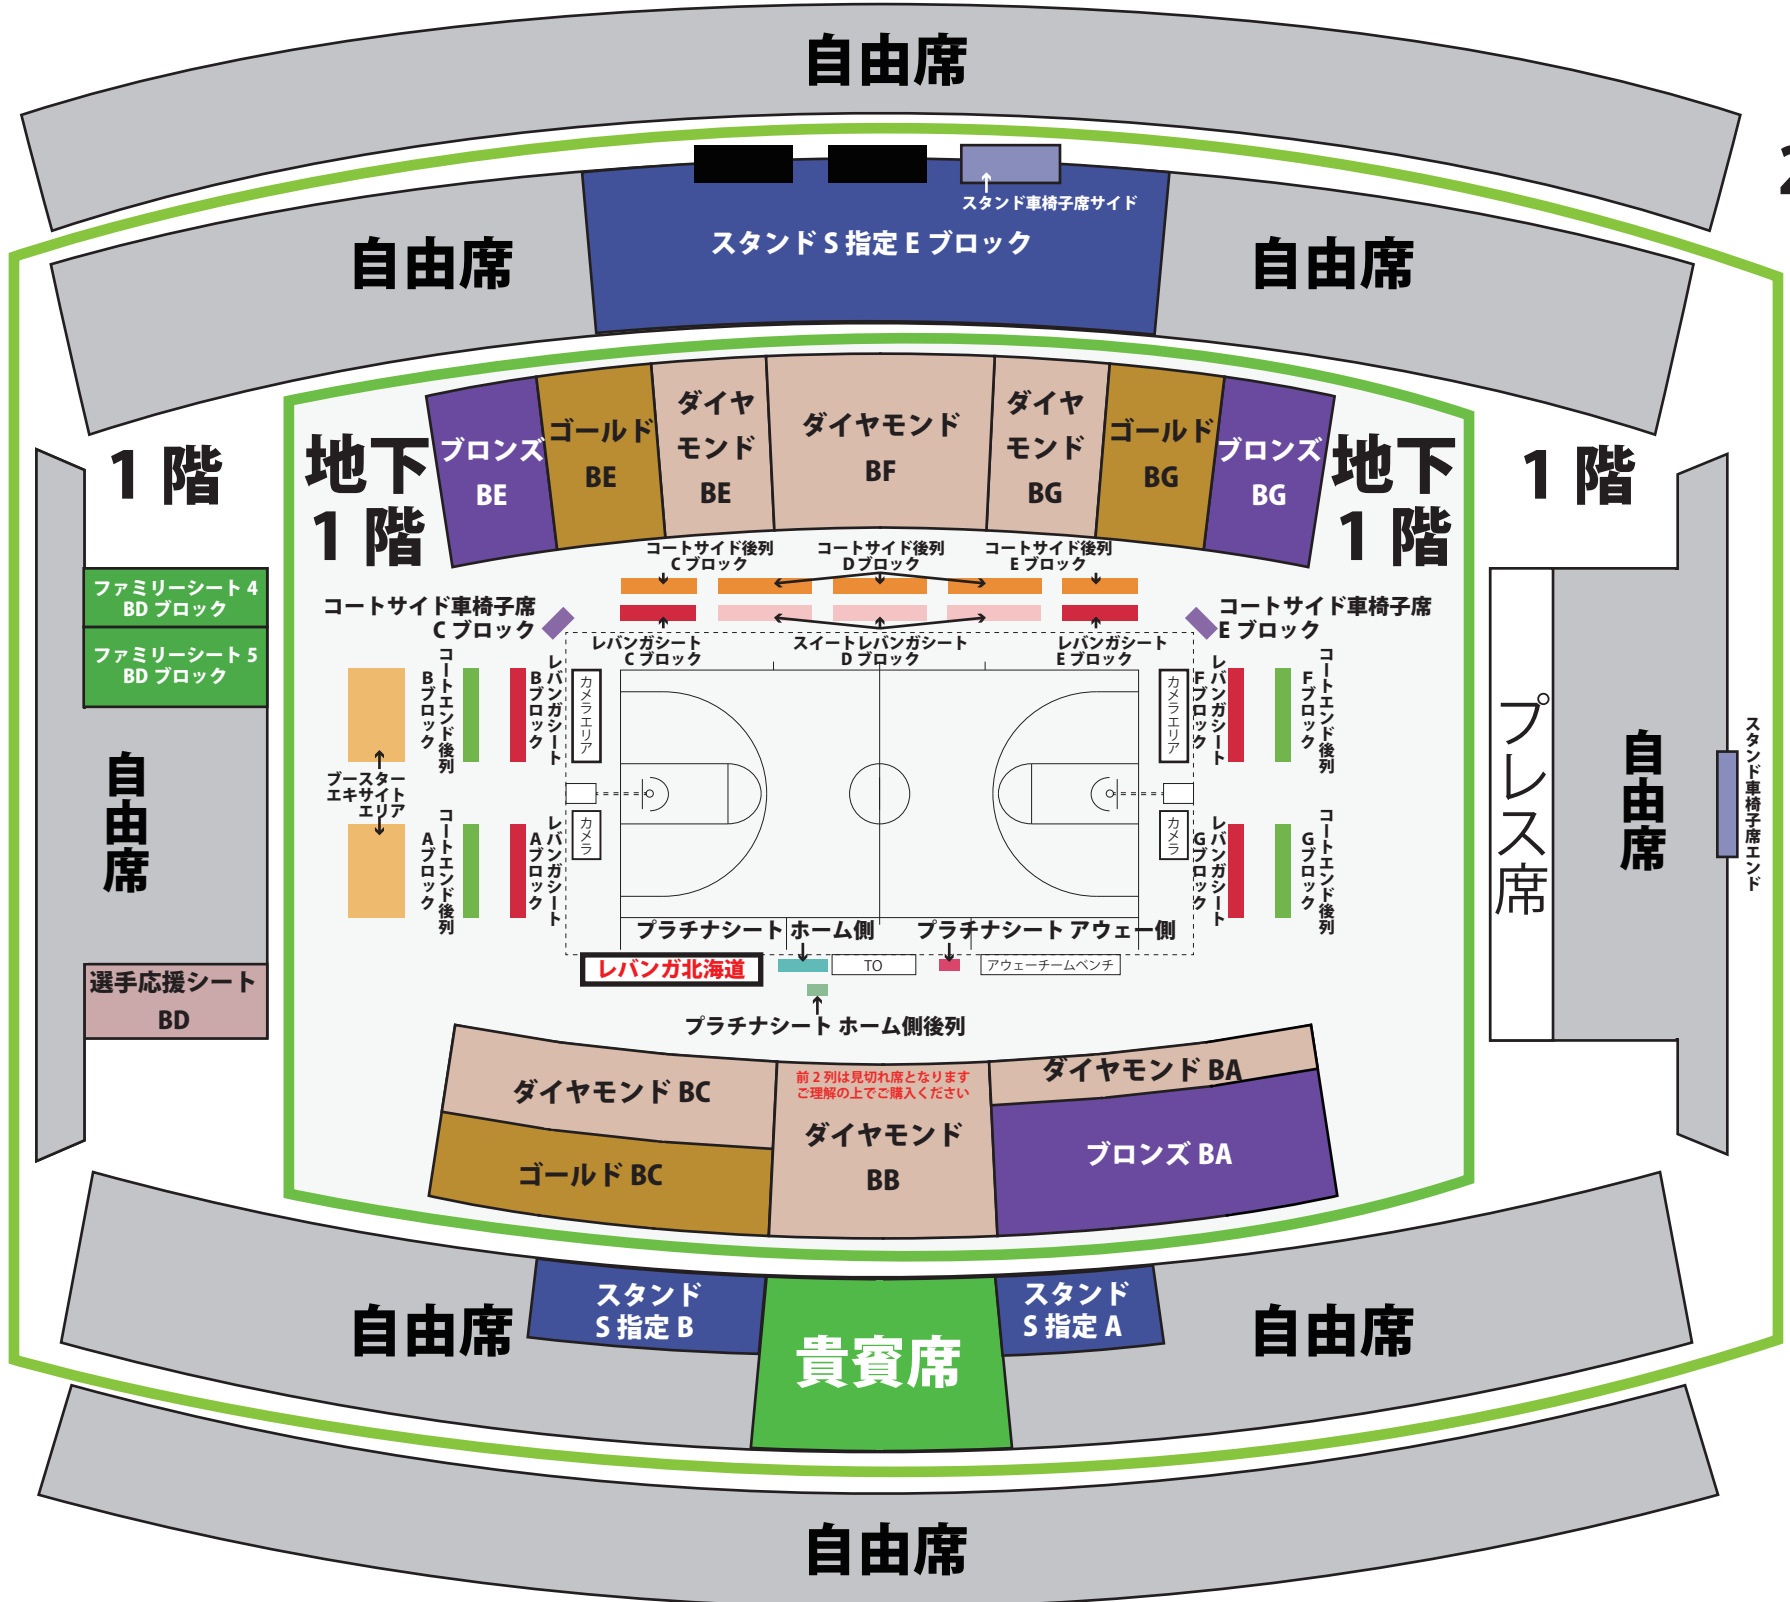

北海きたえーる (Standard/Value)

2階

2階

ダイヤモンドシート BBブロックの前2列は見切れ席となります。
 ブースターエキサイトエリアは段差なしのエリア自由席となります。(座って観戦の方には不向きなお席となります。)