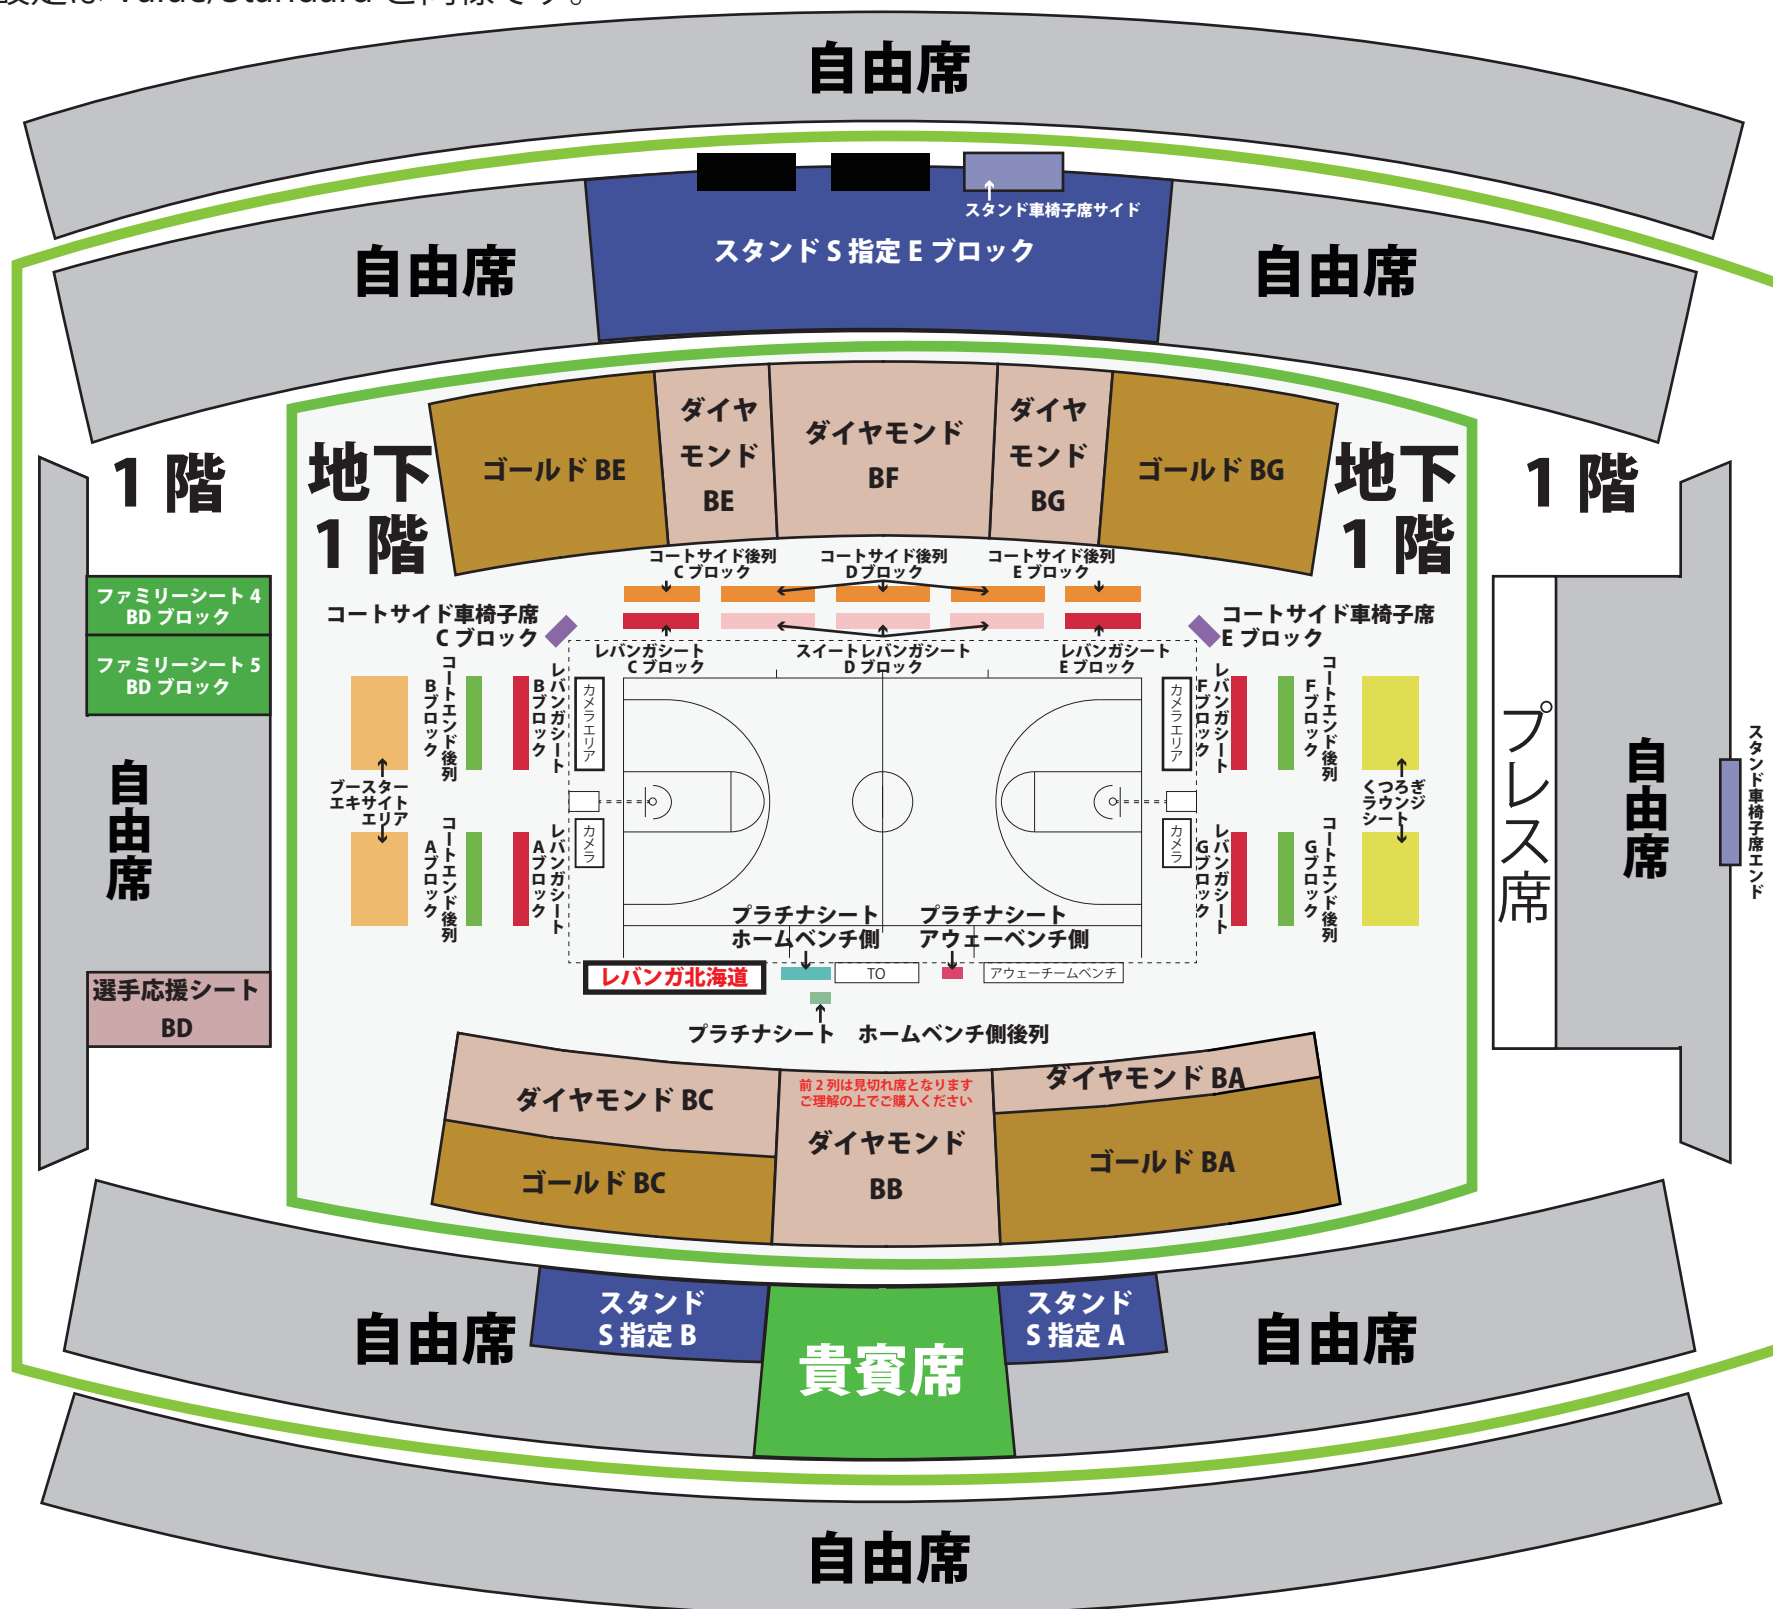

# 北海きたえーる (deluxe3)

自由席設定は Value/Standard と同様です。

2階

2階

ダイヤモンドシート BB ブロックの前2列は見切れ席となります。  
 ブースターエキサイトエリアは段差なしのエリア自由席となります。(座って観戦の方には不向きなお席となります。)