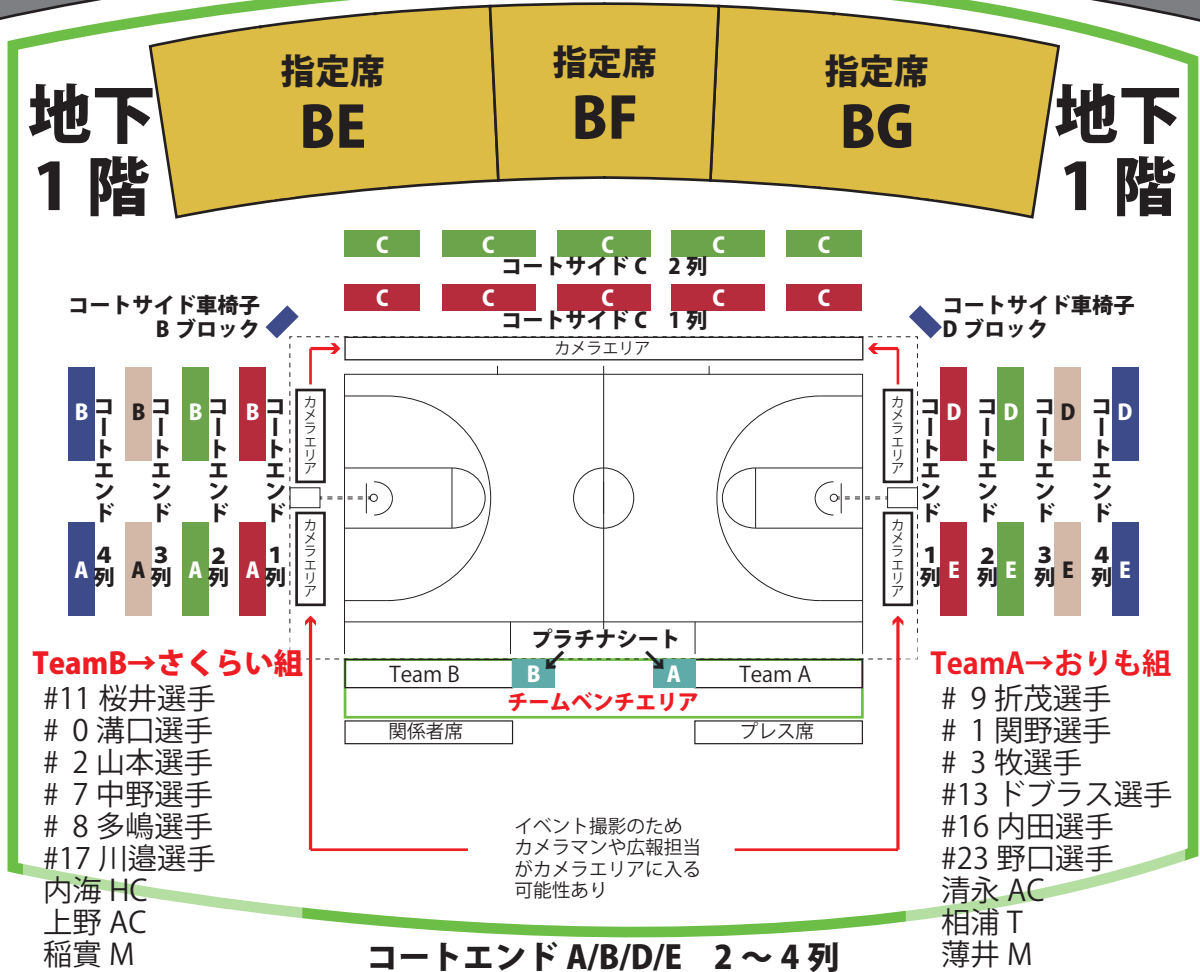

北海きたえーる (ファン感謝祭)

※2018-19 シーズン ファンクラブ会員および持株会員の
 皆さまは、会員証のご提示でご入場いただくことができ、
 自由席 (1F スタンド席) に限り無料でご観覧いただけます。

スタンド車椅子席サイド

自由席 (1F スタンド席) ※

1階

地下
1階

指定席
BE

指定席
BF

指定席
BG

地下
1階

1階

TeamB→さくら組

- #11 桜井選手
- #0 溝口選手
- #2 山本選手
- #7 中野選手
- #8 多嶋選手
- #17 川邊選手
- 内海 HC
- 上野 AC
- 稲實 M

TeamA→おりも組

- #9 折茂選手
- #1 関野選手
- #3 牧選手
- #13 ドプラス選手
- #16 内田選手
- #23 野口選手
- 清永 AC
- 相浦 T
- 薄井 M

イベント撮影のため
 カメラマンや広報担当
 がカメラエリアに入る
 可能性あり

コートエンド A/B/D/E 2~4列

段差あり

コートサイド C 2列

段差あり

指定席 BE/BF/BG

段差あり

※松島選手は総合司会