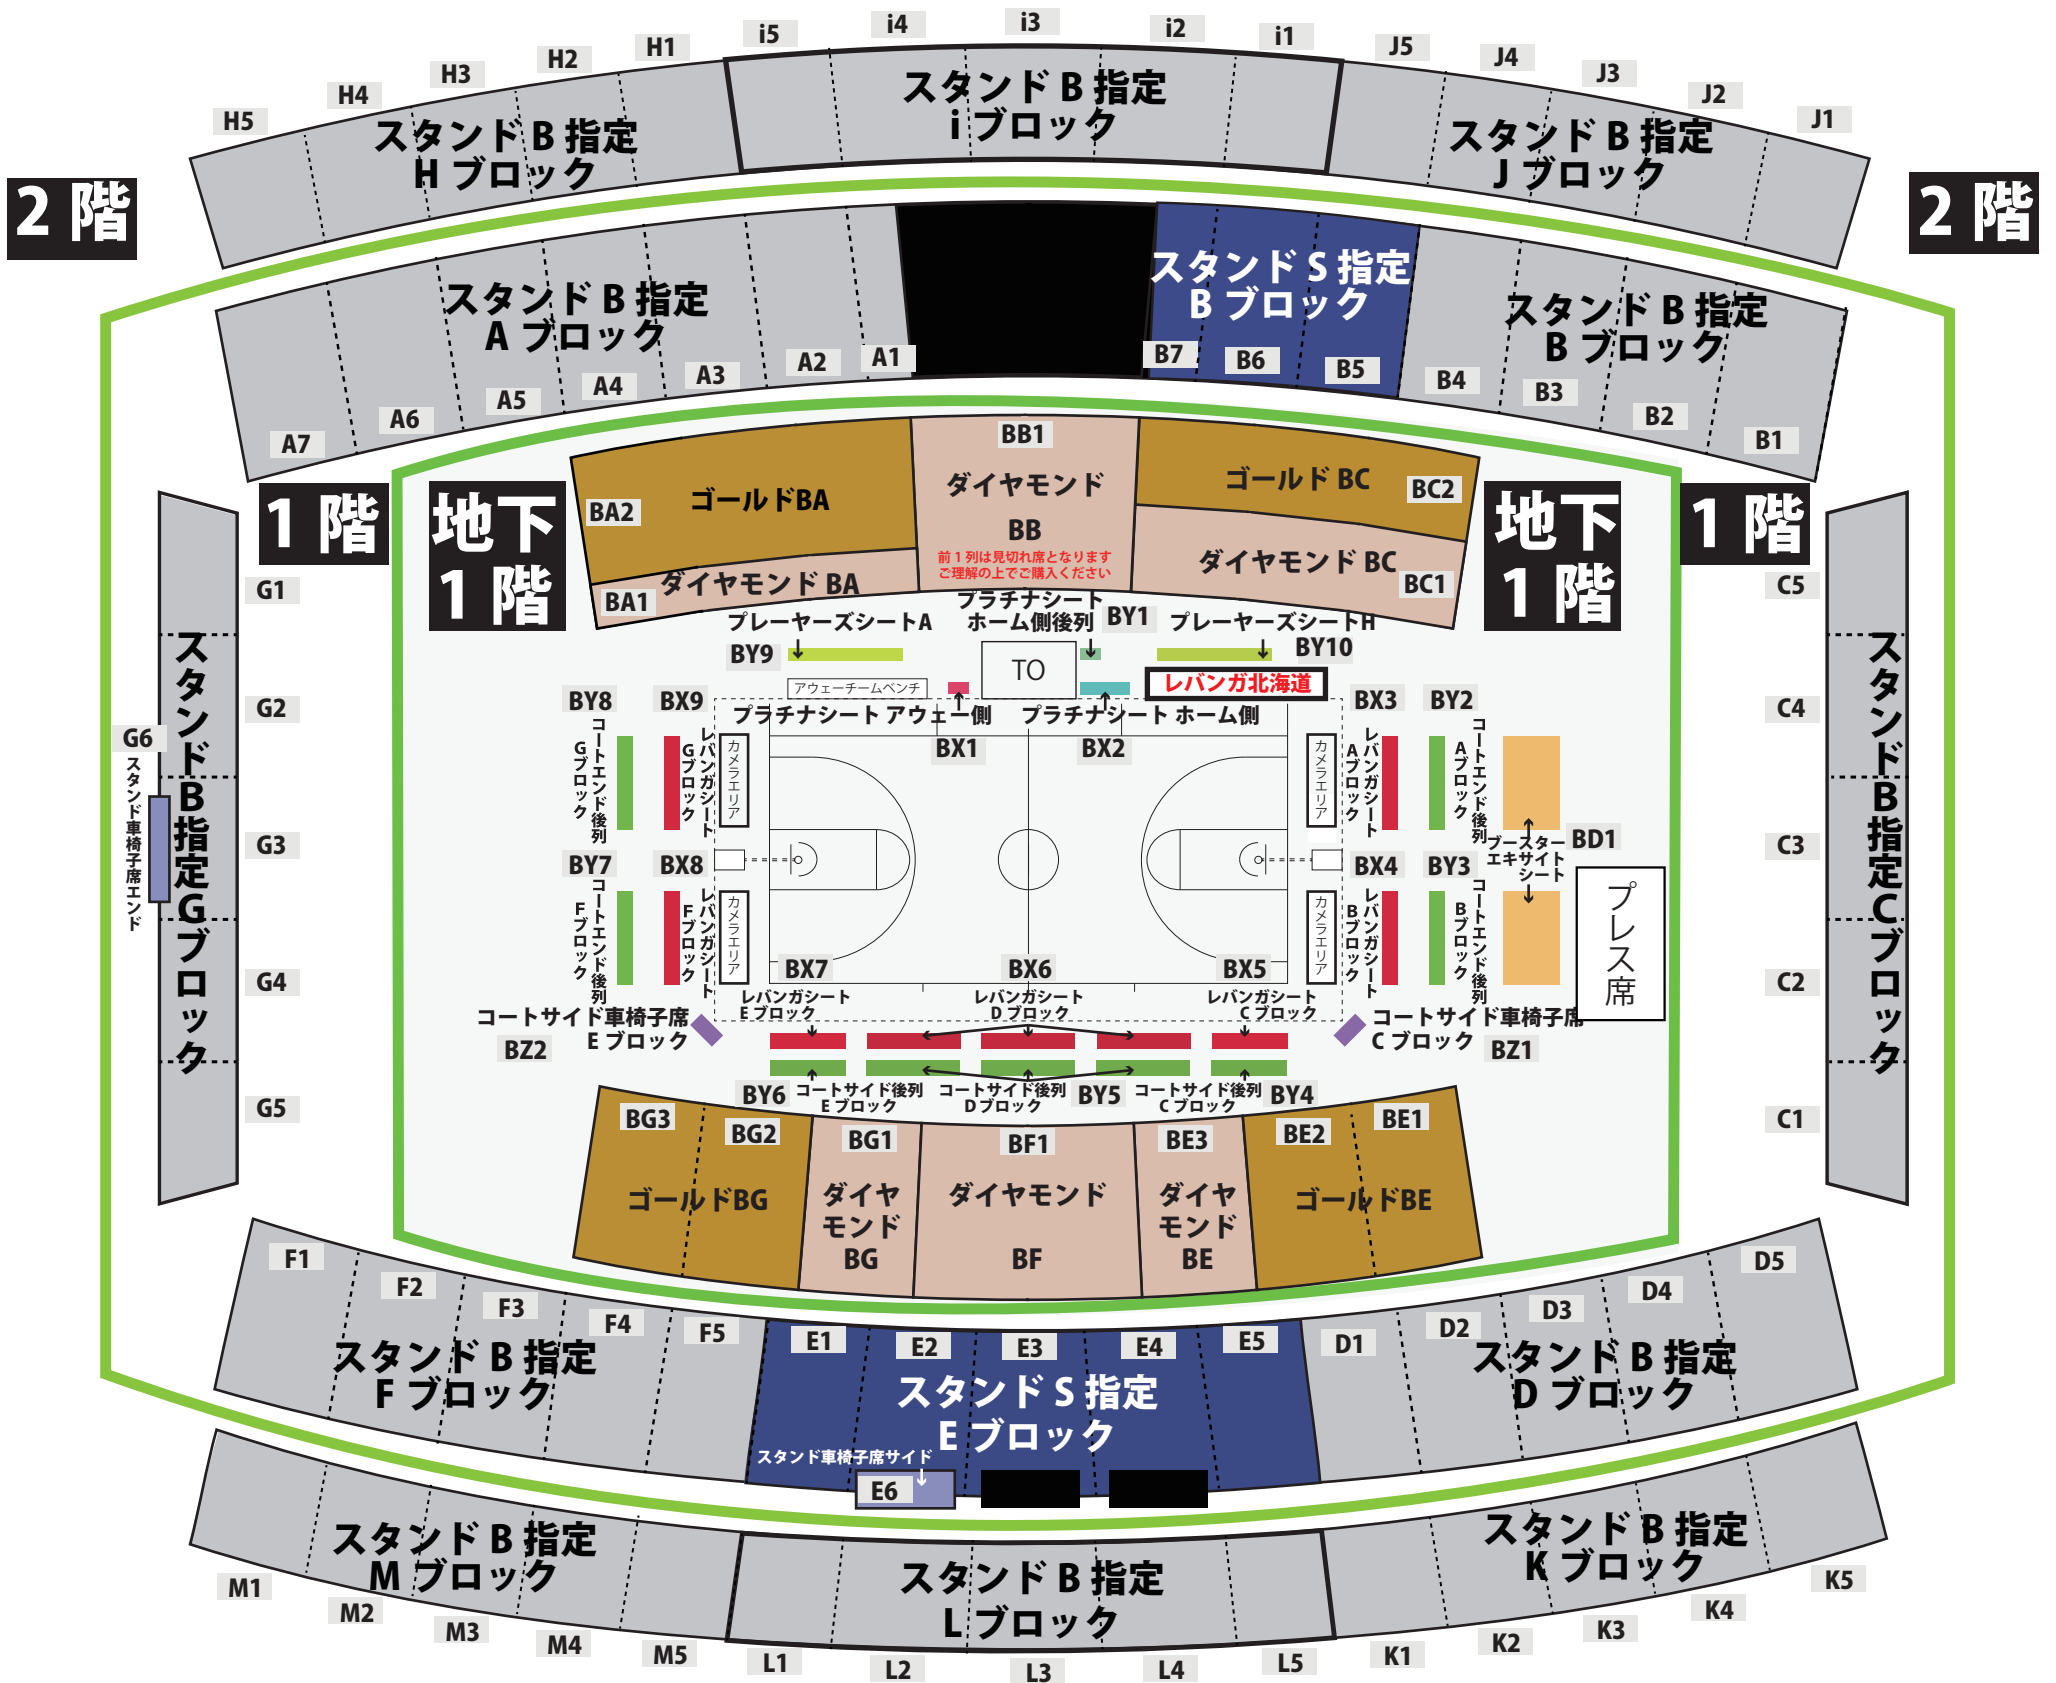

北海きたえーる (2020-21 プレシーズンvs三遠)

関係各所へ確認等した結果、本開催につきましては **収容率50%以内** となるよう座席設定をすることとなりました。各階全ブロック指定席となり、各席前後1席ずつ空ける形のチケット販売をいたします。
 ※B.LEAGUEより各クラブへ展開されているルールにより、ご家族であっても隣同士でお席をご利用いただくことは出来かねます。ご理解のほどよろしくお願いいたします。

本開催のプラチナシートホーム側2席種には特典がございません。お席のみの販売となります。ダイヤモンドシート BB ブロックの前1列は見切れ席となります。ブースターエキサイトシートは段差なしのお席となります。

2階席(スタンドB指定H~Mの6ブロック)につきましては、1階席(スタンドB指定A~Gブロック)の販売状況により販売をする方向ですので、販売開始の時点では座席の選択はできないようになっております。