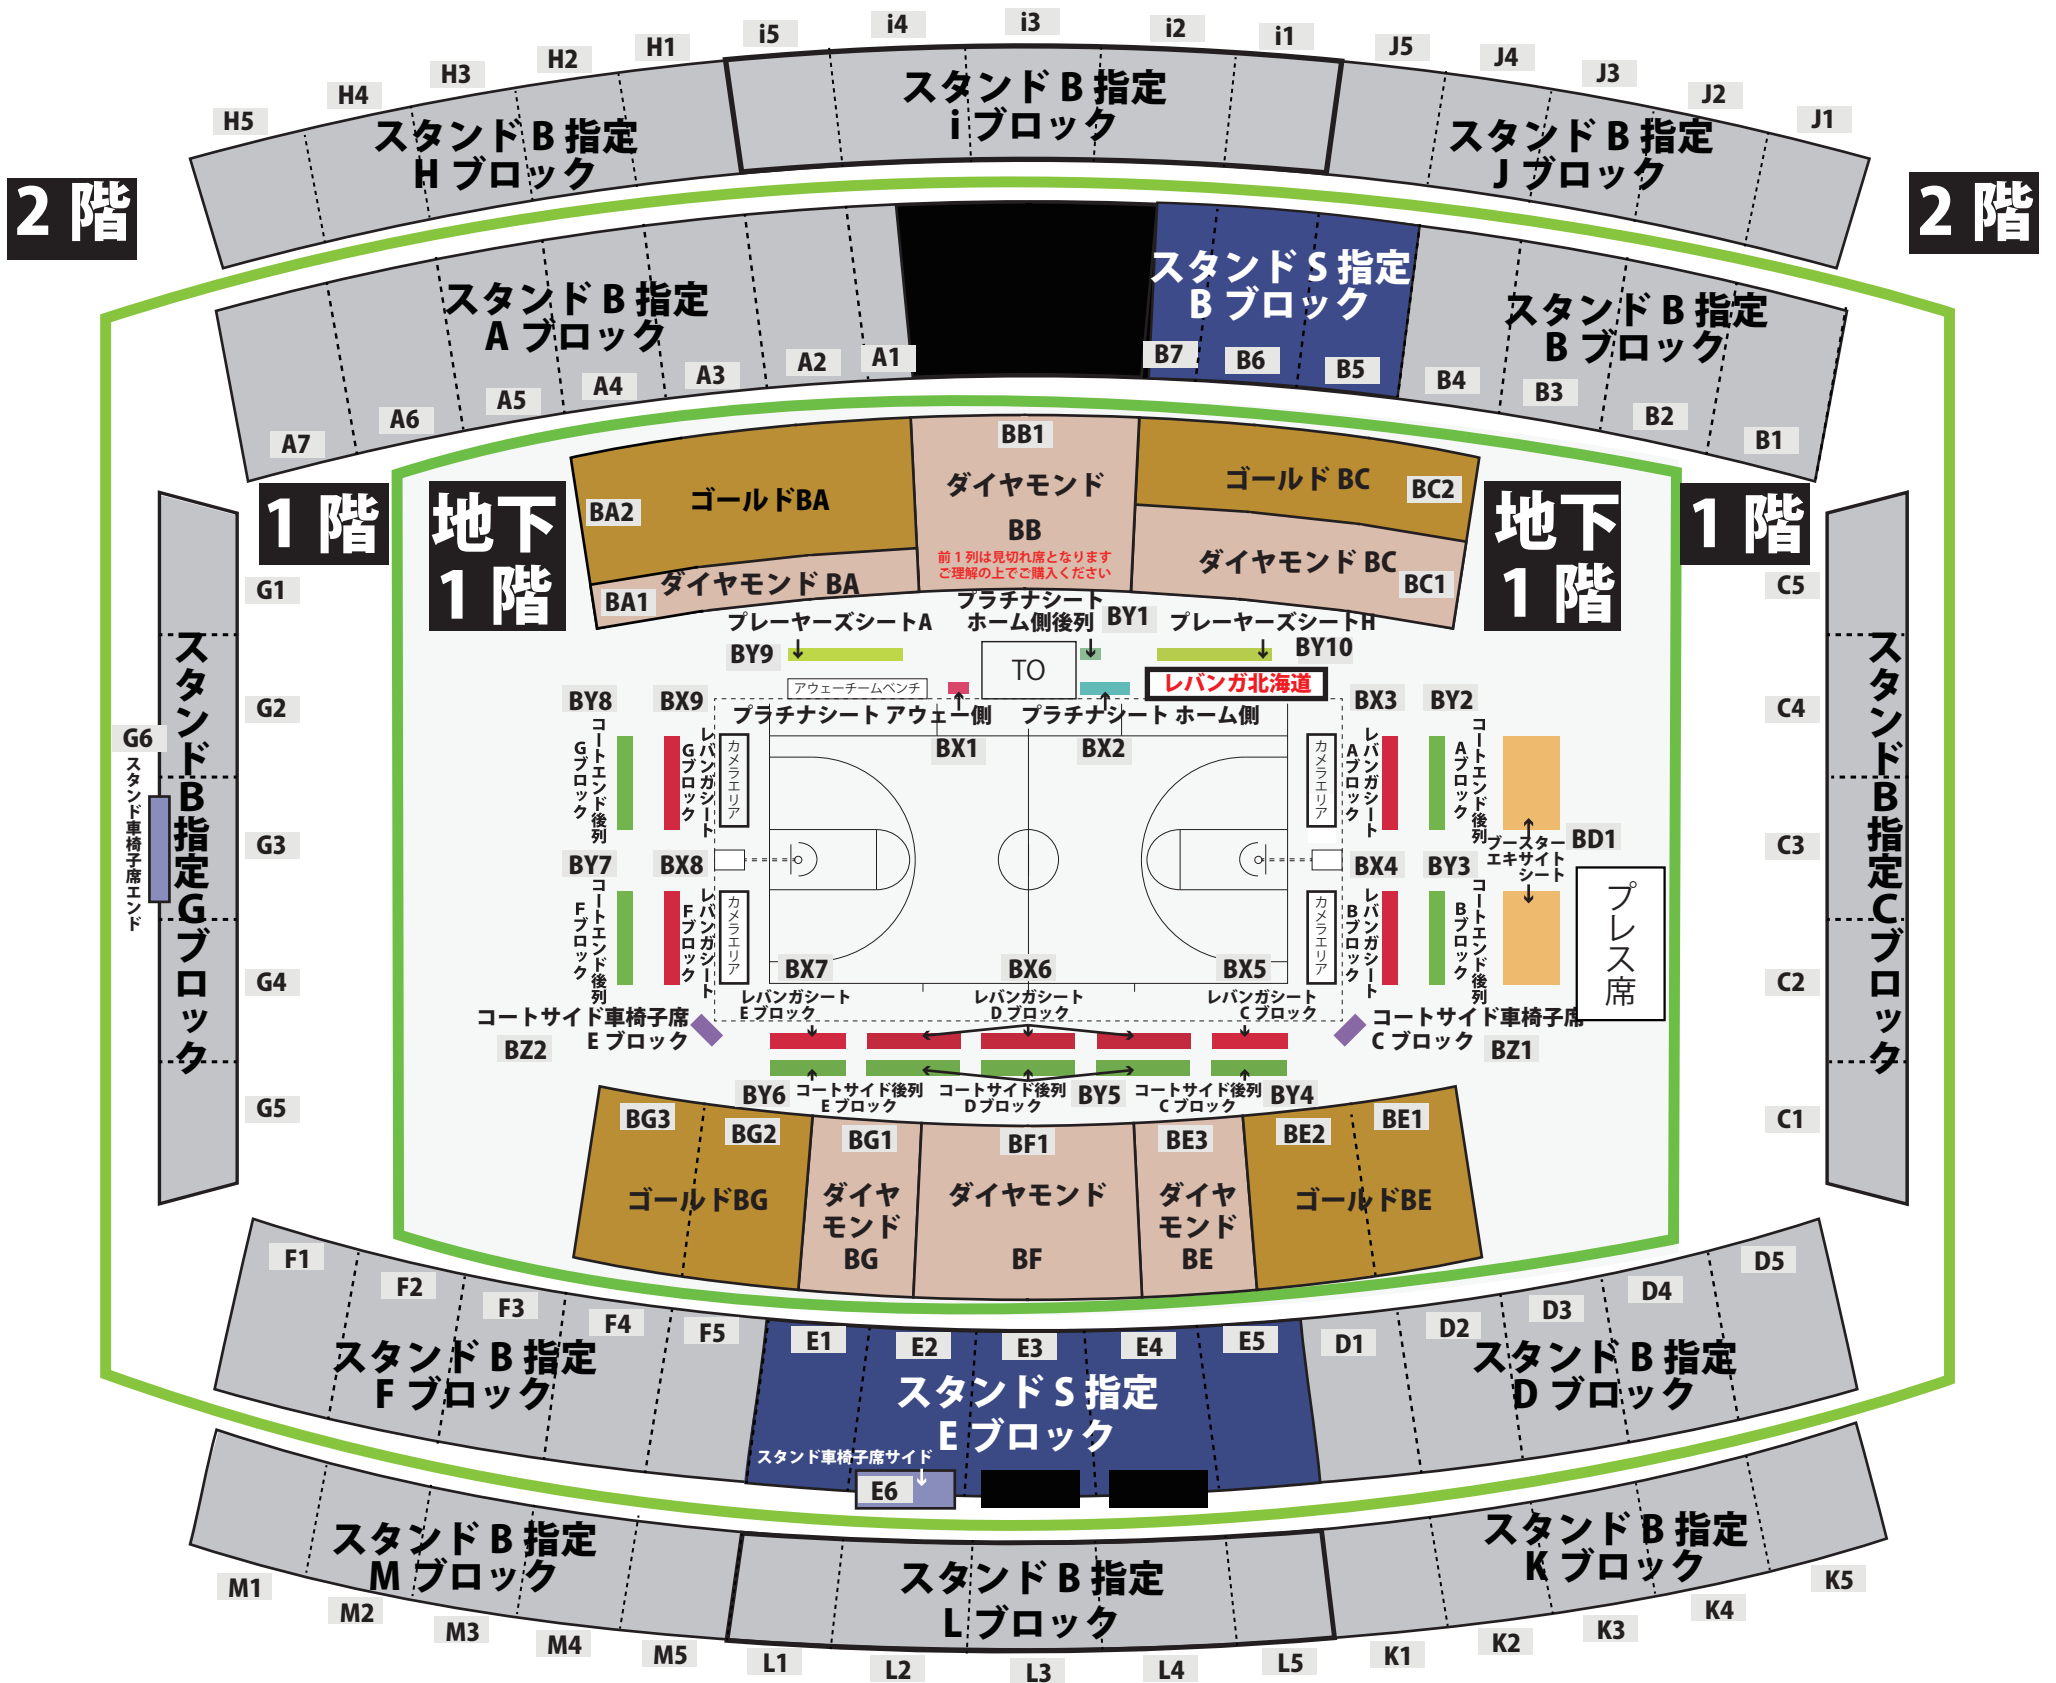

北海きたえーる (2020-21 プレシーズンvs越谷)

関係各所へ確認等した結果、本開催につきましては **収容率50%以内** となるよう座席設定をすることとなりました。各階全ブロック指定席となり、各席前後1席ずつ空ける形のチケット販売をいたします。
 ※B.LEAGUEより各クラブへ展開されているルールにより、ご家族であっても隣同士でお席をご利用いただくことは出来かねます。ご理解のほどよろしくお願いいたします。

本開催のプラチナシートホーム側2席種には特典がございません。お席のみの販売となります。ダイヤモンドシート BB ブロックの前1列は見切れ席となります。ブースターエキサイトシートは段差なしのお席となります。

2階席(スタンドB指定H~Mの6ブロック)につきましては、1階席(スタンドB指定A~Gブロック)の販売状況により販売をする方向ですので、販売開始の時点では座席の選択はできないようになっております。