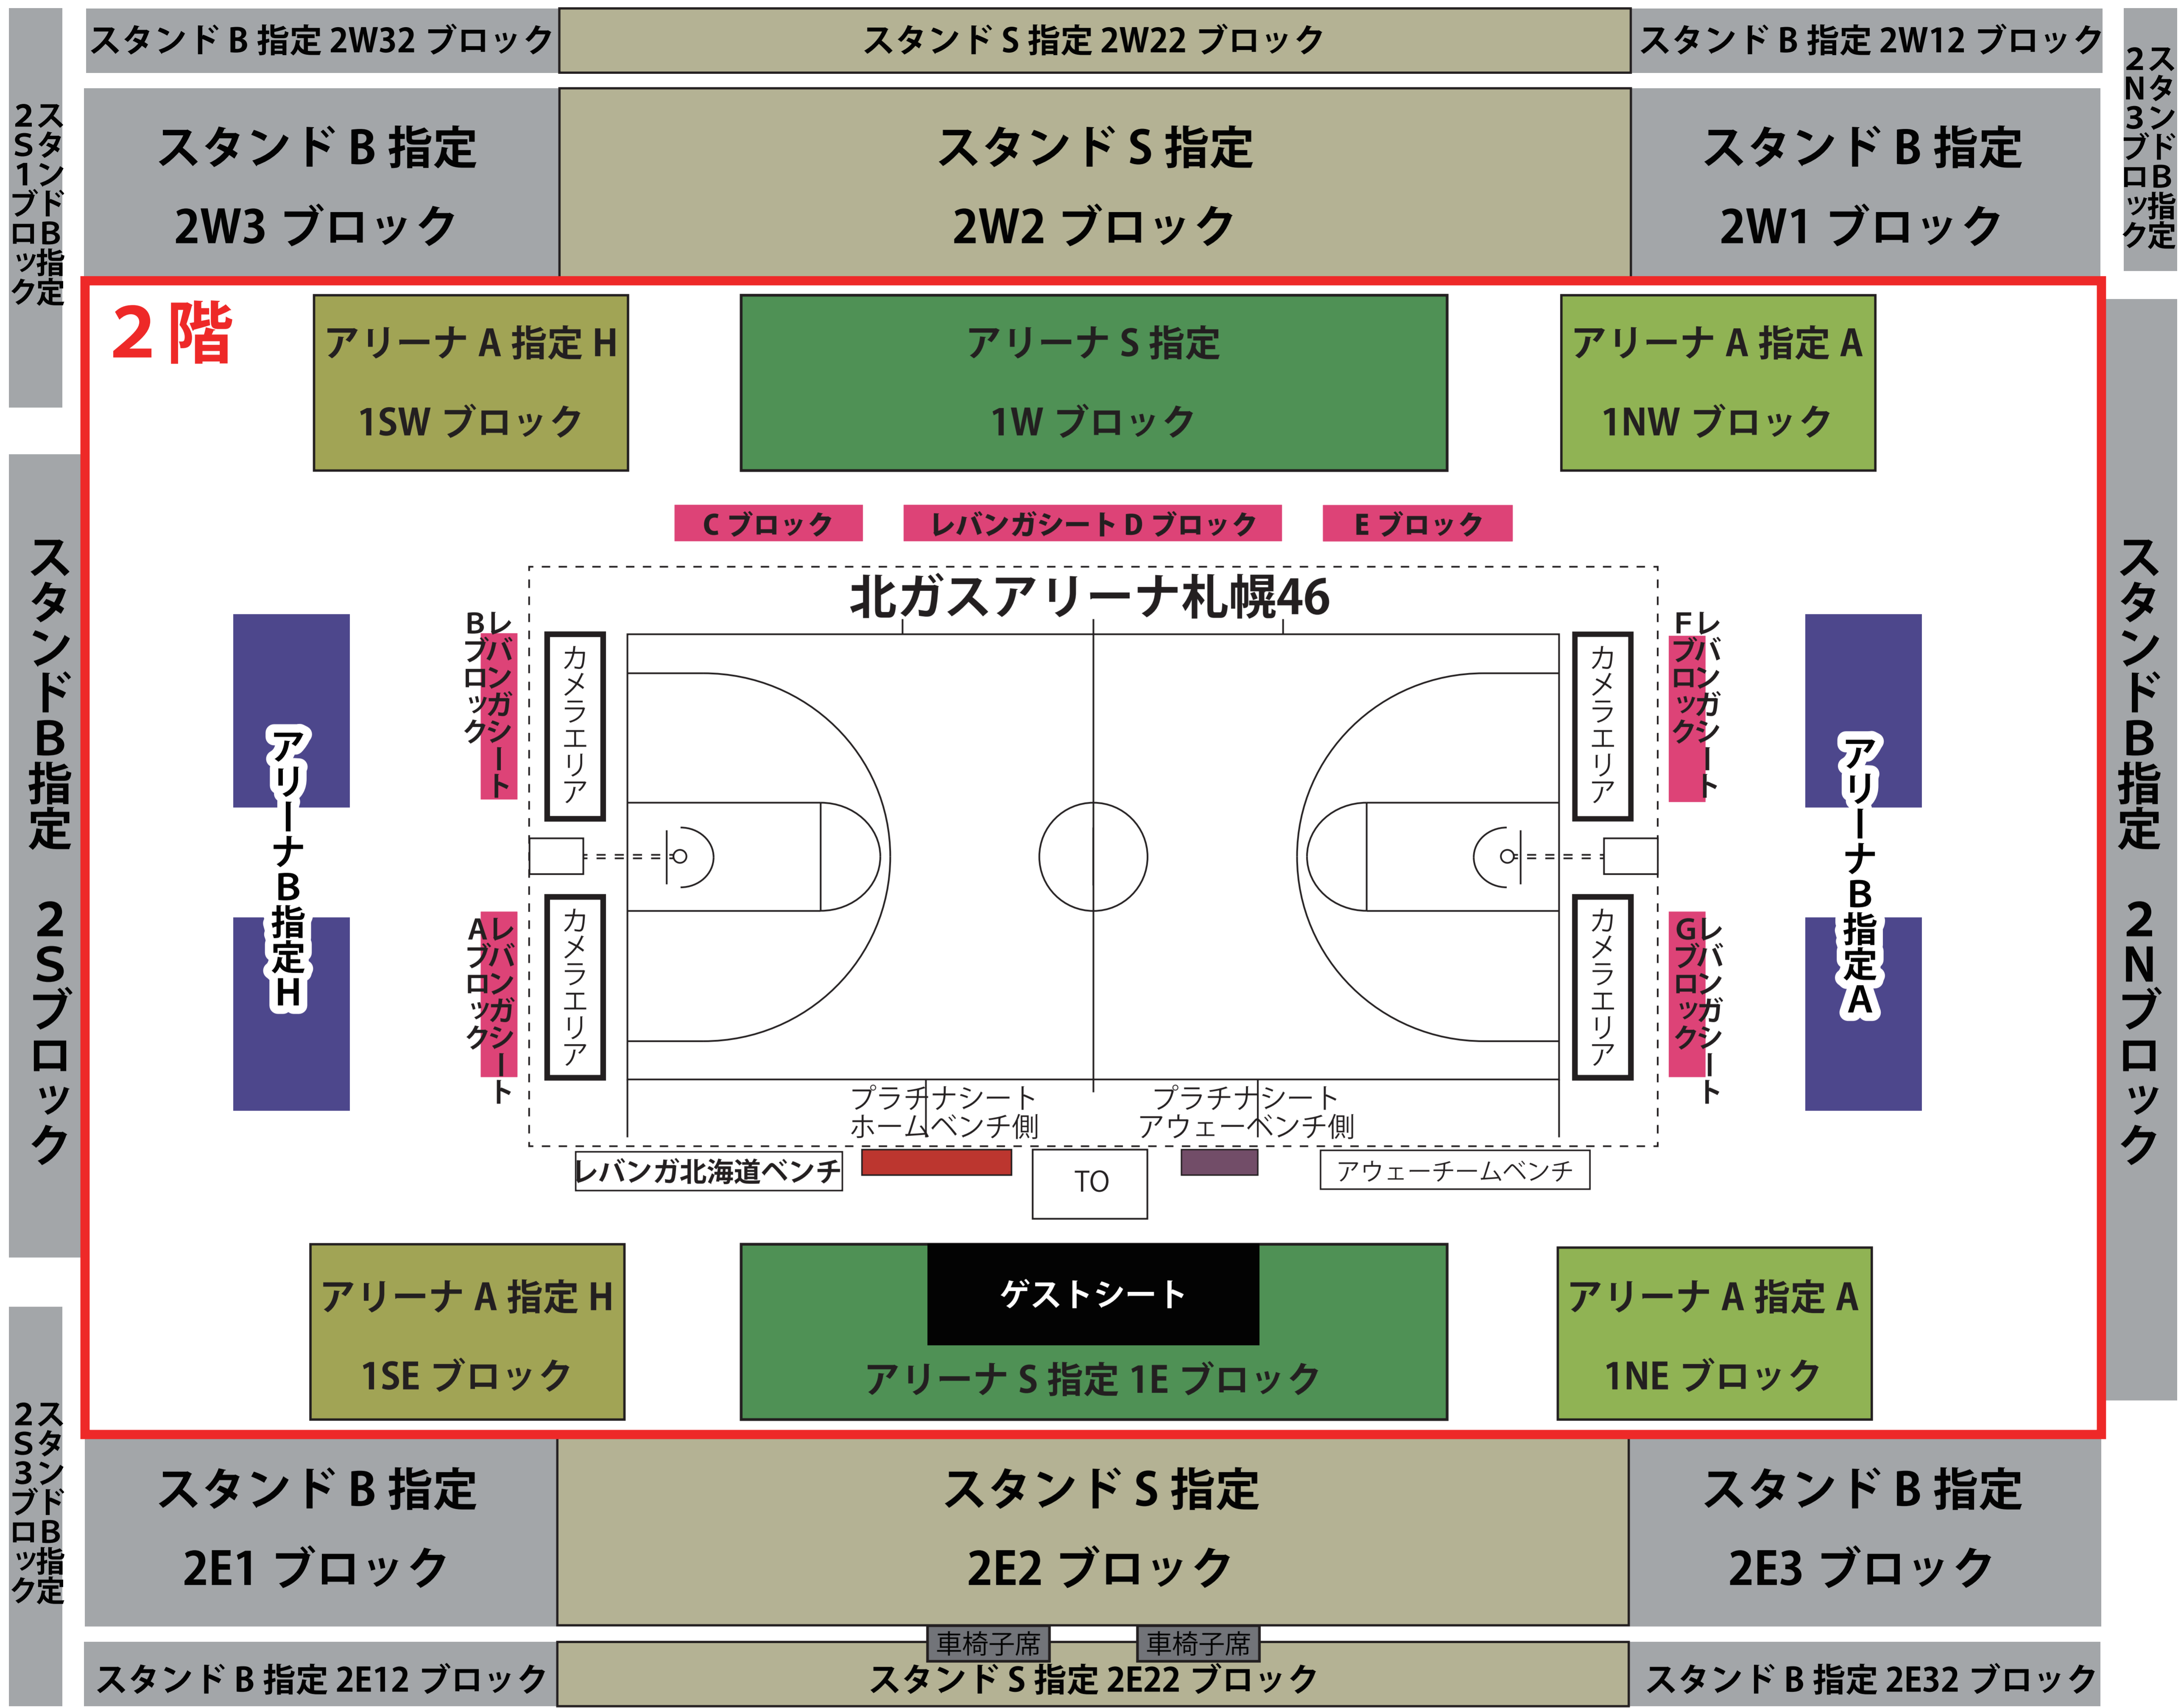

3階

前後左右 1 席空けての配席となります。

プラチナシートホームベンチ側 : 全 3 席
 プラチナシートアウェーベンチ側 : 全 2 席

レバンガシート前列各ブロック : 全 53 席
 アリーナ S 指定各ブロック : 全列段差有 (アリーナ設置可動席)
 アリーナ A 指定各ブロック : 全列段差有 (アリーナ設置可動席)
 アリーナ B 指定 H/A : 全列段差有 (機敷席)