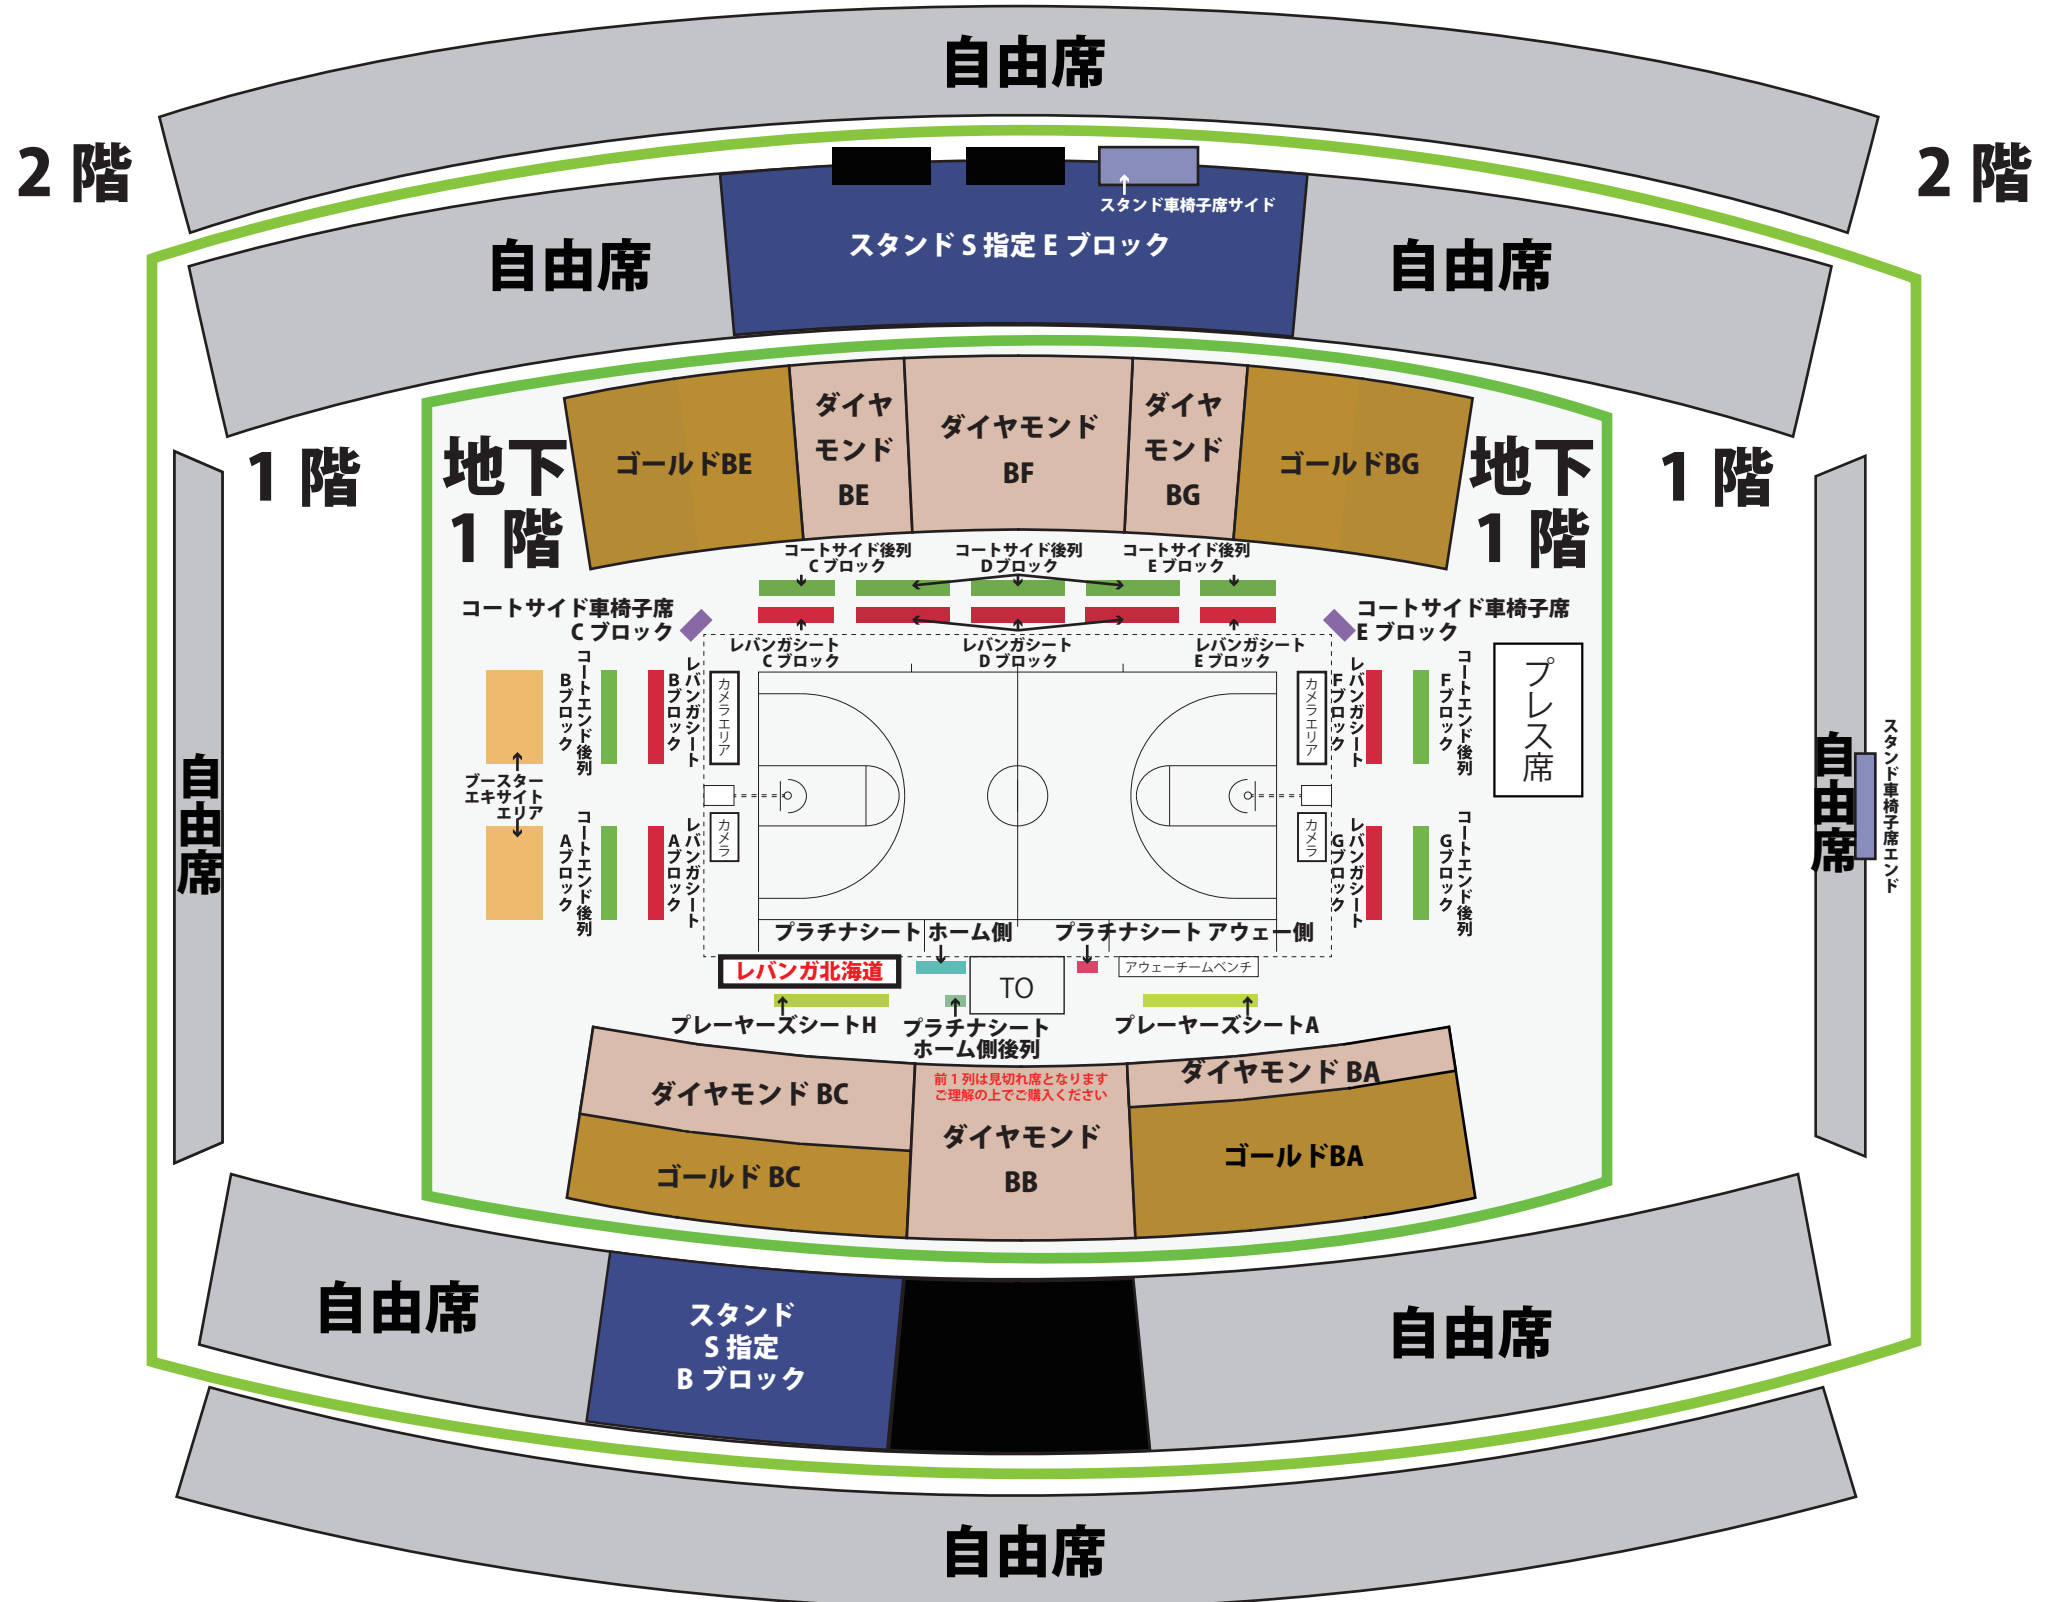

北海きたえーる (2019-20 プレシーズン)

ダイヤモンドシート BB ブロックの前1列は見切れ席となります。
 ブースターエキサイトエリアは段差なしのエリア自由席となります。(座って観戦の方には不向きなお席となります。)