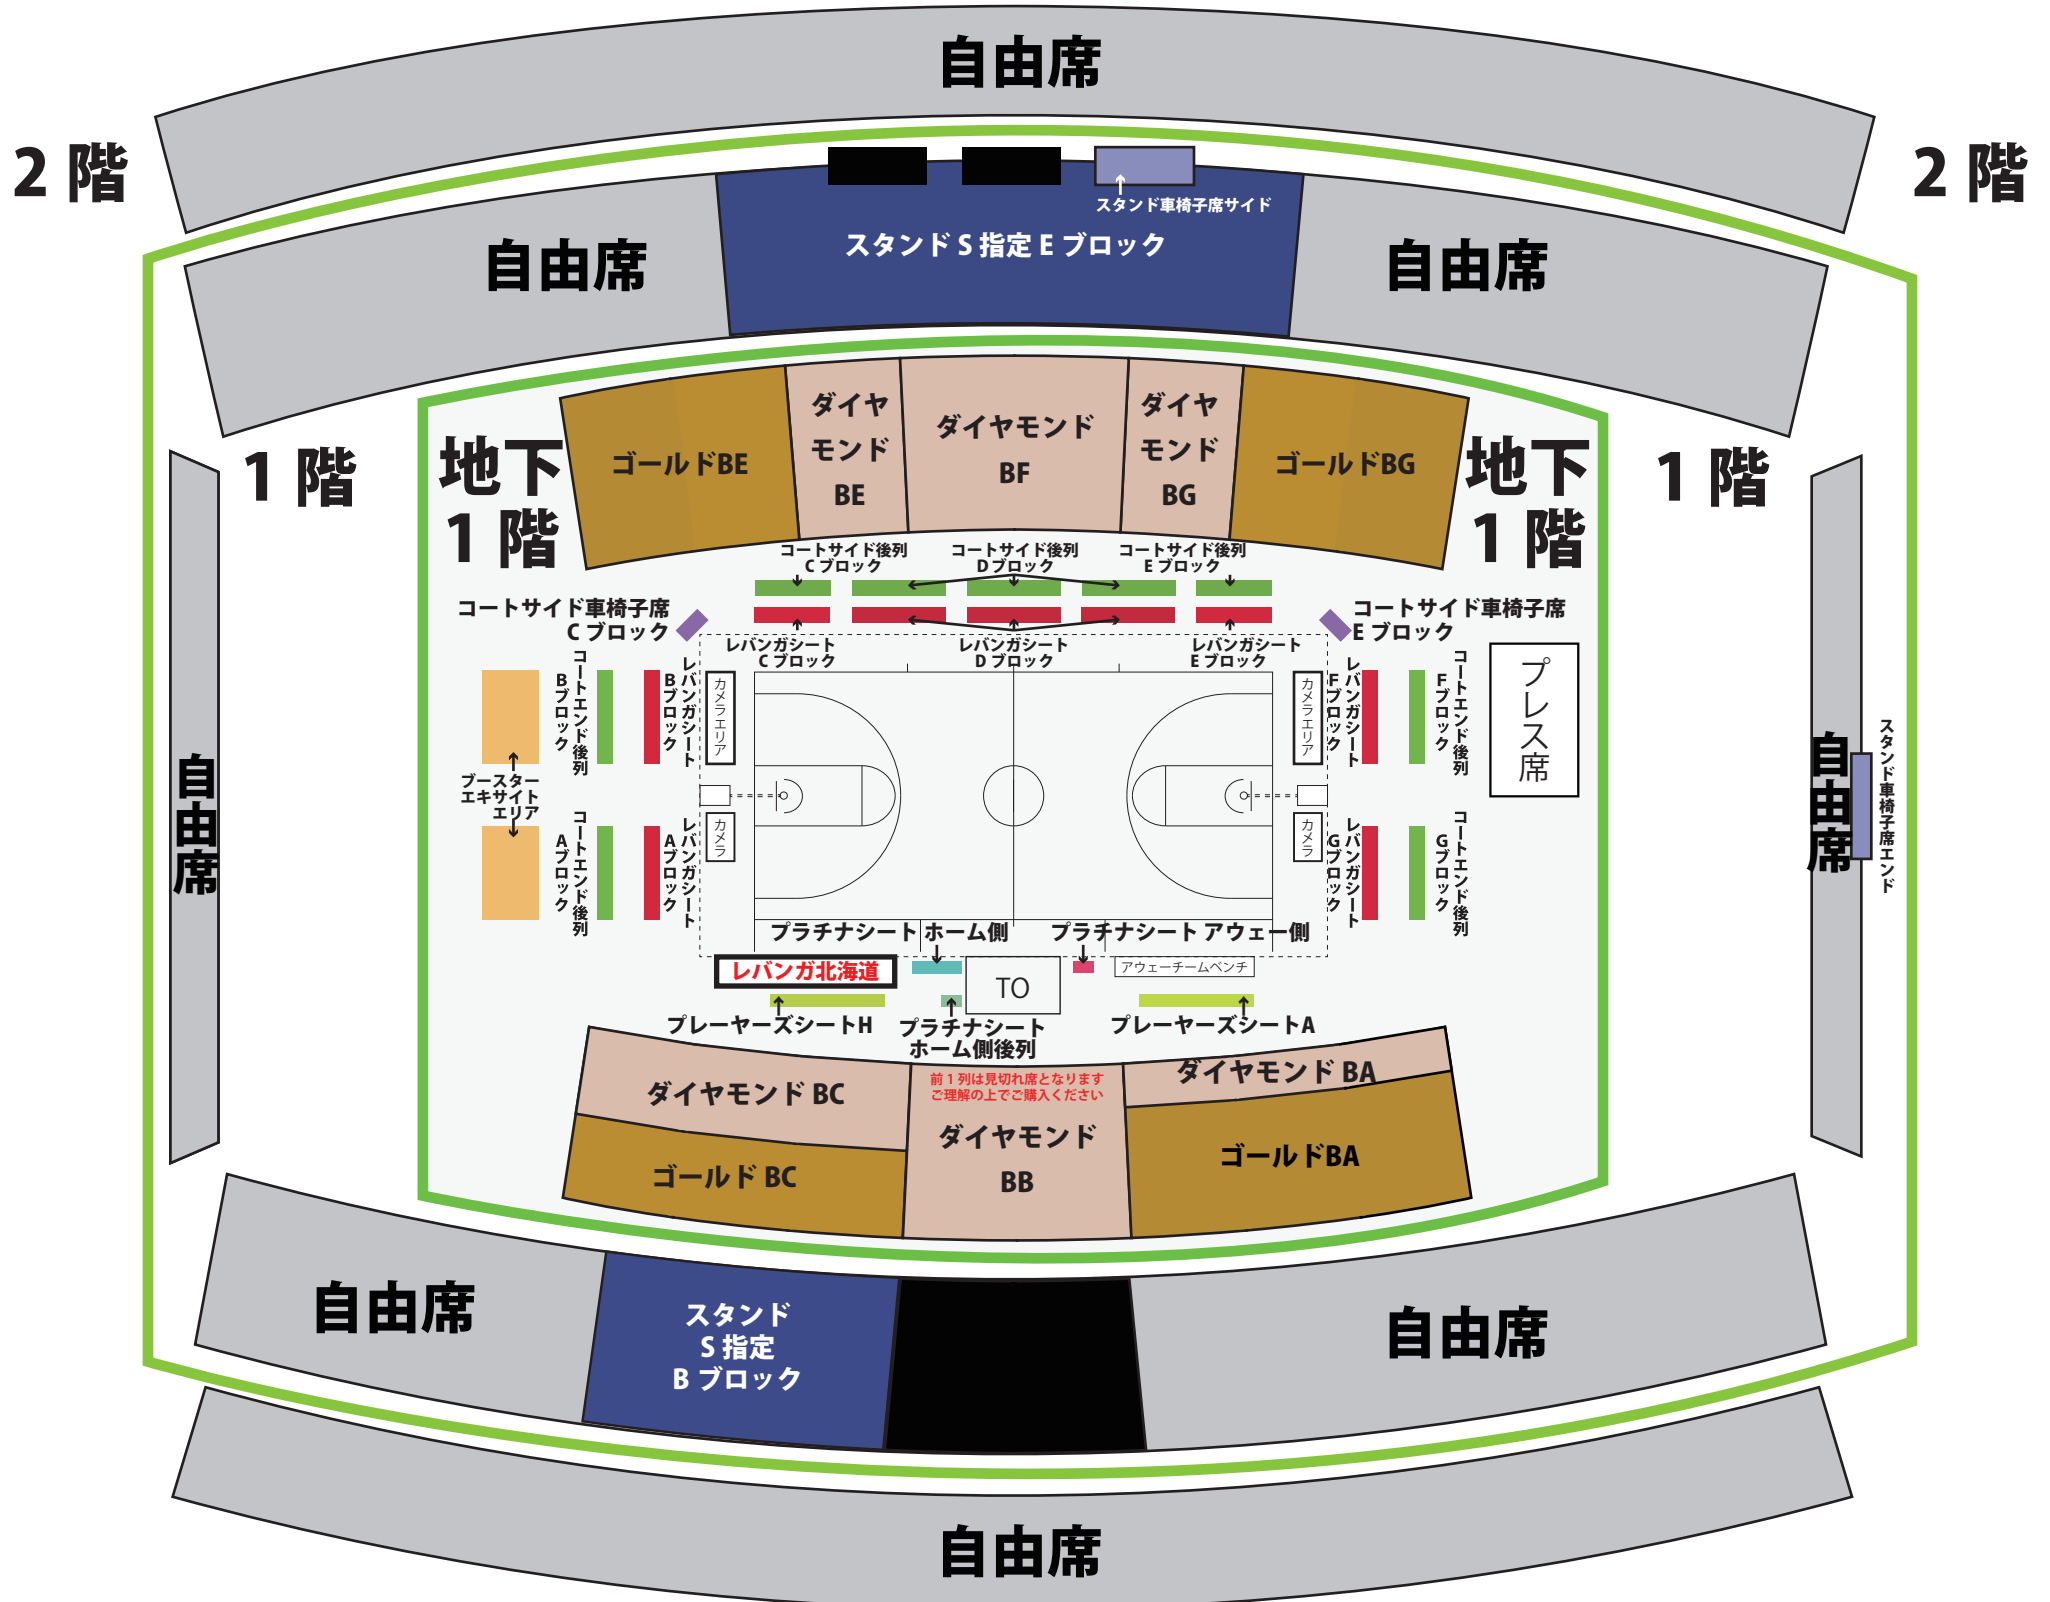

# 北海きたえーる (2019-20 プレシーズン)

ダイヤモンドシート BB ブロックの前1列は見切れ席となります。  
 ブースターエキサイトエリアは段差なしのエリア自由席となります。(座って観戦の方には不向きなお席となります。)