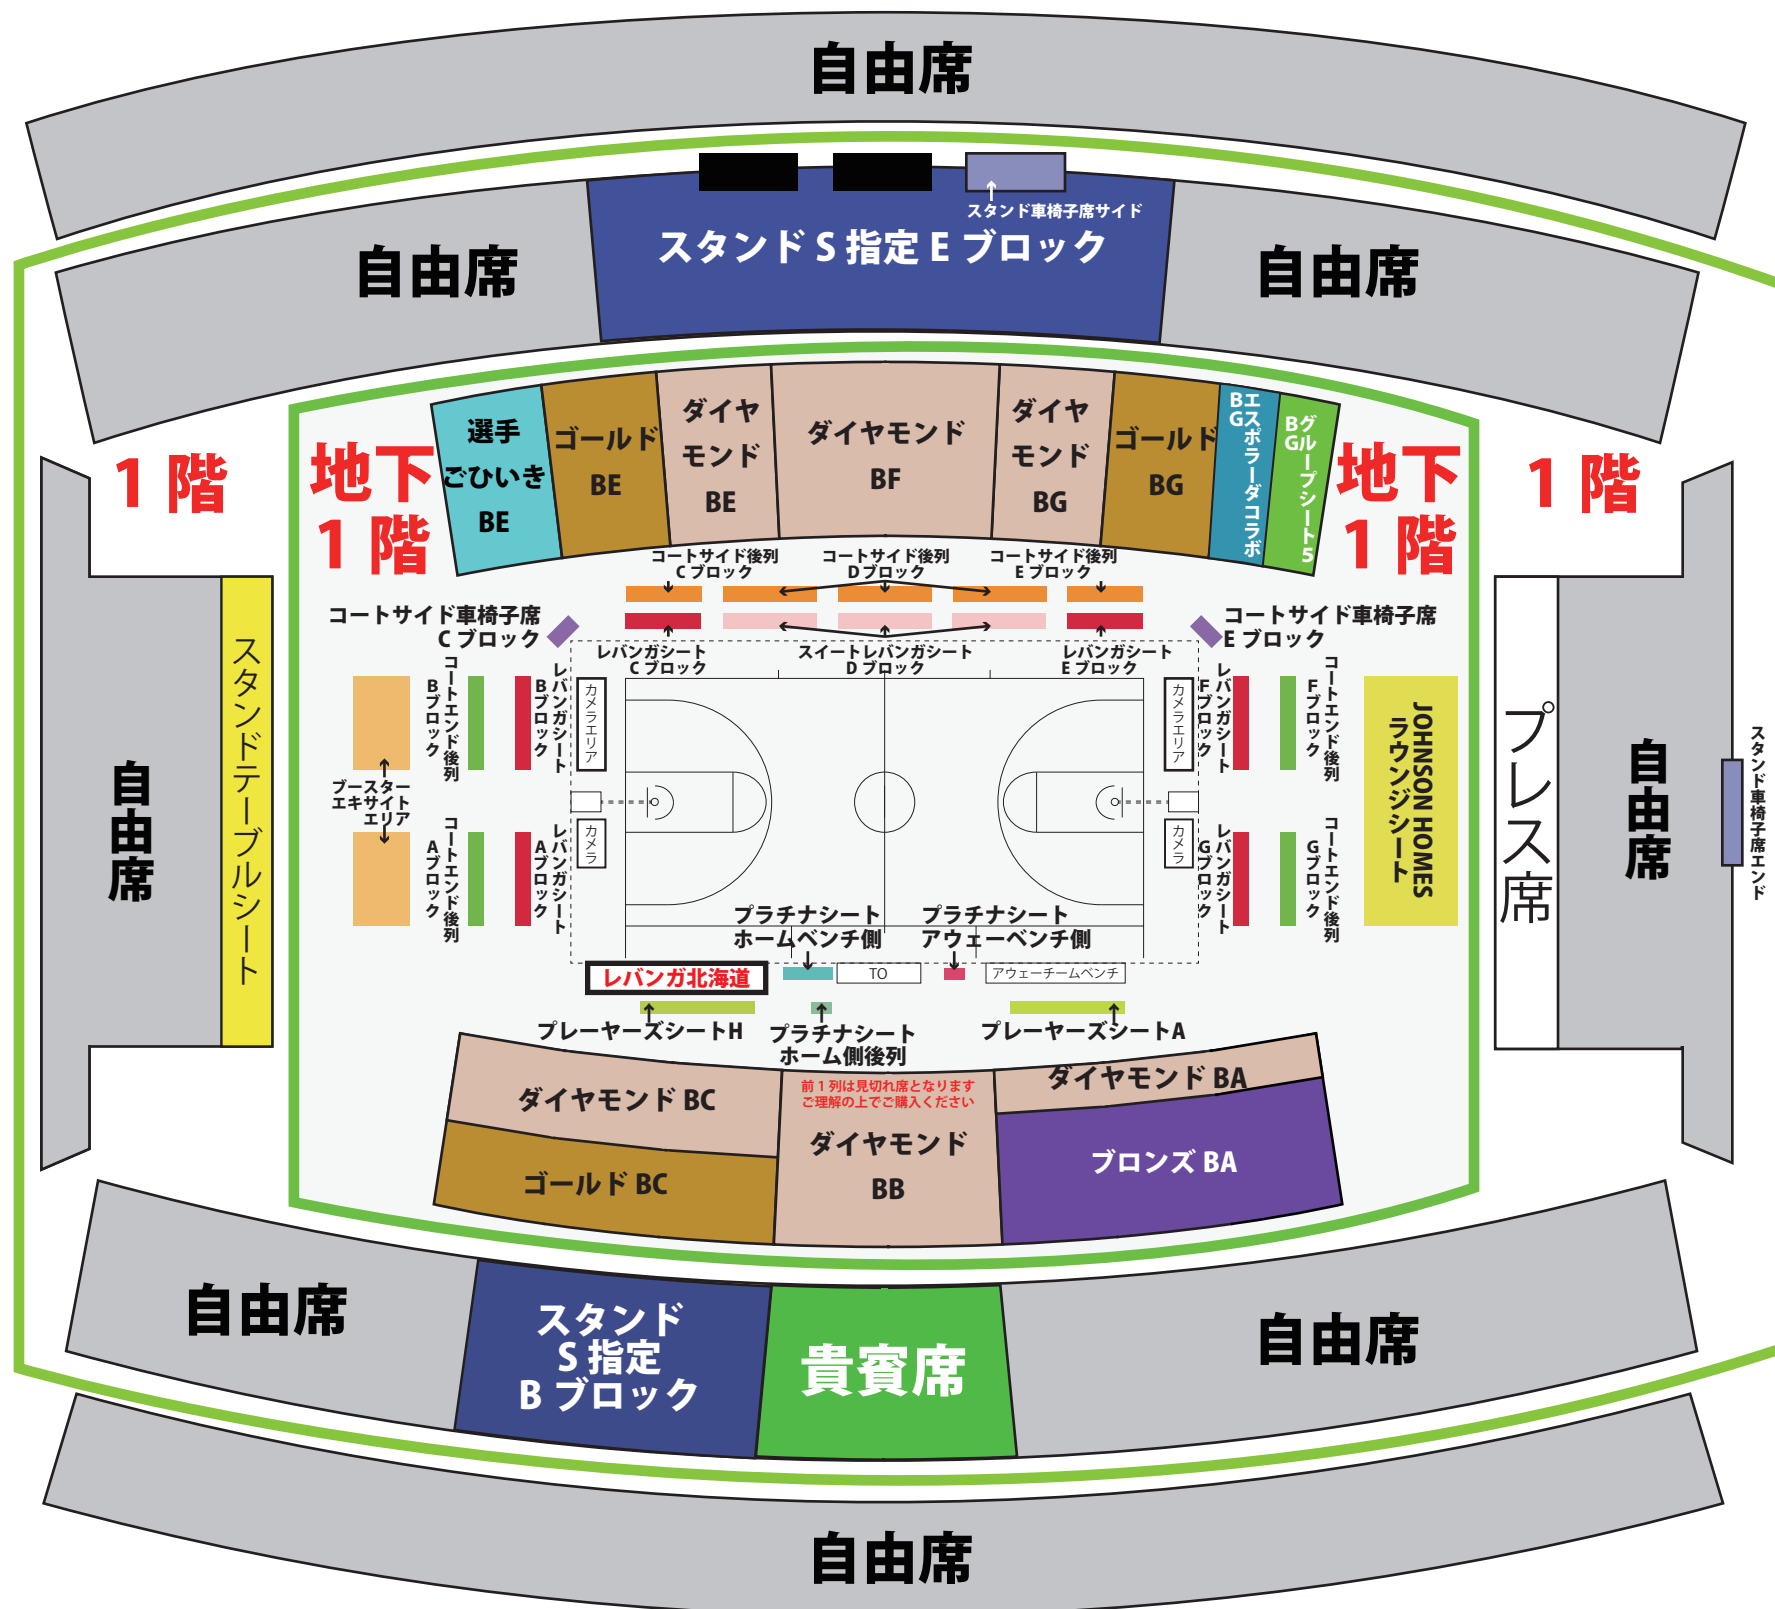

北海きたえーる (Standard エスプラーダコラボチケットあり)

2階

2階

ダイヤモンドシート BB ブロックの前1列は見切れ席となります。
 ブースターエキサイトエリアは段差なしのエリア自由席となります。(座って観戦の方には不向きなお席となります。)

[2018-19 シーズンからの変更点]

- ・ プレーヤーズシート H/A 設置
- ・ スタンドテーブルシート設置
- ・ スタンドS指定Aブロック廃止
- ・ スタンドS指定Bブロック範囲拡大
- ・ ファミリーシート → グループシートへ名称変更をして地下1階へ設置
- ・ 選手応援シート → 選手ごひいきシート名称変更をして地下1階へ設置