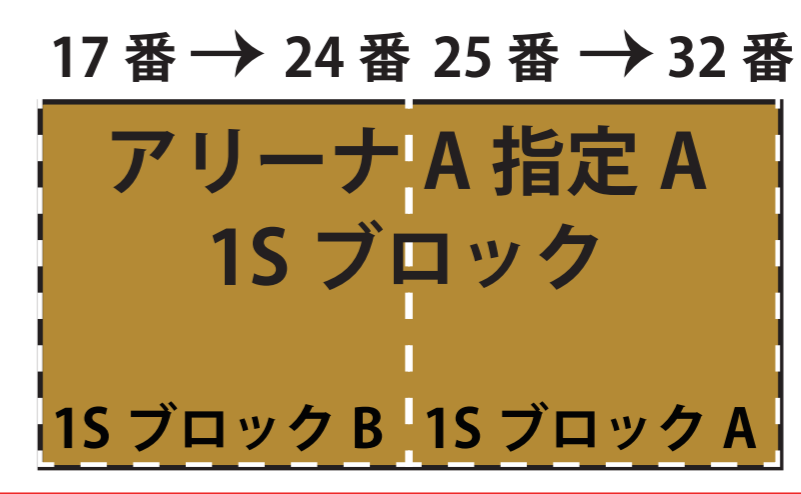

3階

自由席

自由席

自由席 (1列目のみ)

2階

自由席

ブースターエキサイトエリアH

ブースターエキサイトエリアA

自由席

自由席 (1列目のみ)

自由席

自由席

車椅子席

車椅子席

プラチナシートホームベンチ側 : 12席 試合後特典写真撮影・サイン有
 プラチナシートホームベンチ側後列 : 4席 段差有 試合後特典写真撮影・サイン有
 プラチナシートアウェーベンチ側 : 4席
 プレイヤーズシート H/A : 各8席 段差有

レバンガシート各ブロック : 全 106席
 アリーナS指定各ブロック : 1E 168席、1W 280席 全列段差有 (棧敷席 各列段差低)
 アリーナA指定各ブロック : 各 128席 全列段差有 (アリーナ設置可動席 各列段差高)
 ブースターエキサイトエリア : 段差なし
 自由席 : 1列目が金網状のフェンスになっているため、スタンドS指定前の1列目も自由席としています