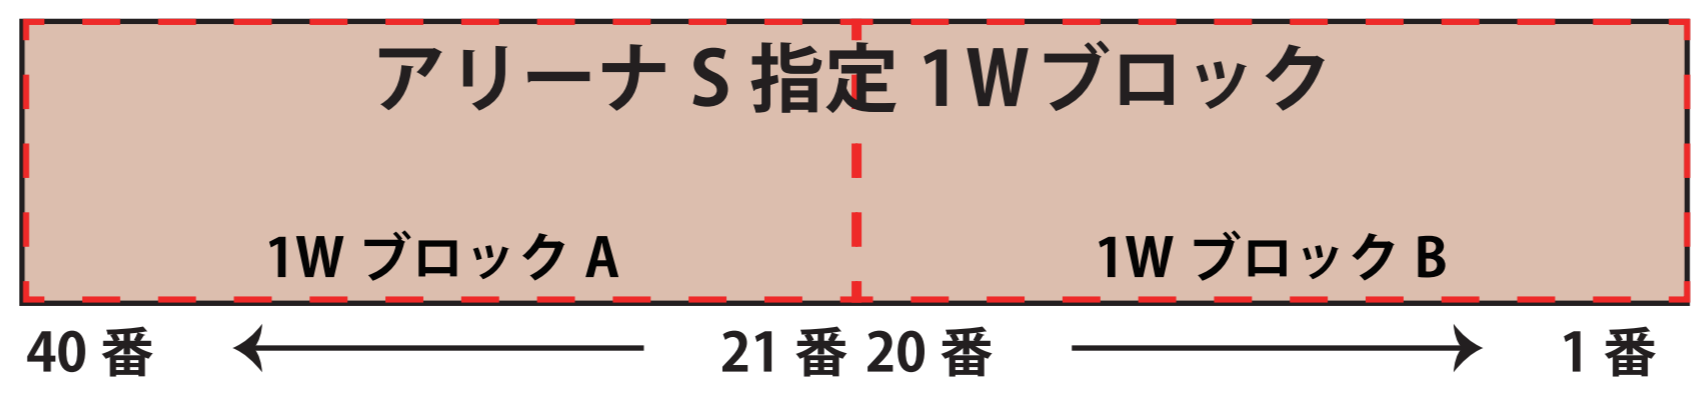

3階

自由席

自由席

自由席 (1列目のみ)

2階

自由席

ブースターエキサイトエリアH

ブースターエキサイトエリアA

自由席

自由席 (1列目のみ)

自由席

自由席

車椅子席

車椅子席

プラチナシートホームベンチ側 : 12席 試合後特典写真撮影・サイン有
 プラチナシートホームベンチ側後列 : 4席 段差有 試合後特典写真撮影・サイン有
 プラチナシートアウェーベンチ側 : 4席
 プレイヤーズシート H/A : 各8席 段差有

レバンガシート各ブロック : 全 106席
 アリーナS指定各ブロック : 1E 168席、1W 280席 全列段差有 (棧敷席 各列段差低)
 アリーナA指定各ブロック : 各 128席 全列段差有 (アリーナ設置可動席 各列段差高)
 ブースターエキサイトエリア : 段差なし
 自由席 : 1列目が金網状のフェンスになっているため、スタンドS指定前の1列目も自由席としています