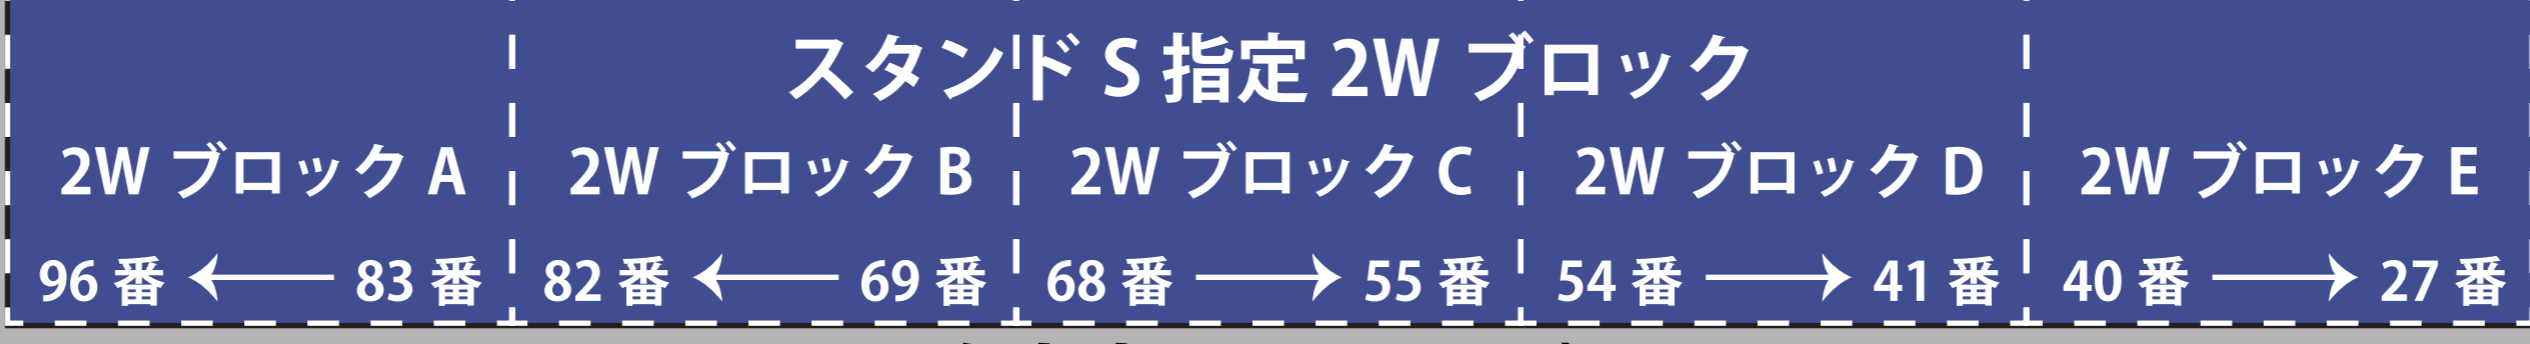

3階

自由席

自由席

自由席 (1列目のみ)

2階

自由席

ブースターエキサイトエリアH

ブースターエキサイトエリアA

自由席

自由席 (1列目のみ)

自由席

自由席

車椅子席

車椅子席

プラチナシートホームベンチ側 : 12席 試合後特典写真撮影・サイン有
 プラチナシートホームベンチ側後列 : 4席 段差有 試合後特典写真撮影・サイン有
 プラチナシートアウェーベンチ側 : 4席
 プレイヤーズシート H/A : 各8席 段差有

レバンガシート各ブロック : 全 106席
 アリーナS指定各ブロック : 1E 168席、1W 280席 全列段差有 (棧敷席 各列段差低)
 アリーナA指定各ブロック : 各 128席 全列段差有 (アリーナ設置可動席 各列段差高)
 ブースターエキサイトエリア : 段差なし
 自由席 : 1列目が金網状のフェンスになっているため、スタンドS指定前の1列目も自由席としています