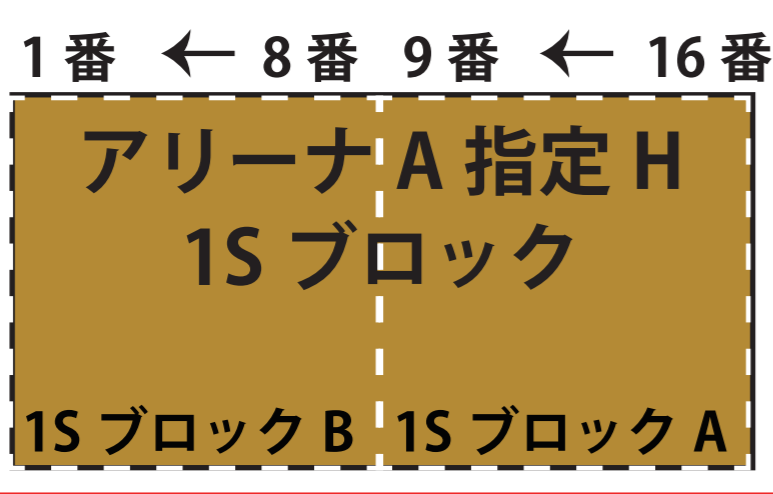

3階

自由席

自由席

自由席 (1列目のみ)

2階

自由席

ブースターエキサイトエリアH

ブースターエキサイトエリアA

自由席

自由席 (1列目のみ)

自由席

自由席

車椅子席

車椅子席

プラチナシートホームベンチ側 : 12席 試合後特典写真撮影・サイン有
 プラチナシートホームベンチ側後列 : 4席 段差有 試合後特典写真撮影・サイン有
 プラチナシートアウェーベンチ側 : 4席
 プレイヤーズシート H/A : 各8席 段差有

レバンガシート各ブロック : 全 106席
 アリーナS指定各ブロック : 1E 168席、1W 280席 全列段差有 (棧敷席 各列段差低)
 アリーナA指定各ブロック : 各 128席 全列段差有 (アリーナ設置可動席 各列段差高)
 ブースターエキサイトエリア : 段差なし
 自由席 : 1列目が金網状のフェンスになっているため、スタンドS指定前の1列目も自由席としています