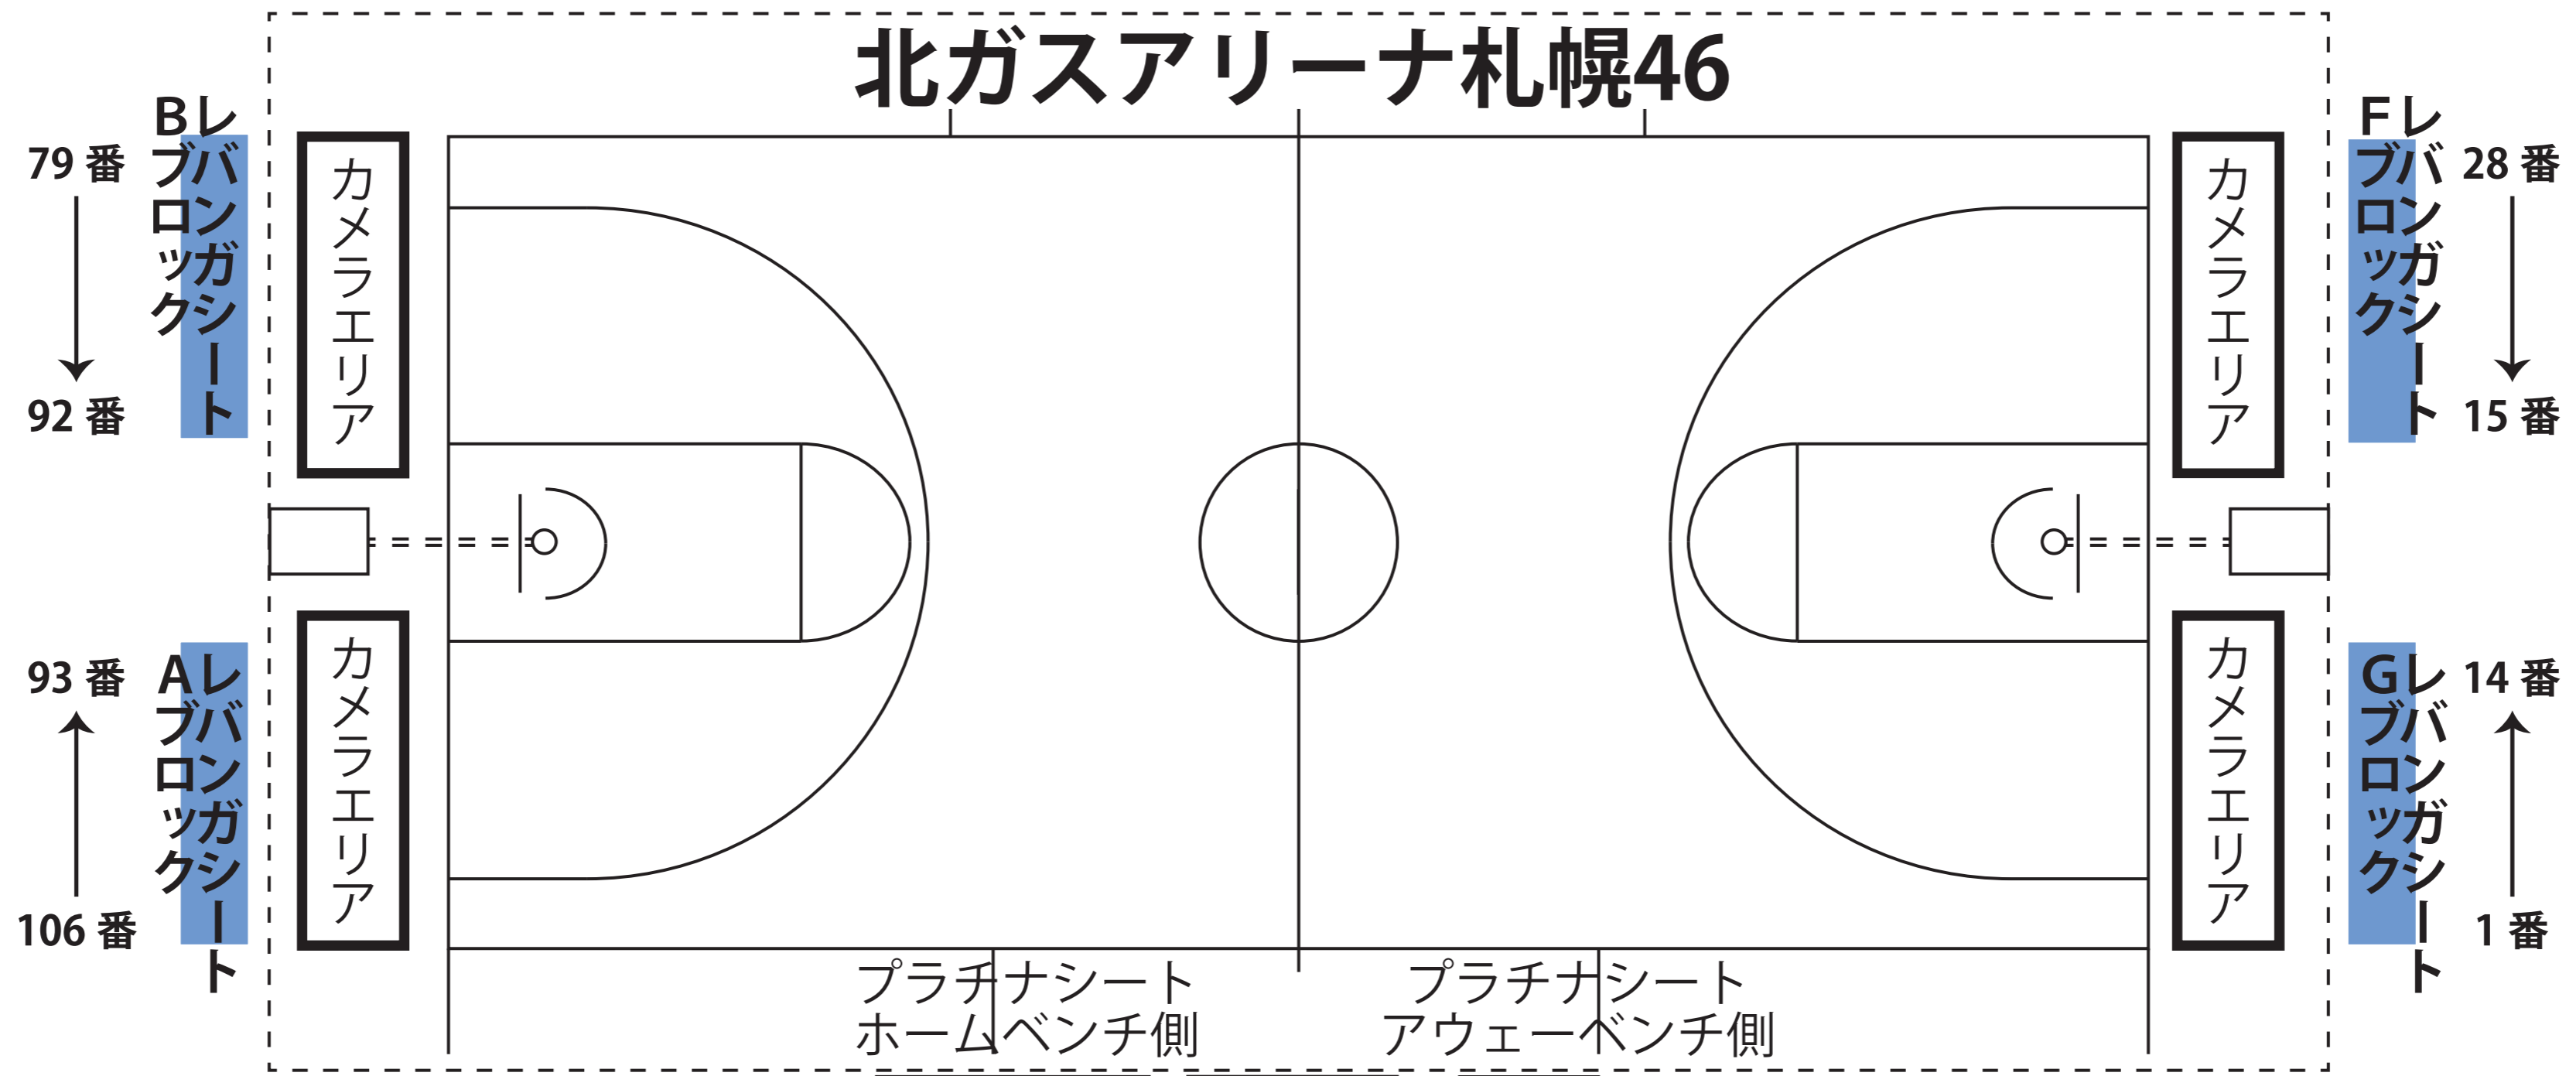

3階

自由席

自由席

自由席 (1列目のみ)

2階

自由席

ブースターエキサイトエリアH

ブースターエキサイトエリアA

自由席

自由席 (1列目のみ)

自由席

自由席

車椅子席

車椅子席

プラチナシートホームベンチ側 : 12席 試合後特典写真撮影・サイン有
 プラチナシートホームベンチ側後列 : 4席 段差有 試合後特典写真撮影・サイン有
 プラチナシートアウェーベンチ側 : 4席
 プレイヤーズシート H/A : 各8席 段差有

レバンガシート各ブロック : 全 106席
 アリーナS指定各ブロック : 1E 168席、1W 280席 全列段差有 (棧敷席 各列段差低)
 アリーナA指定各ブロック : 各 128席 全列段差有 (アリーナ設置可動席 各列段差高)
 ブースターエキサイトエリア : 段差なし
 自由席 : 1列目が金網状のフェンスになっているため、スタンドS指定前の1列目も自由席としています