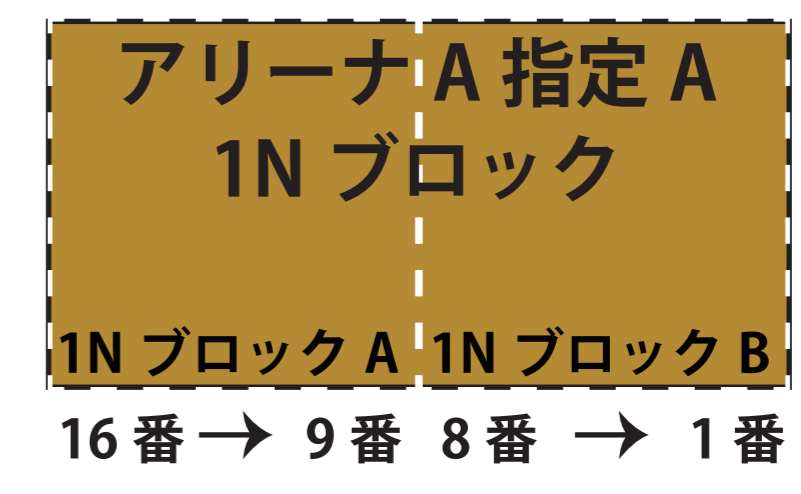

3階

自由席

自由席

自由席 (1列目のみ)

2階

自由席

ブースターエキサイトエリアH

ブースターエキサイトエリアA

自由席

自由席 (1列目のみ)

自由席

自由席

車椅子席

車椅子席

プラチナシートホームベンチ側 : 12席 試合後特典写真撮影・サイン有
 プラチナシートホームベンチ側後列 : 4席 段差有 試合後特典写真撮影・サイン有
 プラチナシートアウェーベンチ側 : 4席
 プレイヤーズシート H/A : 各8席 段差有

レバンガシート各ブロック : 全 106席
 アリーナS指定各ブロック : 1E 168席、1W 280席 全列段差有 (棧敷席 各列段差低)
 アリーナA指定各ブロック : 各 128席 全列段差有 (アリーナ設置可動席 各列段差高)
 ブースターエキサイトエリア : 段差なし
 自由席 : 1列目が金網状のフェンスになっているため、スタンドS指定前の1列目も自由席としています