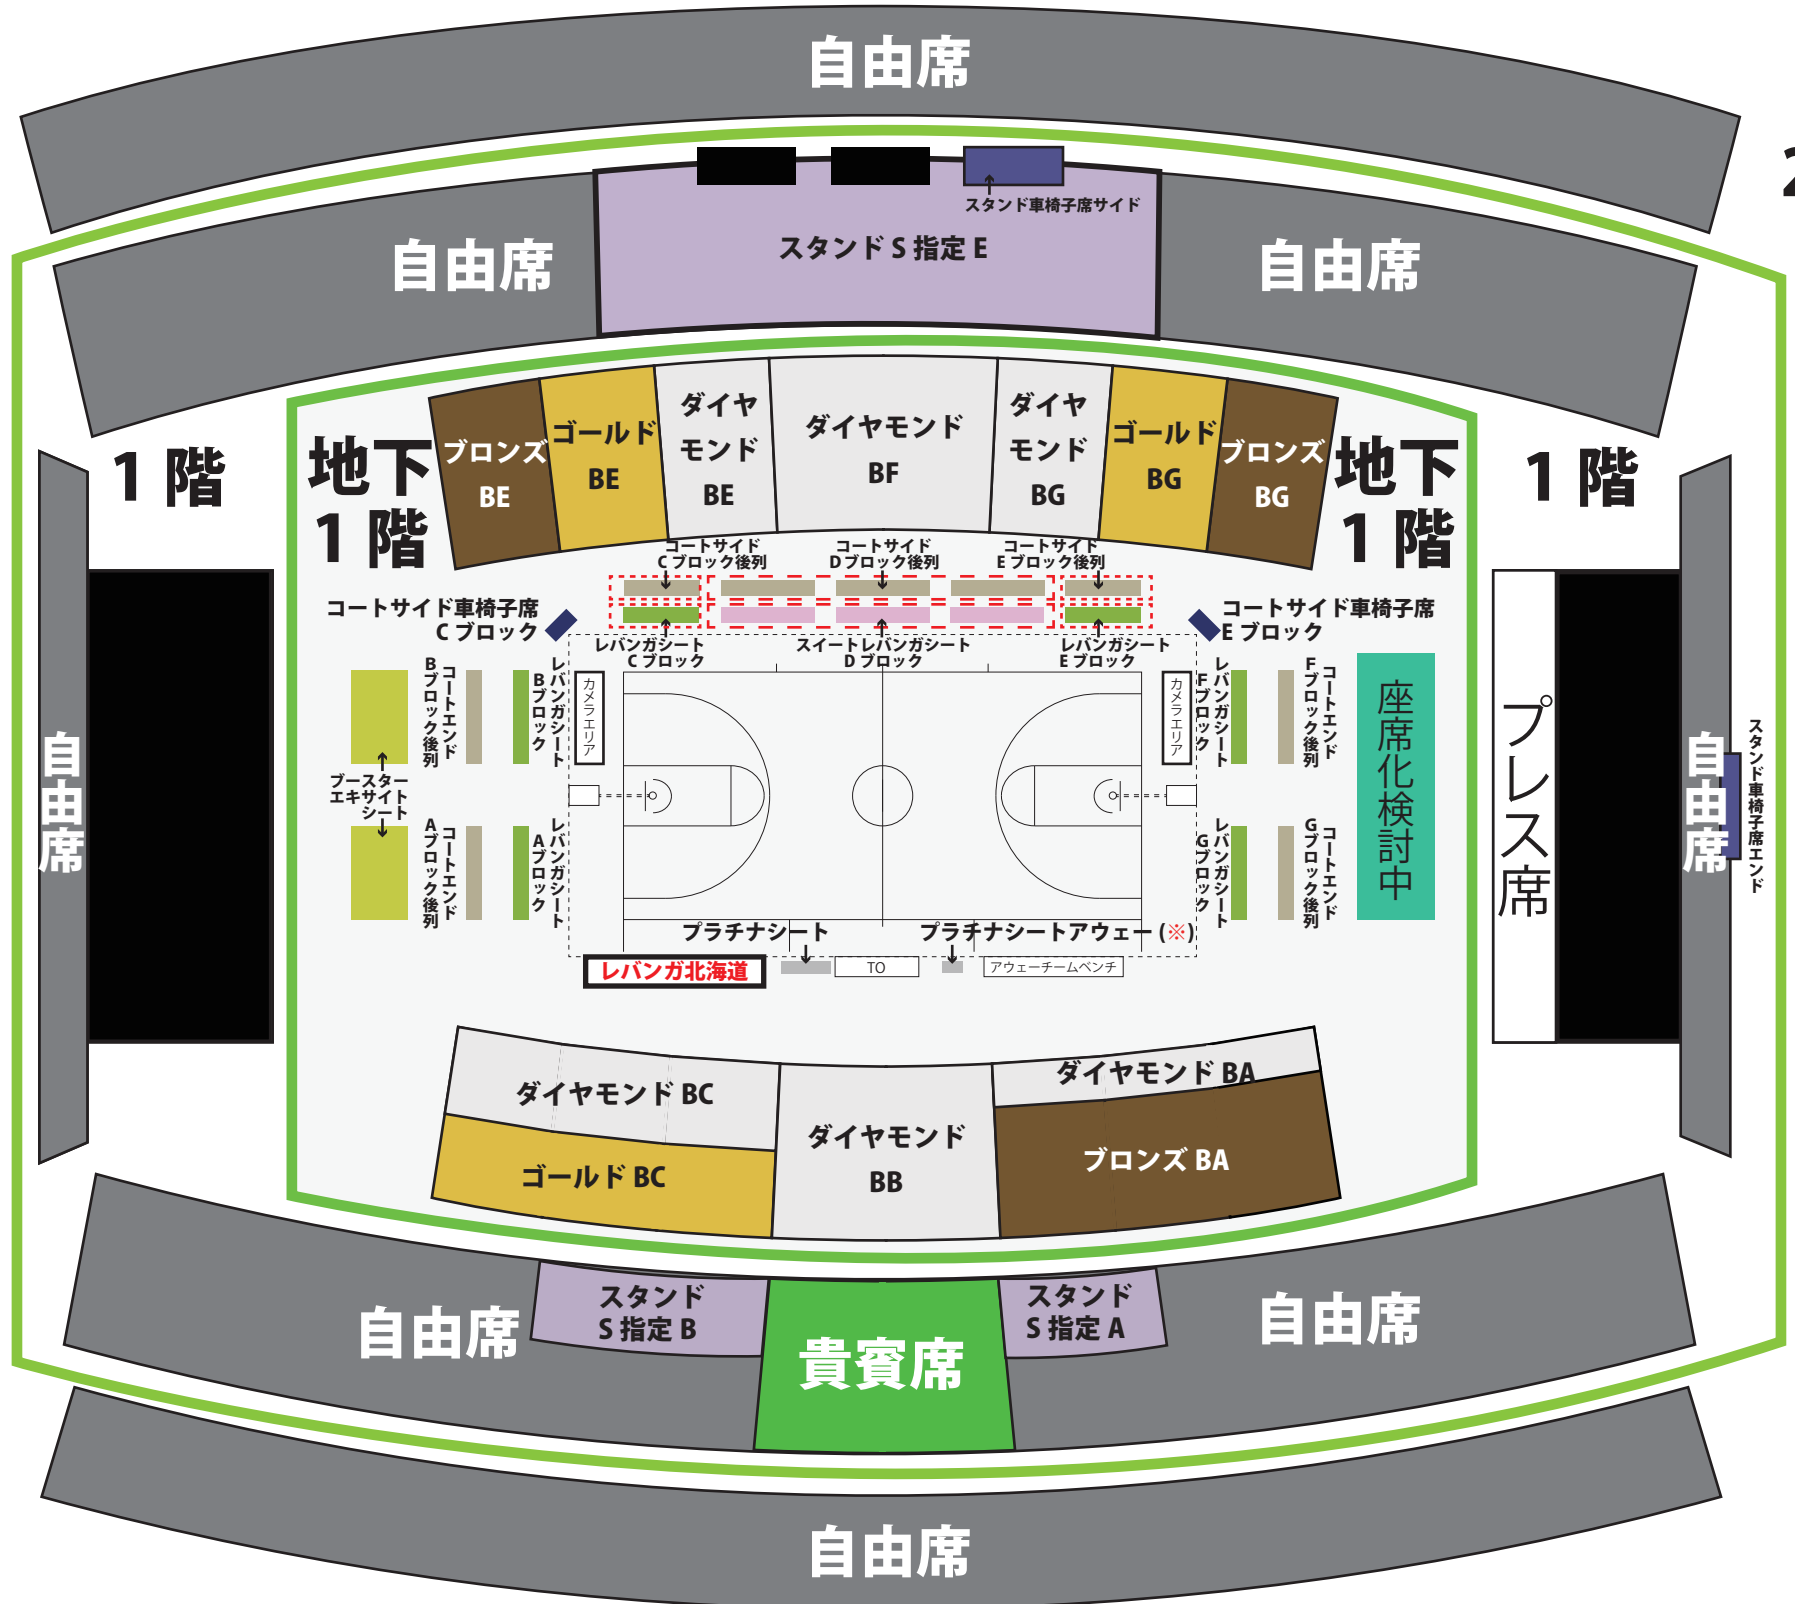

北海きたえーる (Standard/Value)

2階

2階

※: ダイヤモンドシート BB ブロックの前2列は見切れ席となります。

ブースターエキサイトエリアは段差なしのエリア自由席となります。(座って観戦の方には不向きなお席となります。)