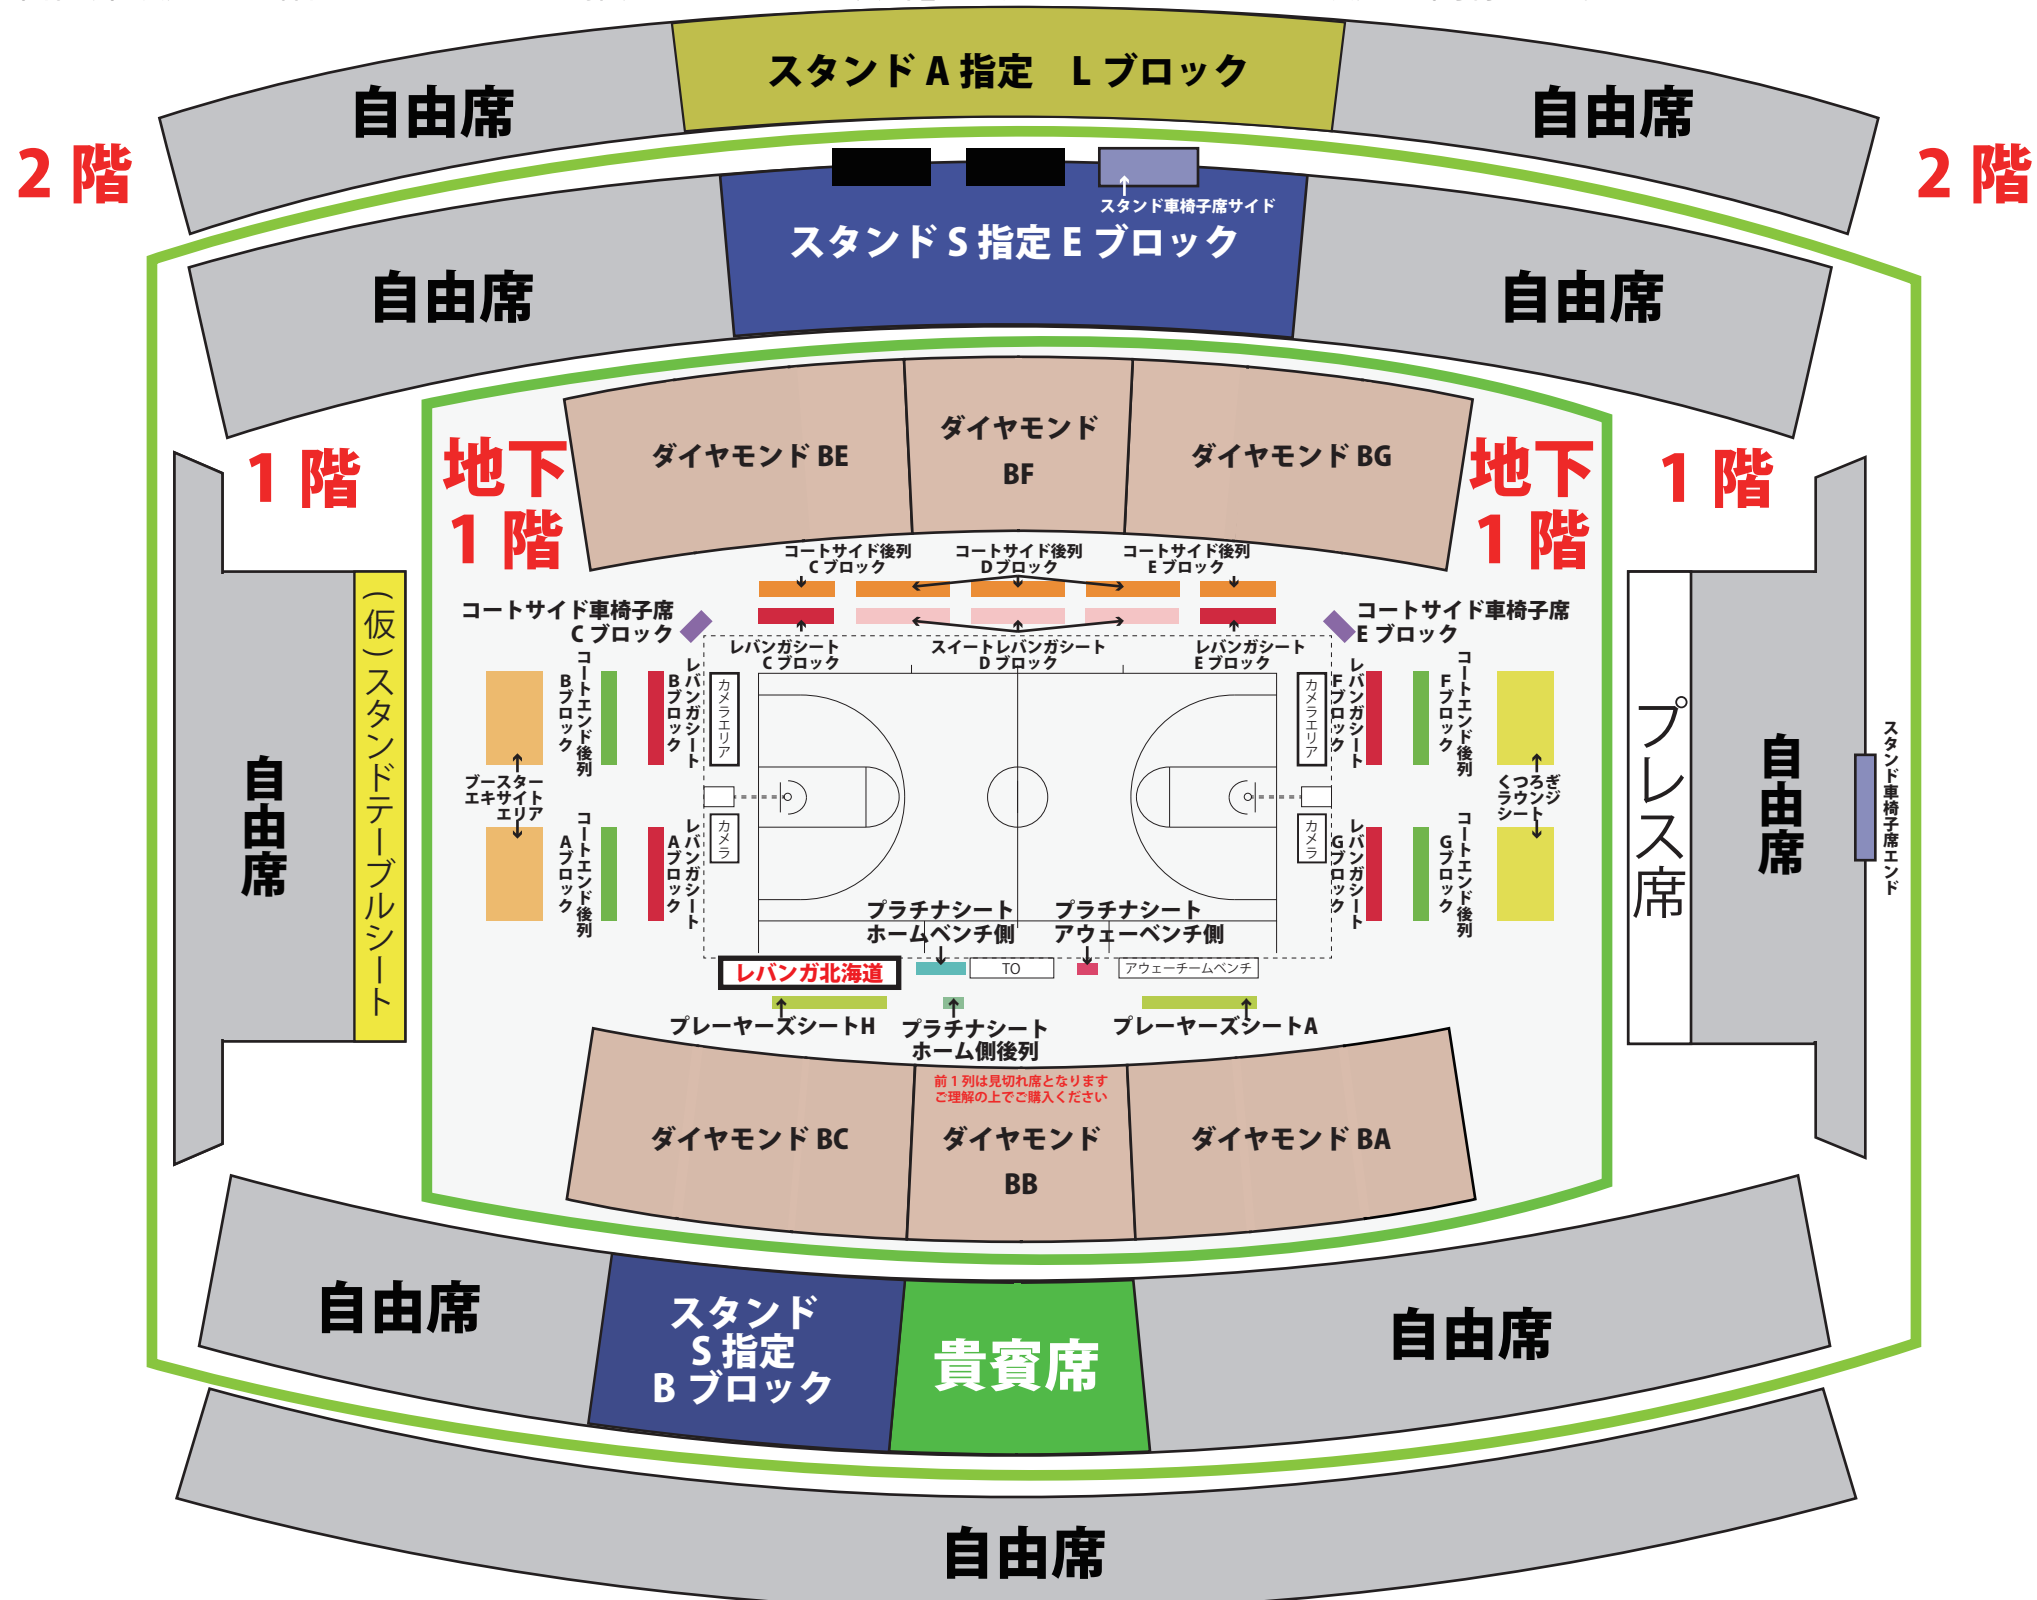

北海きたえーる (Deluxe)

自由席設定は2階の『スタンド A 指定 L ブロック以外』は、Value / Standard 設定と同様です。

ダイヤモンドシート BB ブロックの前 1 列は見切れ席となります。
 プースターエキサイトエリアは段差なしのエリア自由席となります。(座って観戦の方には不向きなお席となります。)

[2018-19 シーズンからの変更点]

- ・ プレーヤーズシート H/A 設置
- ・ (仮称) スタンドテーブルシート設置
- ・ スタンド S 指定 A ブロック / ファミリーシート / 選手応援シート廃止
- ・ スタンド S 指定 B ブロック範囲拡大
- ・ ブロンズシート / ゴールドシート設定なし ⇒ すべてダイヤモンドシート
- ・ スタンド A 指定 L ブロック設置

北海きたえーる (Value/Standard)

2階

2階

ダイヤモンドシート BB ブロックの前 1 列は見切れ席となります。
 ブースターエキサイトエリアは段差なしのエリア自由席となります。(座って観戦の方には不向きなお席となります。)

[2018-19 シーズンからの変更点]

- ・ プレーヤーズシート H/A 設置
- ・ (仮称) スタンドテーブルシート設置
- ・ スタンド S 指定 A ブロック廃止
- ・ スタンド S 指定 B ブロック範囲拡大
- ・ ファミリーシート / 選手応援シートは名称変更をして地下 1 階へ設置