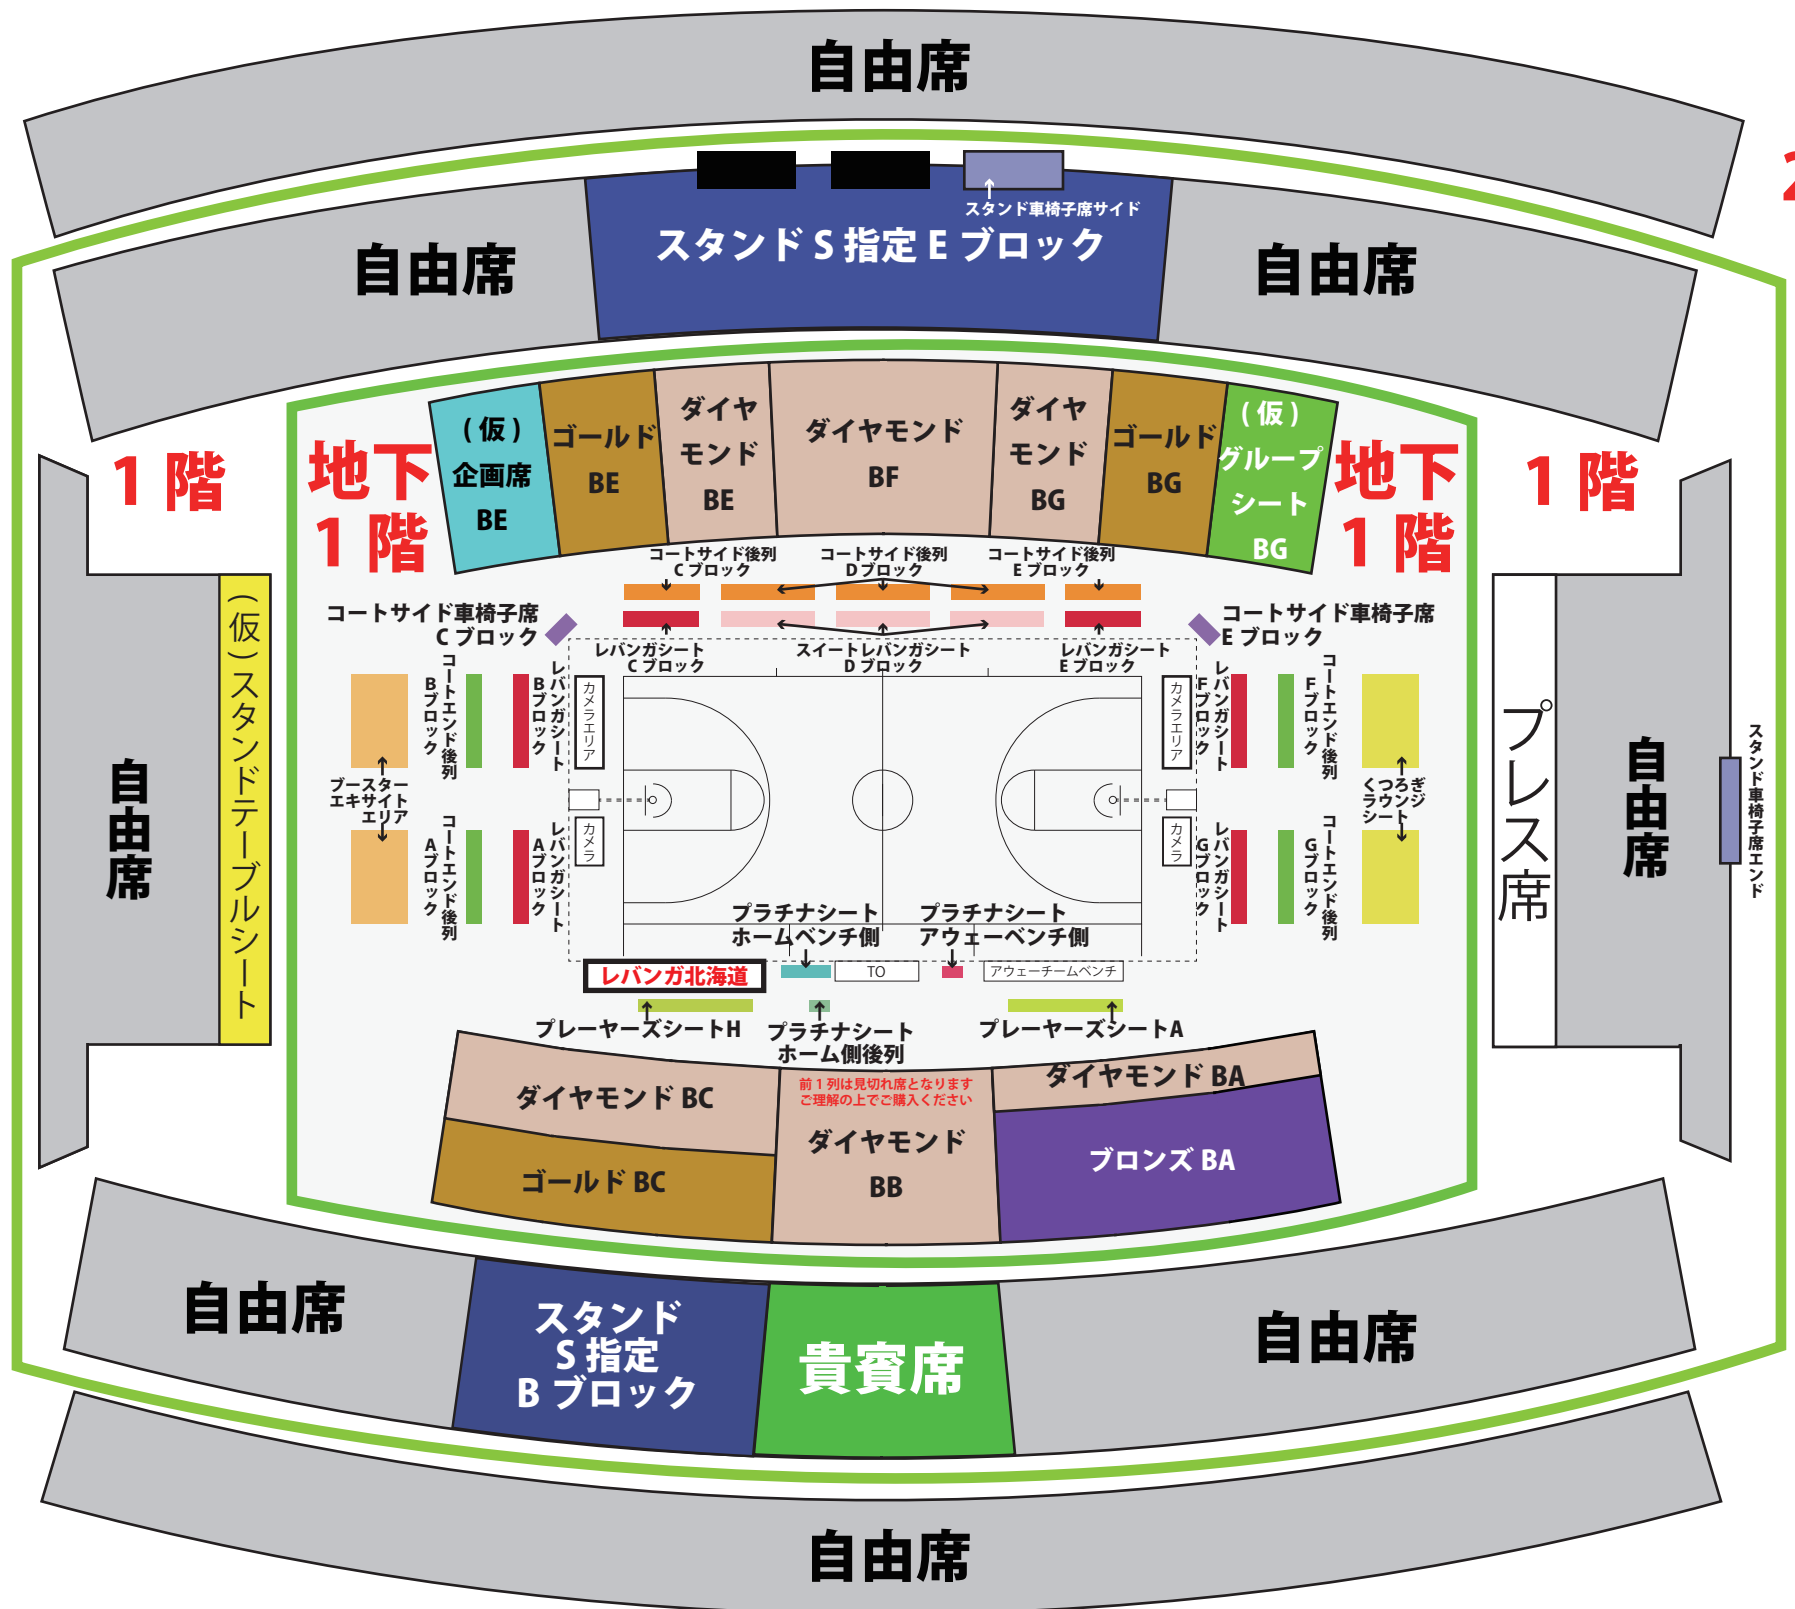

北海きたえーる (Deluxe)

自由席設定は2階の『スタンド A 指定 L ブロック以外』は、Value / Standard 設定と同様です。

ダイヤモンドシート BB ブロックの前 1 列は見切れ席となります。
 プースターエキサイトエリアは段差なしのエリア自由席となります。(座って観戦の方には不向きなお席となります。)

[2018-19 シーズンからの変更点]

- ・ プレーヤーズシート H/A 設置
- ・ (仮称) スタンドテーブルシート設置
- ・ スタンド S 指定 A ブロック / ファミリーシート / 選手応援シート廃止
- ・ スタンド S 指定 B ブロック範囲拡大
- ・ ブロンズシート / ゴールドシート設定なし ⇒ すべてダイヤモンドシート
- ・ スタンド A 指定 L ブロック設置

北海きたえーる (Value/Standard)

2階

2階

ダイヤモンドシート BB ブロックの前 1 列は見切れ席となります。
 ブースターエキサイトエリアは段差なしのエリア自由席となります。(座って観戦の方には不向きなお席となります。)

[2018-19 シーズンからの変更点]

- ・ プレーヤーズシート H/A 設置
- ・ (仮称) スタンドテーブルシート設置
- ・ スタンド S 指定 A ブロック廃止
- ・ スタンド S 指定 B ブロック範囲拡大
- ・ ファミリーシート / 選手応援シートは名称変更をして地下 1 階へ設置