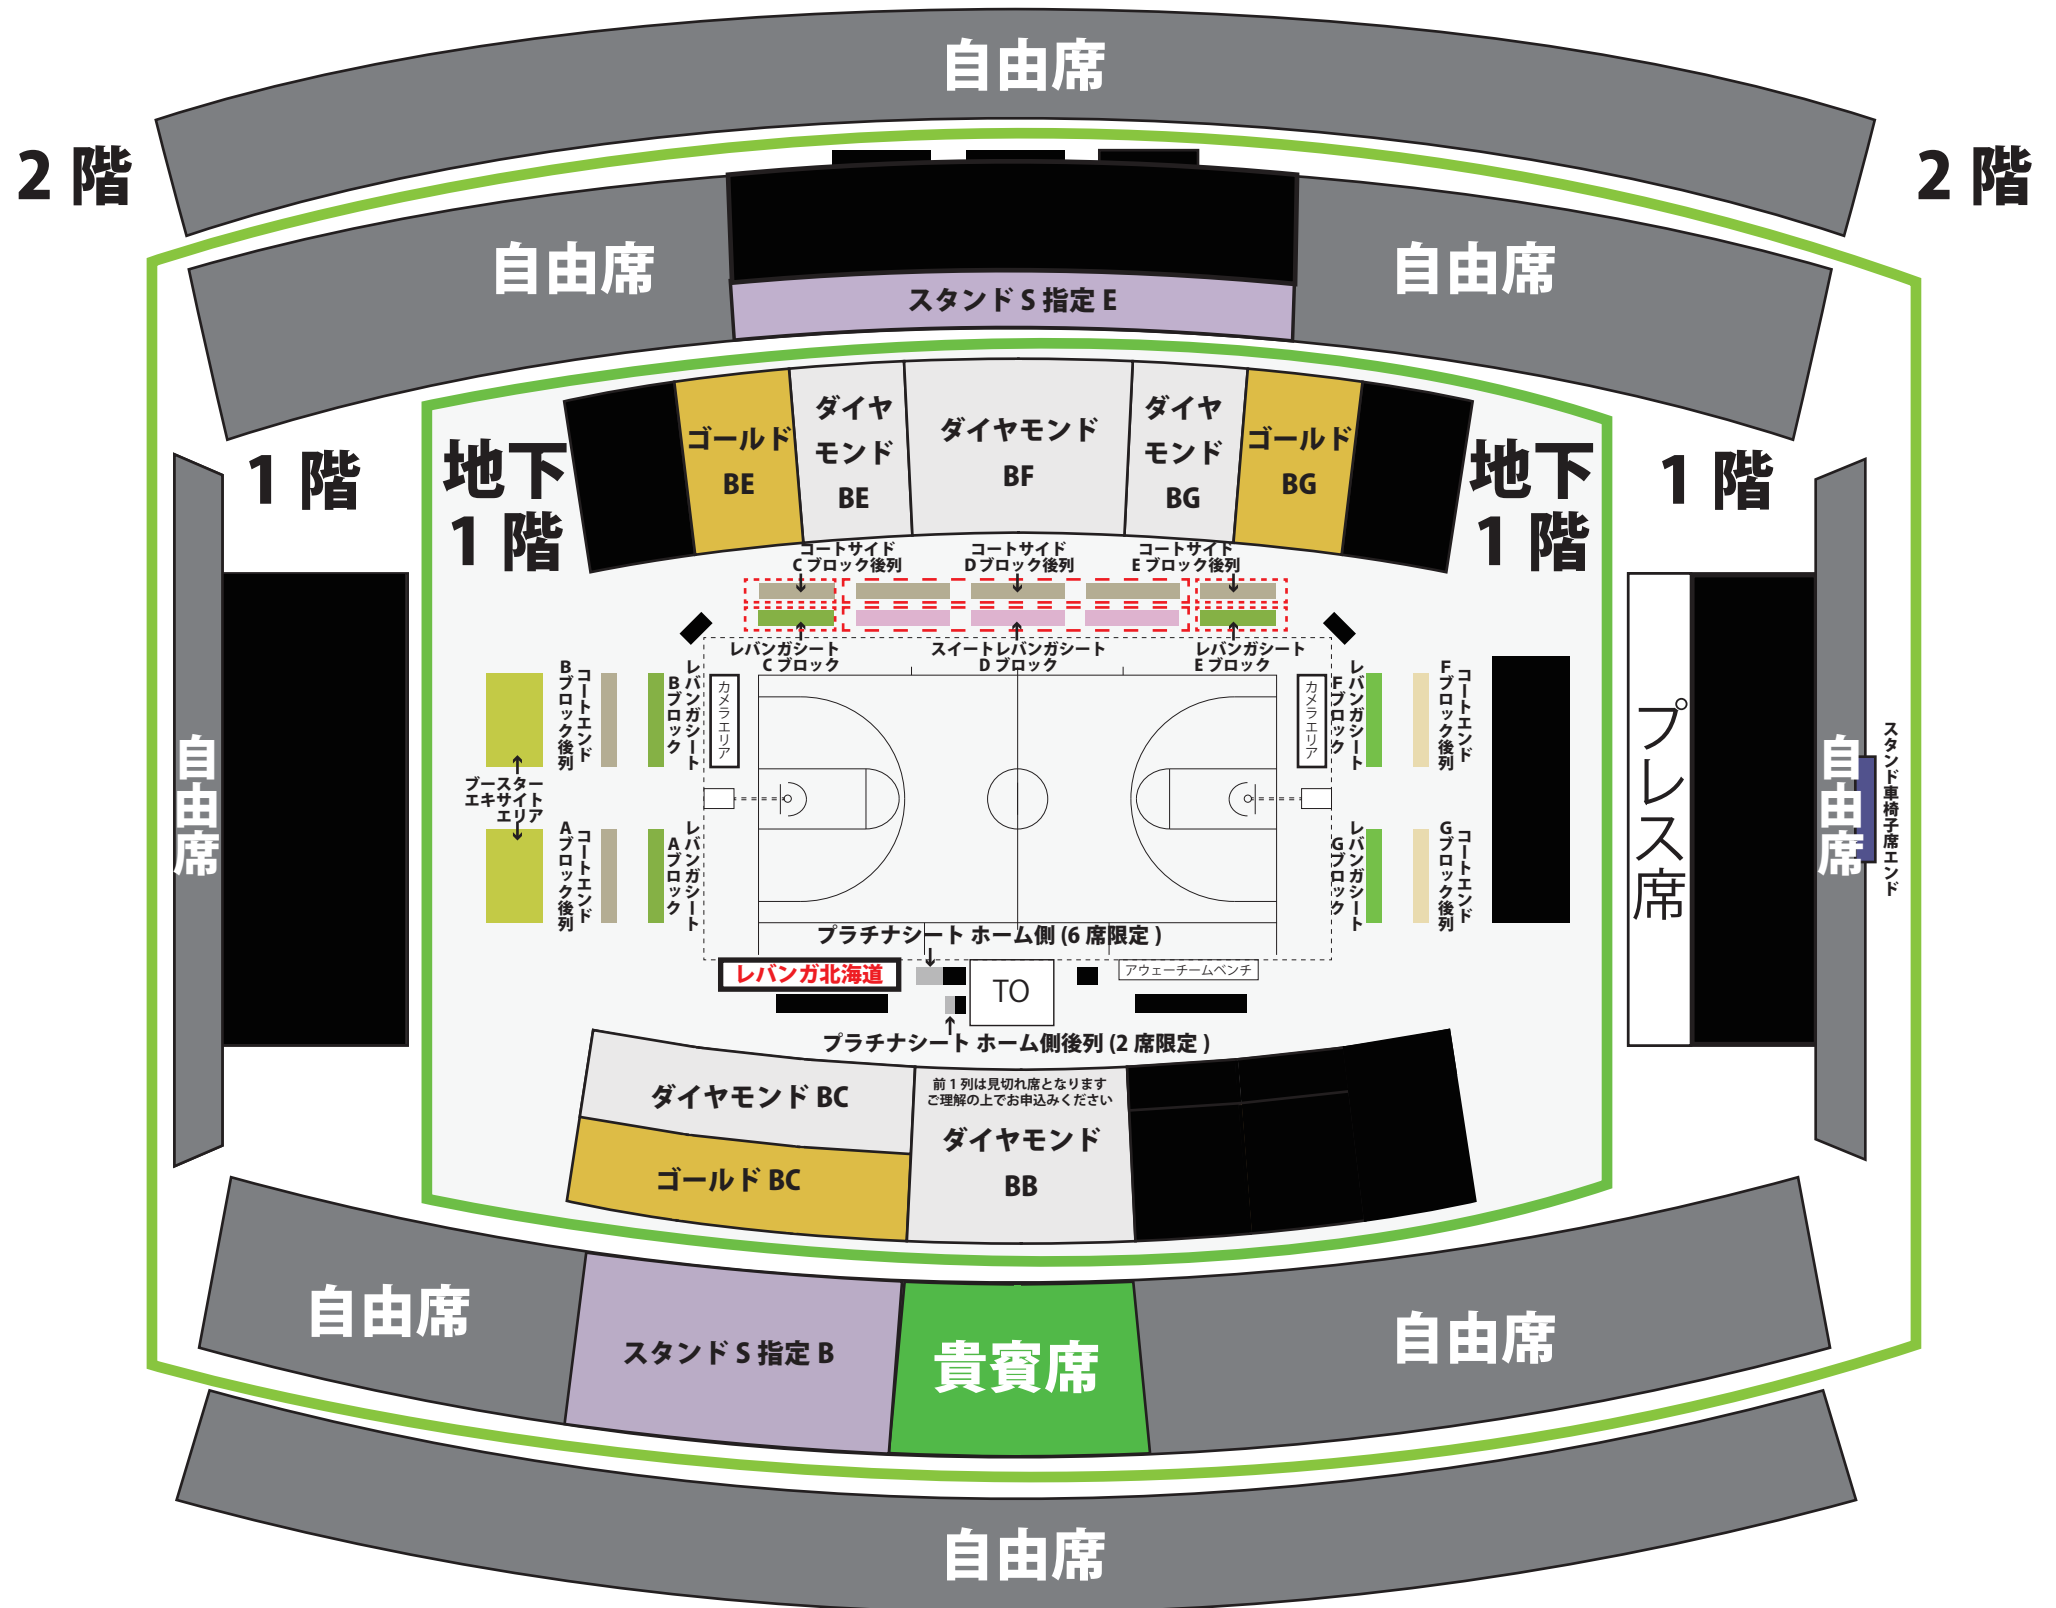

# 北海きたえーる (シーズンシート)

スタンドS指定Eブロックの4列目以降はシーズンシート対象外となります。(テレビ中継対応)  
 ダイヤモンドシートBBブロックの前1列は見切れ席となります。  
 プーンスターエキサイトエリアは段差なしのエリア自由席となります。(座って観戦の方には不向きなお席となります。)