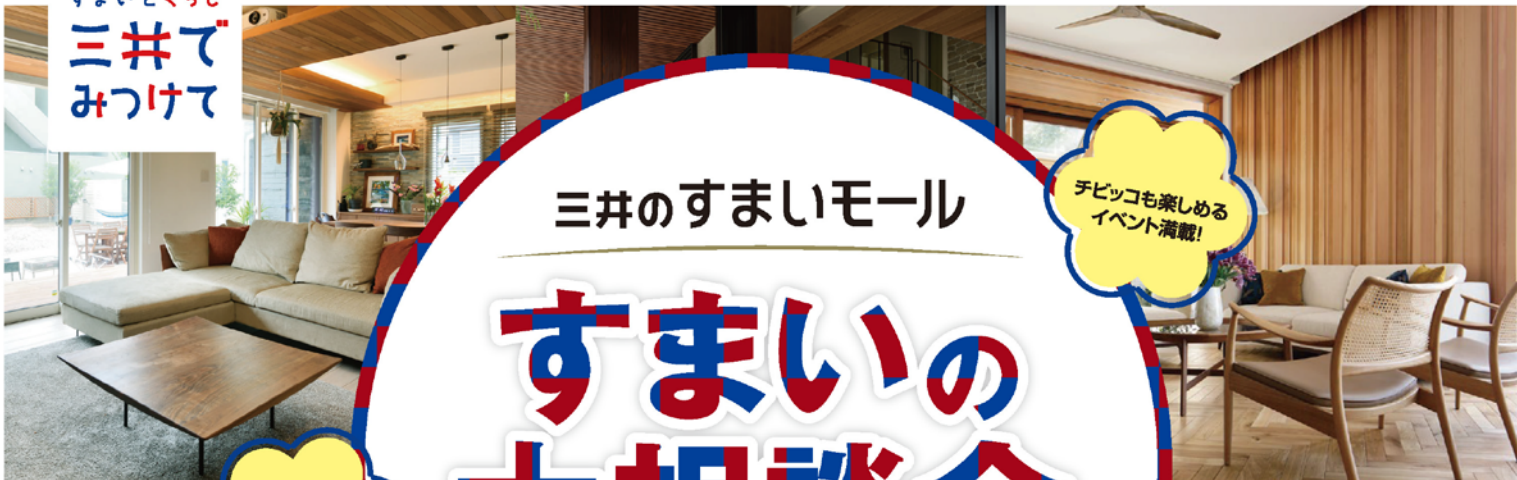

すまいとくらし
**三井で
みつけて**

三井のすまいモール

テレビコも楽しめる
イベント満載!

すまいの大相談会

各社のキッチンや
バスルームを展示

in 三井アウトレットパーク 札幌北広島

MITSUI
OUTLET PARK
三井アウトレットパーク 札幌北広島

クローバー・モール1F
イベントステージ
エルフィンコート

2024年3月

9:10 日

10:00 - 20:00

新築・中古

マンション

戸建

賃貸

リフォーム

リノベーション