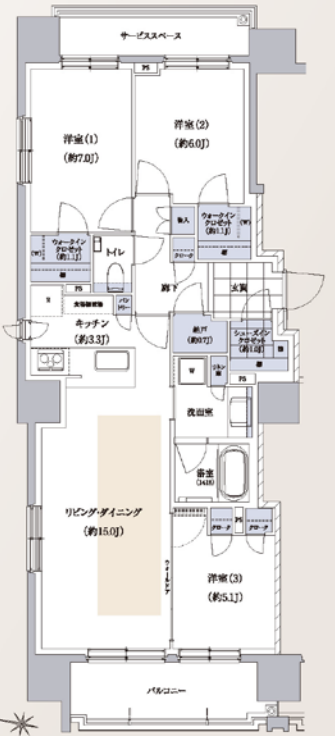

LIVING DINING

LIVING DINING

KITCHEN

BEDROOM_1

BEDROOM_3

PLAN 全邸75㎡以上、角住戸中心。充実した収納力も魅力のプランバリエーション。

※総戸数45戸中34戸

A TYPE
3LDK+WIC+N

- 専有面積/81.62㎡(約24.69坪)
- トランクルーム面積/1.40㎡
- バルコニー面積/7.94㎡
- サービススペース面積/8.15㎡

〈販売価格〉
9階 901号室 **8,380**万円(税込) **先着順販売**

B TYPE
3LDK+WIC

- 専有面積/75.30㎡(約22.77坪)
- トランクルーム面積/1.00㎡
- バルコニー面積/2F:16.33㎡ 3~12F:16.08㎡

〈販売価格〉
9階 902号室 **7,480**万円(税込) **先着順販売**

D TYPE
3LDK+2WIC+SIC+N

- 専有面積/85.00㎡(約25.71坪)
- トランクルーム面積/1.05㎡
- バルコニー面積/8.26㎡
- サービススペース面積/5.72㎡

〈販売価格〉
11階 1105号室 **9,580**万円(税込) **先着順販売**
7階 705号室 **8,980**万円(税込)