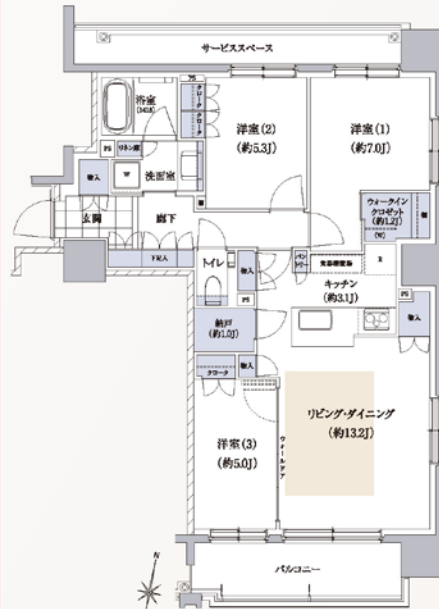

LIVING DINING

LIVING DINING

KITCHEN

BEDROOM_1

BEDROOM_3

PLAN 全邸75㎡以上、角住戸中心。充実した収納力も魅力のプランバリエーション。

※総戸数45戸中34戸

A TYPE
3LDK+WIC+N

- 専有面積/81.62㎡(約24.69坪)
- トランクルーム面積/1.40㎡
- バルコニー面積/7.94㎡
- サービススペース面積/8.15㎡

〈販売価格〉
9階 901号室 **8,380**万円(税込) **先着順販売**

B TYPE
3LDK+WIC

- 専有面積/75.30㎡(約22.77坪)
- トランクルーム面積/1.00㎡
- バルコニー面積/2F:16.33㎡ 3~12F:16.08㎡

〈販売価格〉
9階 902号室 **7,480**万円(税込) **先着順販売**

D TYPE
3LDK+2WIC+SIC+N

- 専有面積/85.00㎡(約25.71坪)
- トランクルーム面積/1.05㎡
- バルコニー面積/8.26㎡
- サービススペース面積/5.72㎡

〈販売価格〉
11階 1105号室 **9,580**万円(税込) **先着順販売**
7階 705号室 **8,980**万円(税込)