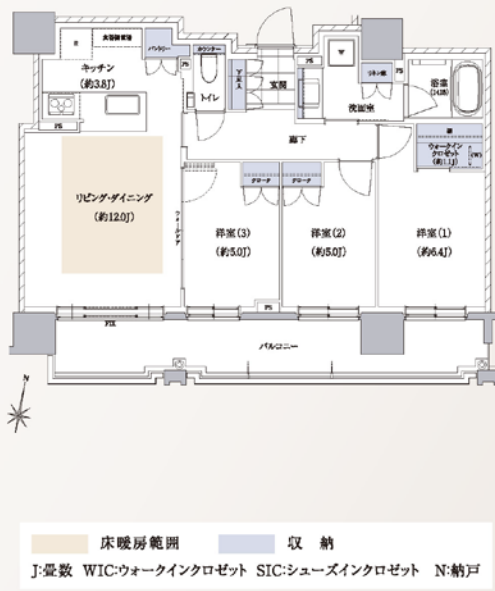

PLAN 全邸75㎡以上、角住戸中心。充実した収納力も魅力のプランバリエーション。

※総戸数45戸中34戸

A TYPE
3LDK+WIC+N

- ●専有面積/81.62㎡(約24.69坪)
- ●トランクルーム面積/1.40㎡
- ●バルコニー面積/7.94㎡
- ●サービススペース面積/8.15㎡

〈販売価格〉
9階 901号室 **8,380**万円(税込) **先着順販売**

B TYPE
3LDK+WIC

- ●専有面積/75.30㎡(約22.77坪)
- ●トランクルーム面積/1.00㎡
- ●バルコニー面積/2F:16.33㎡ 3~12F:16.08㎡

〈販売価格〉
9階 902号室 **7,480**万円(税込) **先着順販売**

D TYPE
3LDK+2WIC+SIC+N

- ●専有面積/85.00㎡(約25.71坪)
- ●トランクルーム面積/1.05㎡
- ●バルコニー面積/8.26㎡
- ●サービススペース面積/5.72㎡

〈販売価格〉
11階 1105号室 **9,580**万円(税込) **先着順販売**
7階 705号室 **8,980**万円(税込)

床暖房範囲 収納

J:畳数 WIC:ウォークインクローゼット SIC:シューズインクローゼット N:納戸

※掲載の間取り図面は設計段階のもので、変更場合がございます。※住戸により仕様・形状が異なる場合がございます。
※掲載の写真は、札幌円山レジデンスサロン・モデルルーム(Atype)を撮影(2023年4月)したものです。一部有償オプションが含まれ、オプションのお申込には期限があります。家具・調度品等は販売価格に含まれておりません。詳しくは係員にお問い合わせください。

※掲載の間取り図面は設計段階のもので、変更場合がございます。※住戸により仕様・形状が異なる場合がございます。※先着順販売につき販売済みの場合はご容赦ください。※掲載の写真は、札幌円山レジデンスサロン・モデルルーム(Atype)を撮影(2023年4月)したものです。一部有償オプションが含まれ、オプションのお申込には期限があります。家具・調度品等は販売価格に含まれておりません。詳しくは係員にお問い合わせください。