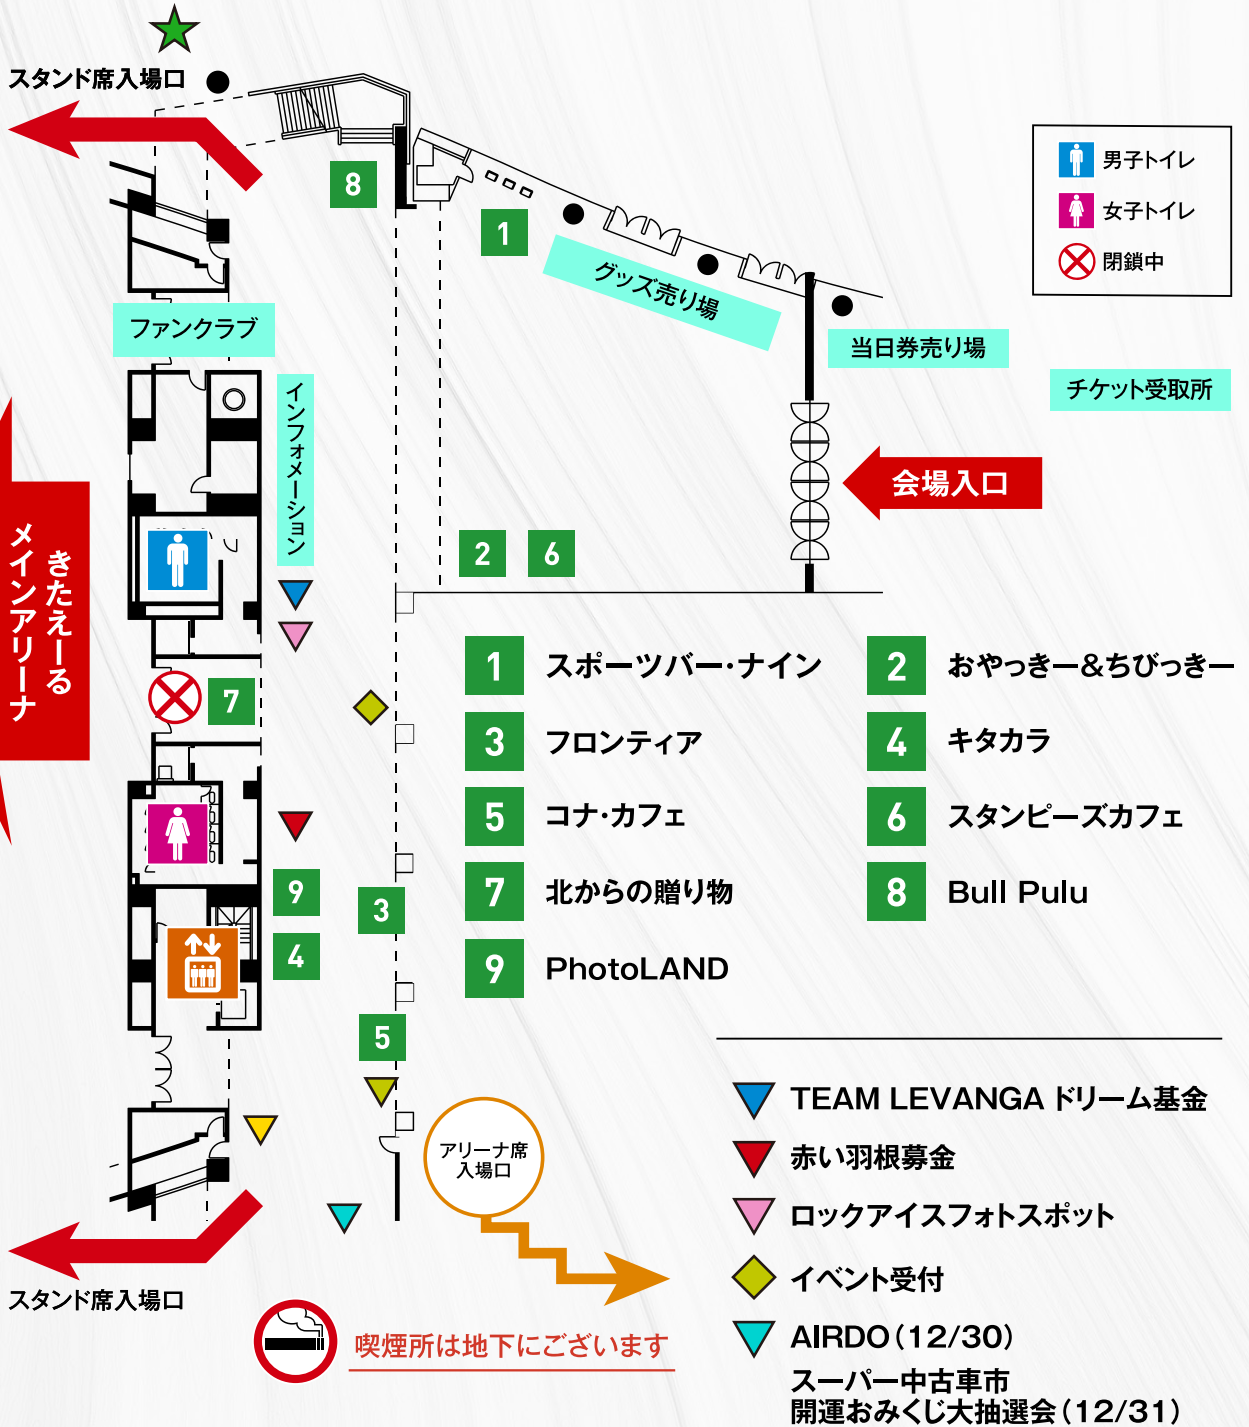

SHOP INFORMATION

ホワイエ

12.30 SAT ▶ 12.31 SUN