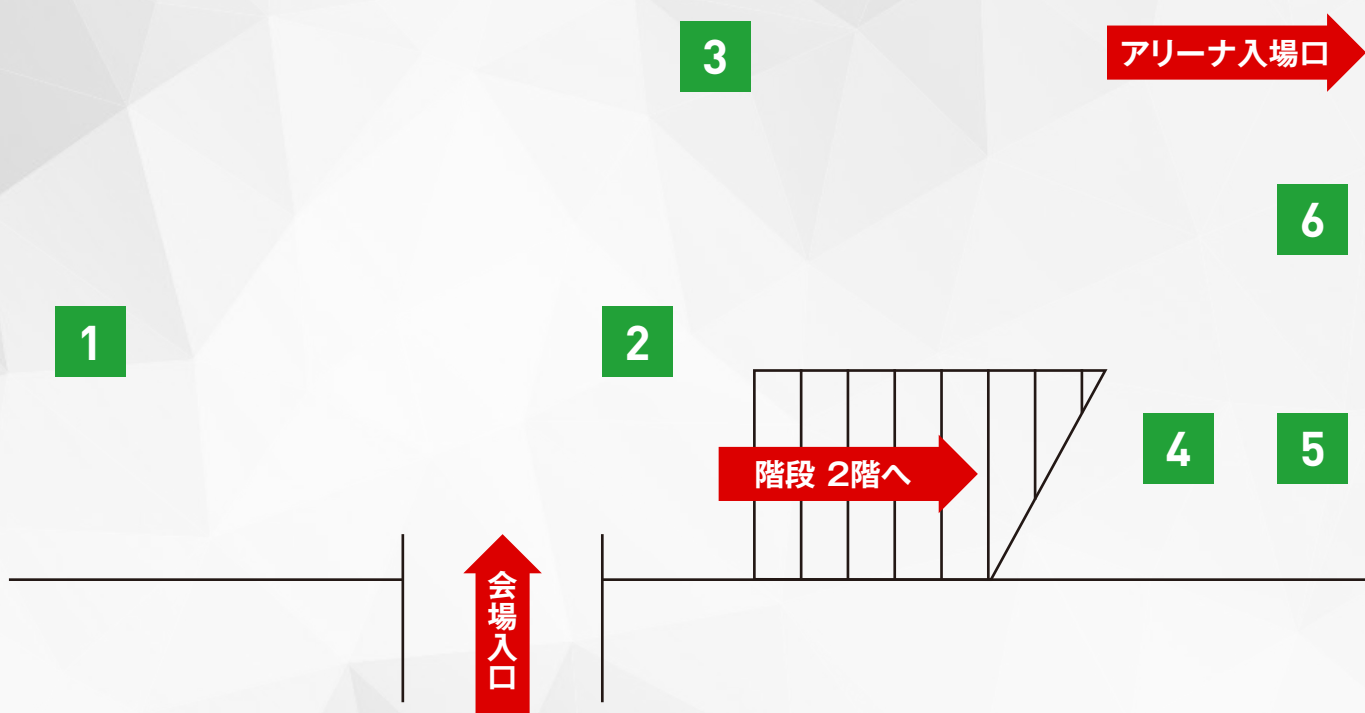

【屋外】

1 小樽なると屋 2 釧路ラーメン昇憲 3 山賀畜産(おやっきー&ちびっきー)

4 網走 大谷蒲鉾店 ▼ TEAM LEVANGAドリーム基金

SHOP INFORMATION

屋内

11.19 SAT ▶ 11.20 SUN

※再入場可、飲食物持ち込み可

【屋内】