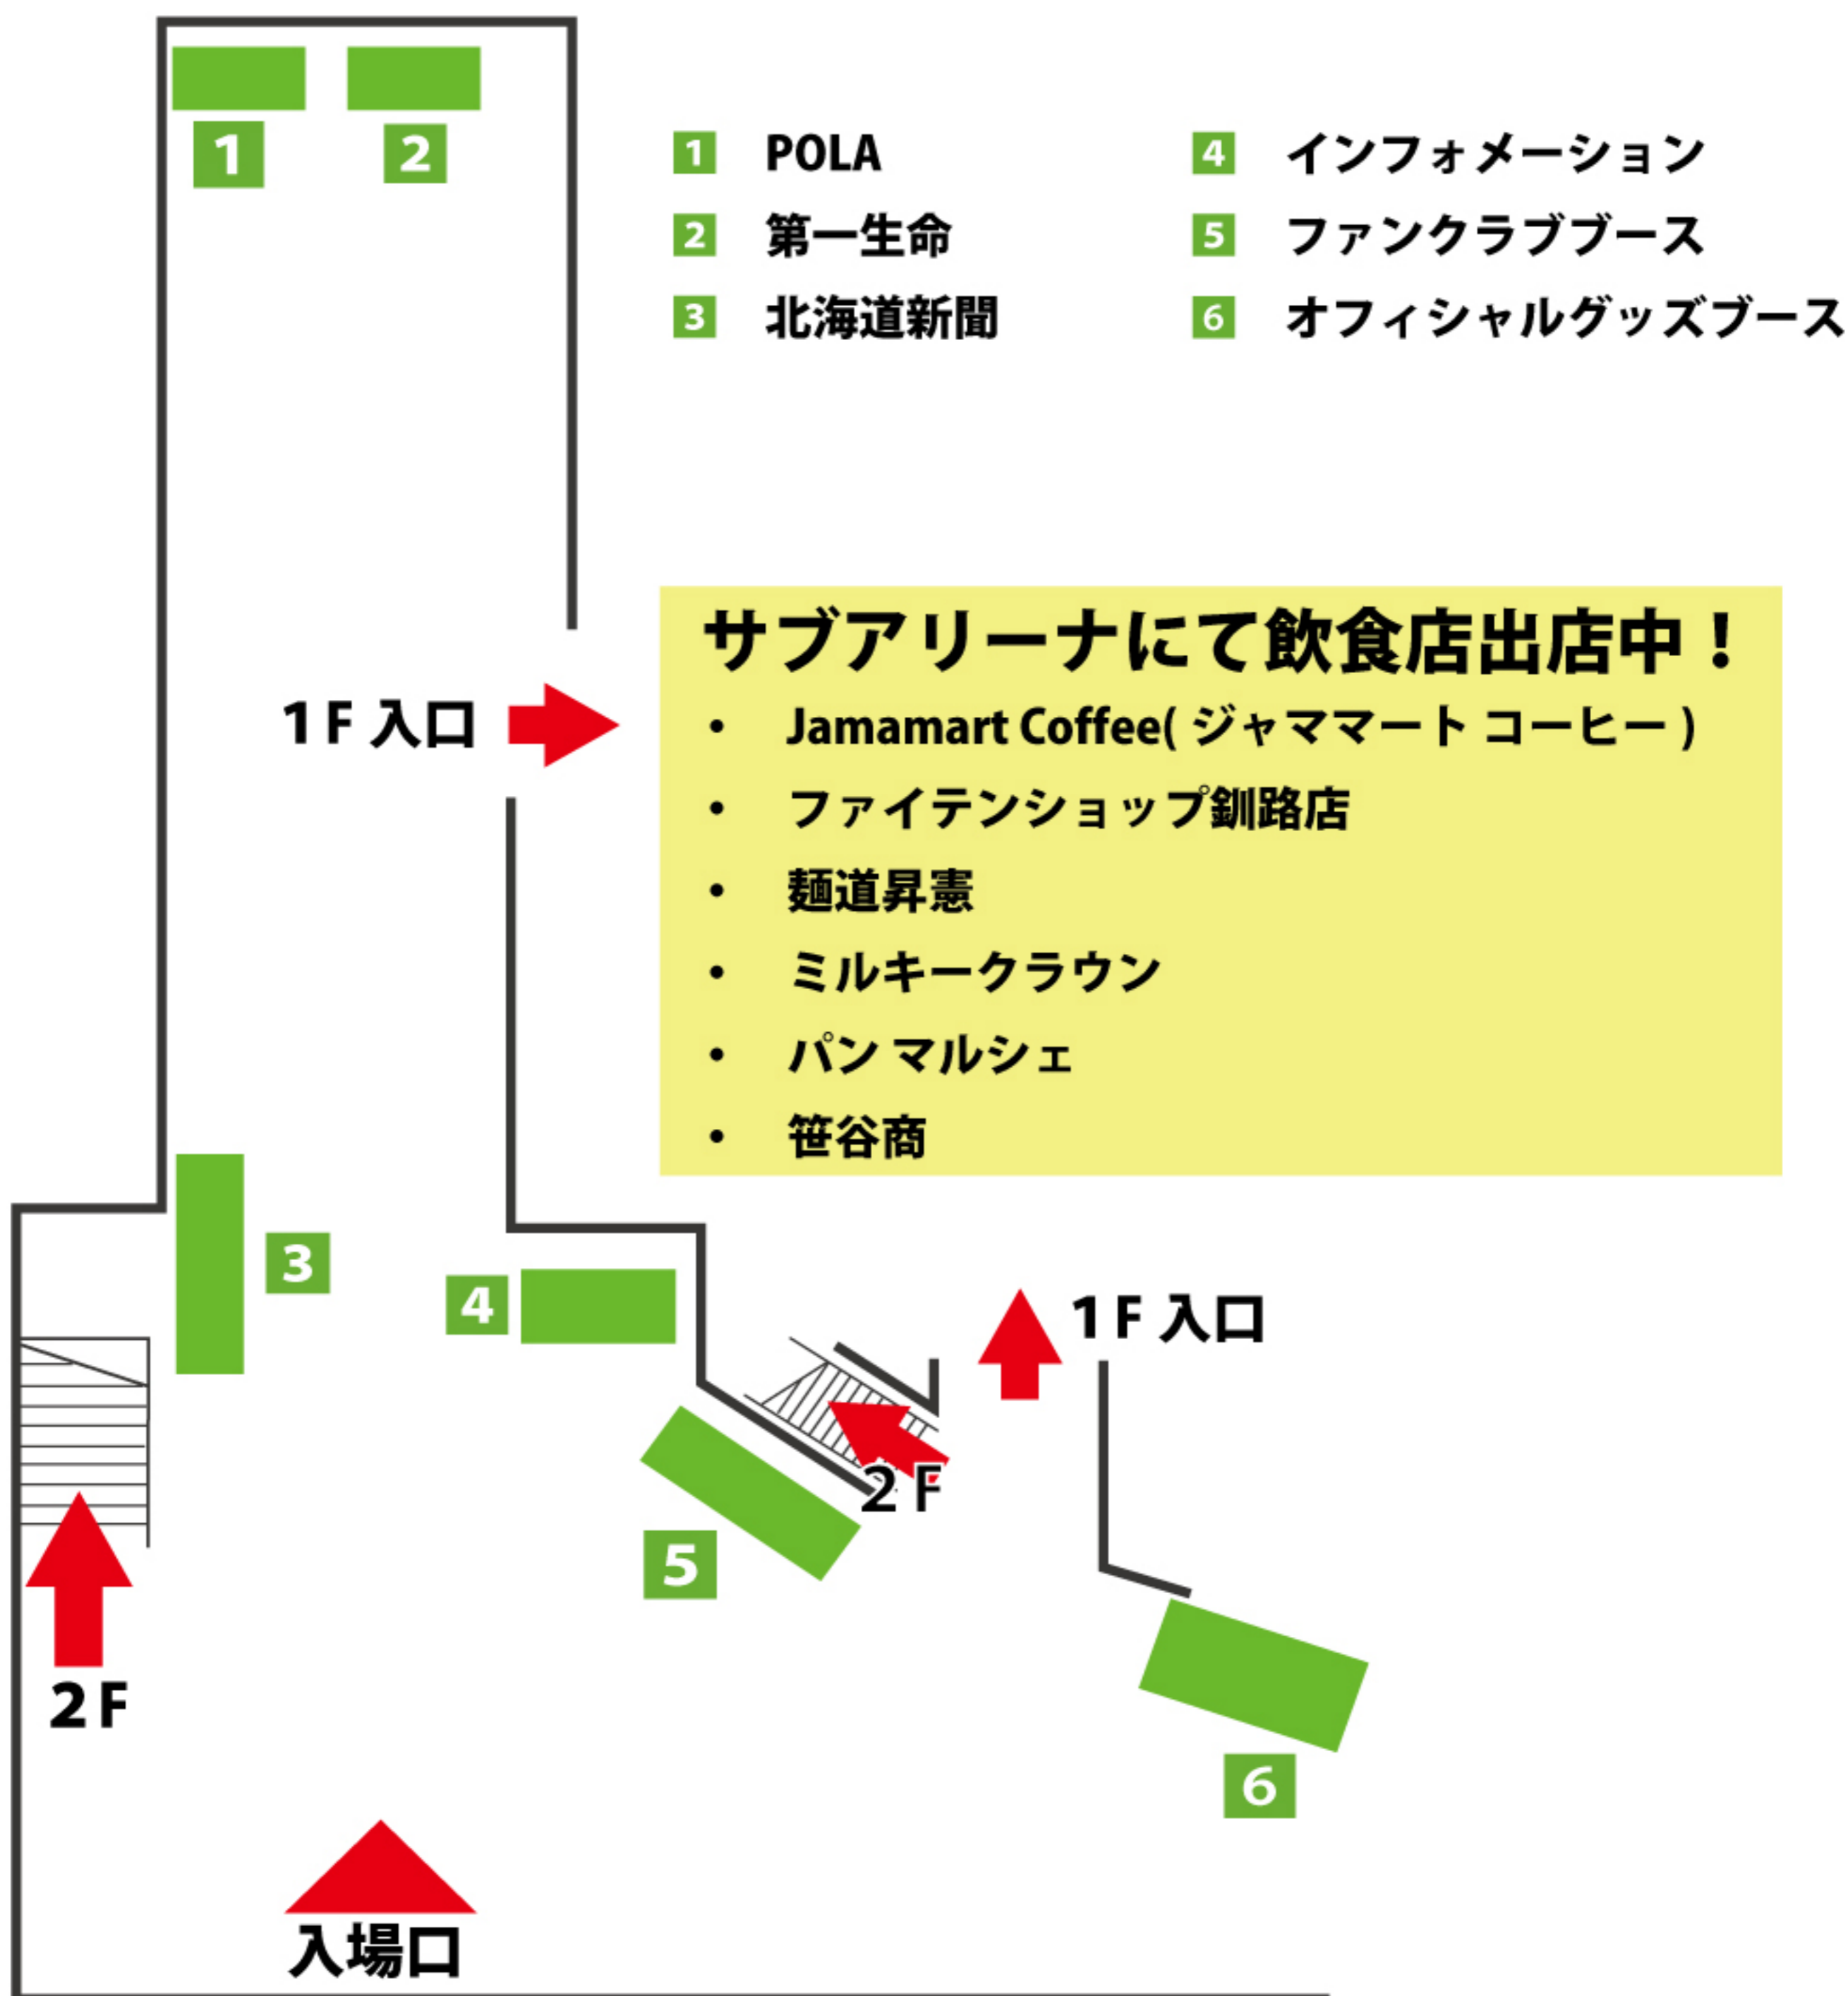

11.7 SAT 8 SUN

湿原の風アリーナ釧路

1

2

1 POLA

2 第一生命

3 北海道新聞

4 インフォメーション

5 ファンクラブブース

6 オフィシャルグッズブース

サブアリーナにて飲食店出店中!

- Jamamart Coffee(ジャママート コーヒー)
- ファイテンショップ釧路店
- 麺道昇憲
- ミルキークラウン
- パンマルシェ
- 笹谷商

レバンガ北海道
バスケットボール
アカデミー
LHBA

受講生募集中!!

レバンガ選手も練習の合間に特別講師として参加予定!!

レバンガ北海道バスケットボールアカデミー(LHBA)は、地域に根ざしたスポーツ活動を推進し、「子どもの健全育成」「バスケットボールの普及とスキルアップ」を目指します。体験入会も実施していますので、お気軽にお問い合わせください。

【お問い合わせ】 株式会社 レバンガ北海道 TEL:011-378-9898 FAX:011-378-9844