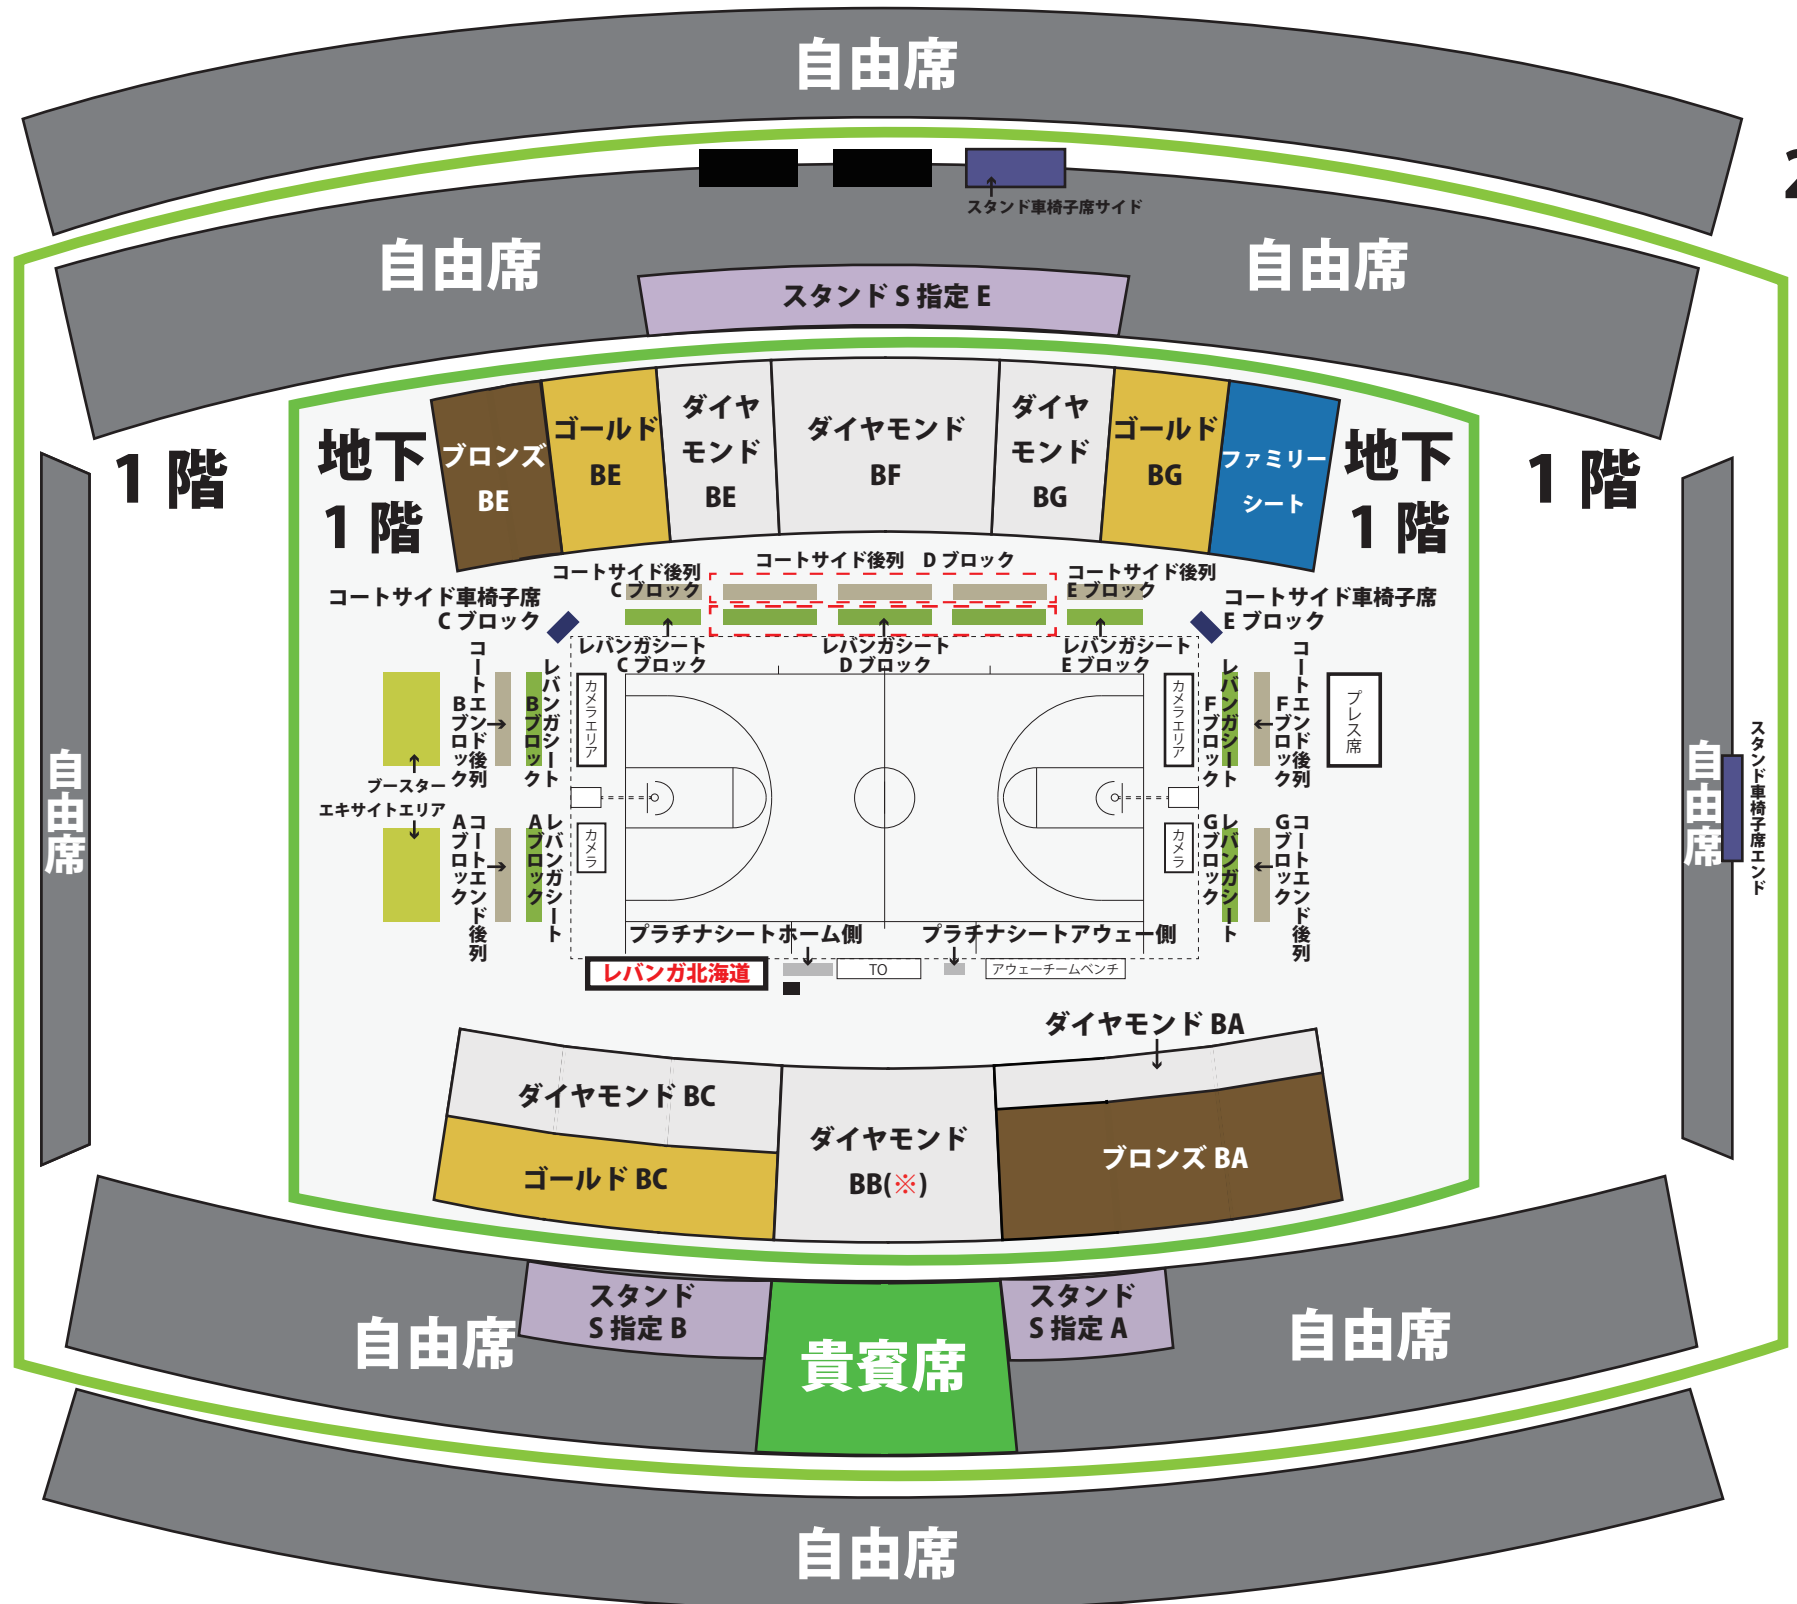

北海きたえーる (プレシーズン)

2階

2階

※ダイヤモンドシート BBブロックの前2列は見切れ席となります。
TO席の段差の関係でコートが見えにくいところがあります。