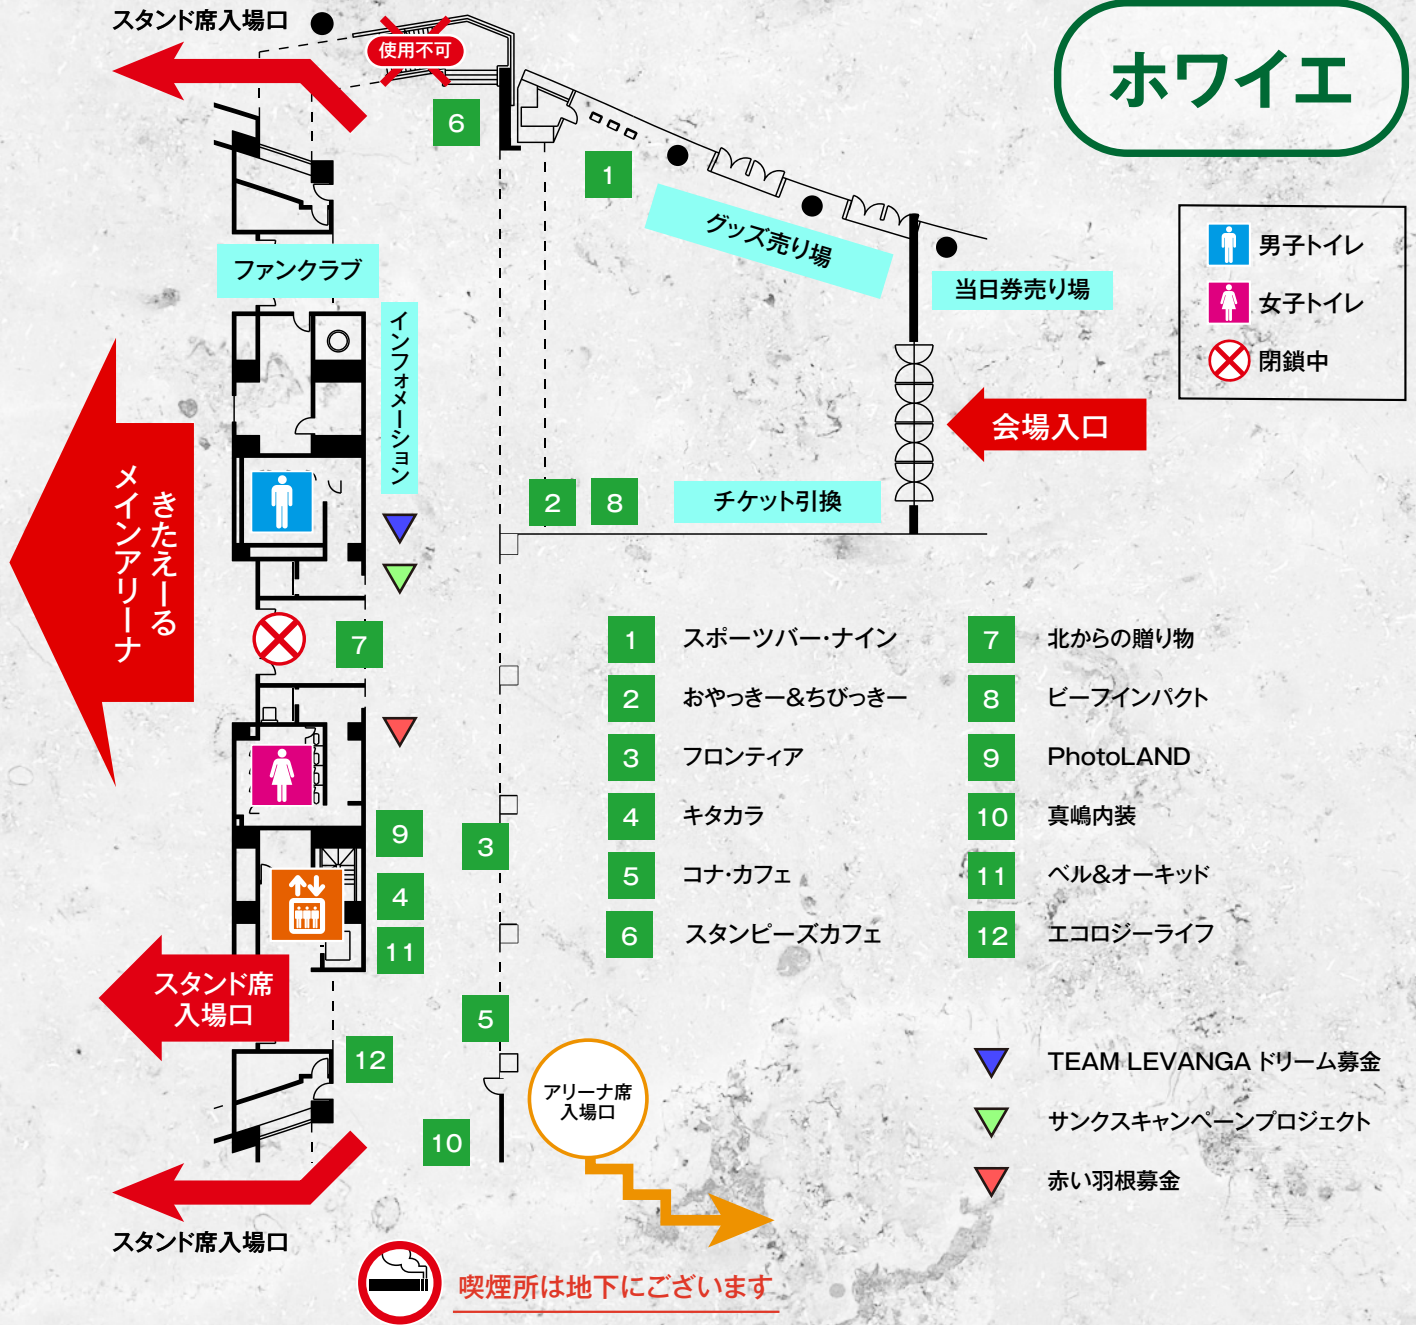

12.25 (sat) 12.26 (sun)

ホワイエ