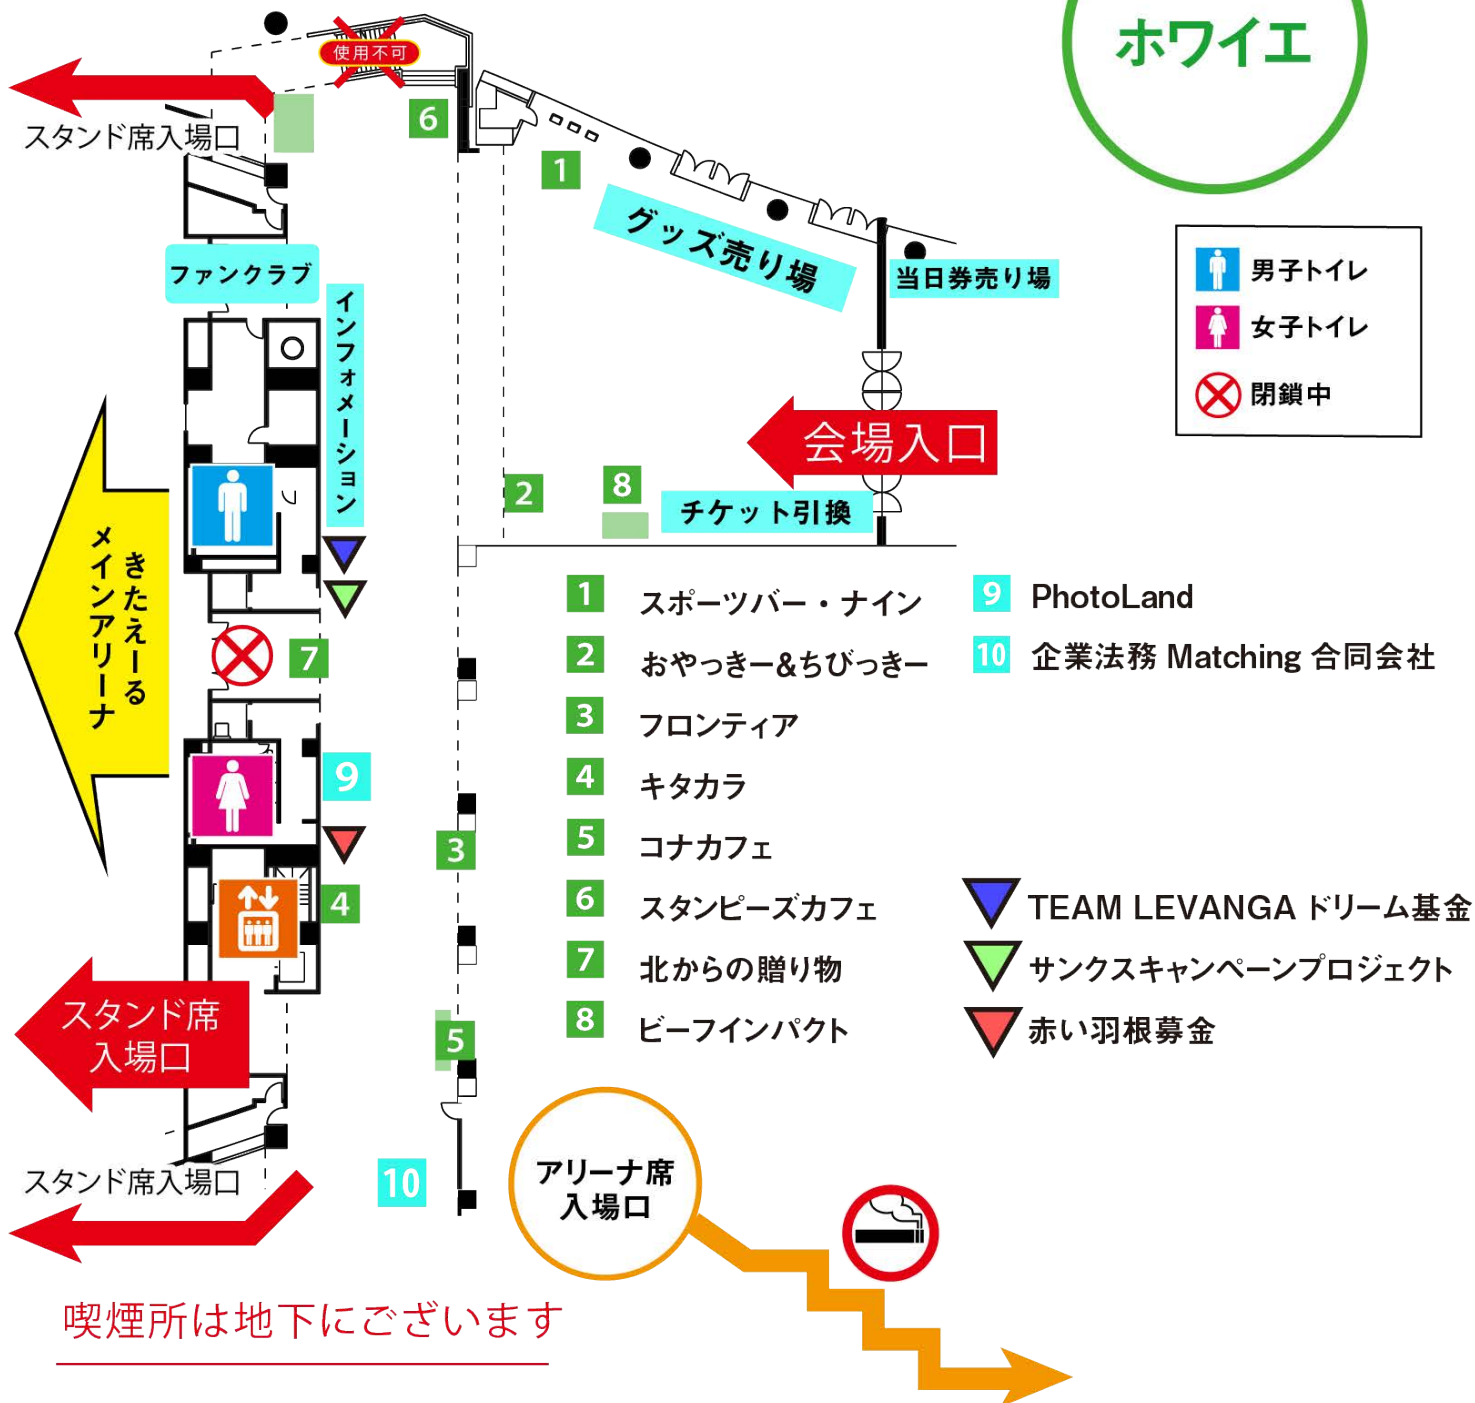

11.10 WED

北海きたえーる

ホワイエ

TEAM LEVANGA ドリーム基金 募金協力をお願い

1口

100円以上

トレーディングカードを
プレゼント!

未来ある子どもたちの心身ともに健康な成長を目指し、バスケットボールを通じた明るい社会づくりの活動の一環として、「TEAM LEVANGA ドリーム基金」を設立しました。
今回の募金の収益金全てを次世代を担う北海道内の子どもたちへくのバスケットボール普及活動に使用させていただきます。ぜひご協力をお願いします！（カードは毎節異なります。全18種類予定）

受講生募集中!!

無料体験も実施中

【お問い合わせ】株式会社 レバンガ北海道 TEL:011-378-9898

レバンガ北海道バスケットボールアカデミー(LHBA)では、バスケットボールの普及とスキルの指導、レバンガ北海道U15の輩出を目指します。レバンガ選手も練習の合間に特別講師として参加予定！様々な特典もご用意しております。お気軽にお問い合わせください。