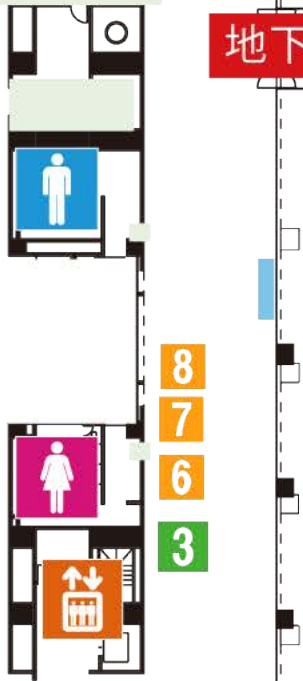

10.16 SAT 17 SUN

北海きたえーる

AWAY ベンチ

アリーナ

地下1階

地下鉄入口

アリーナ入場口

※第4Q開始以降使用禁止