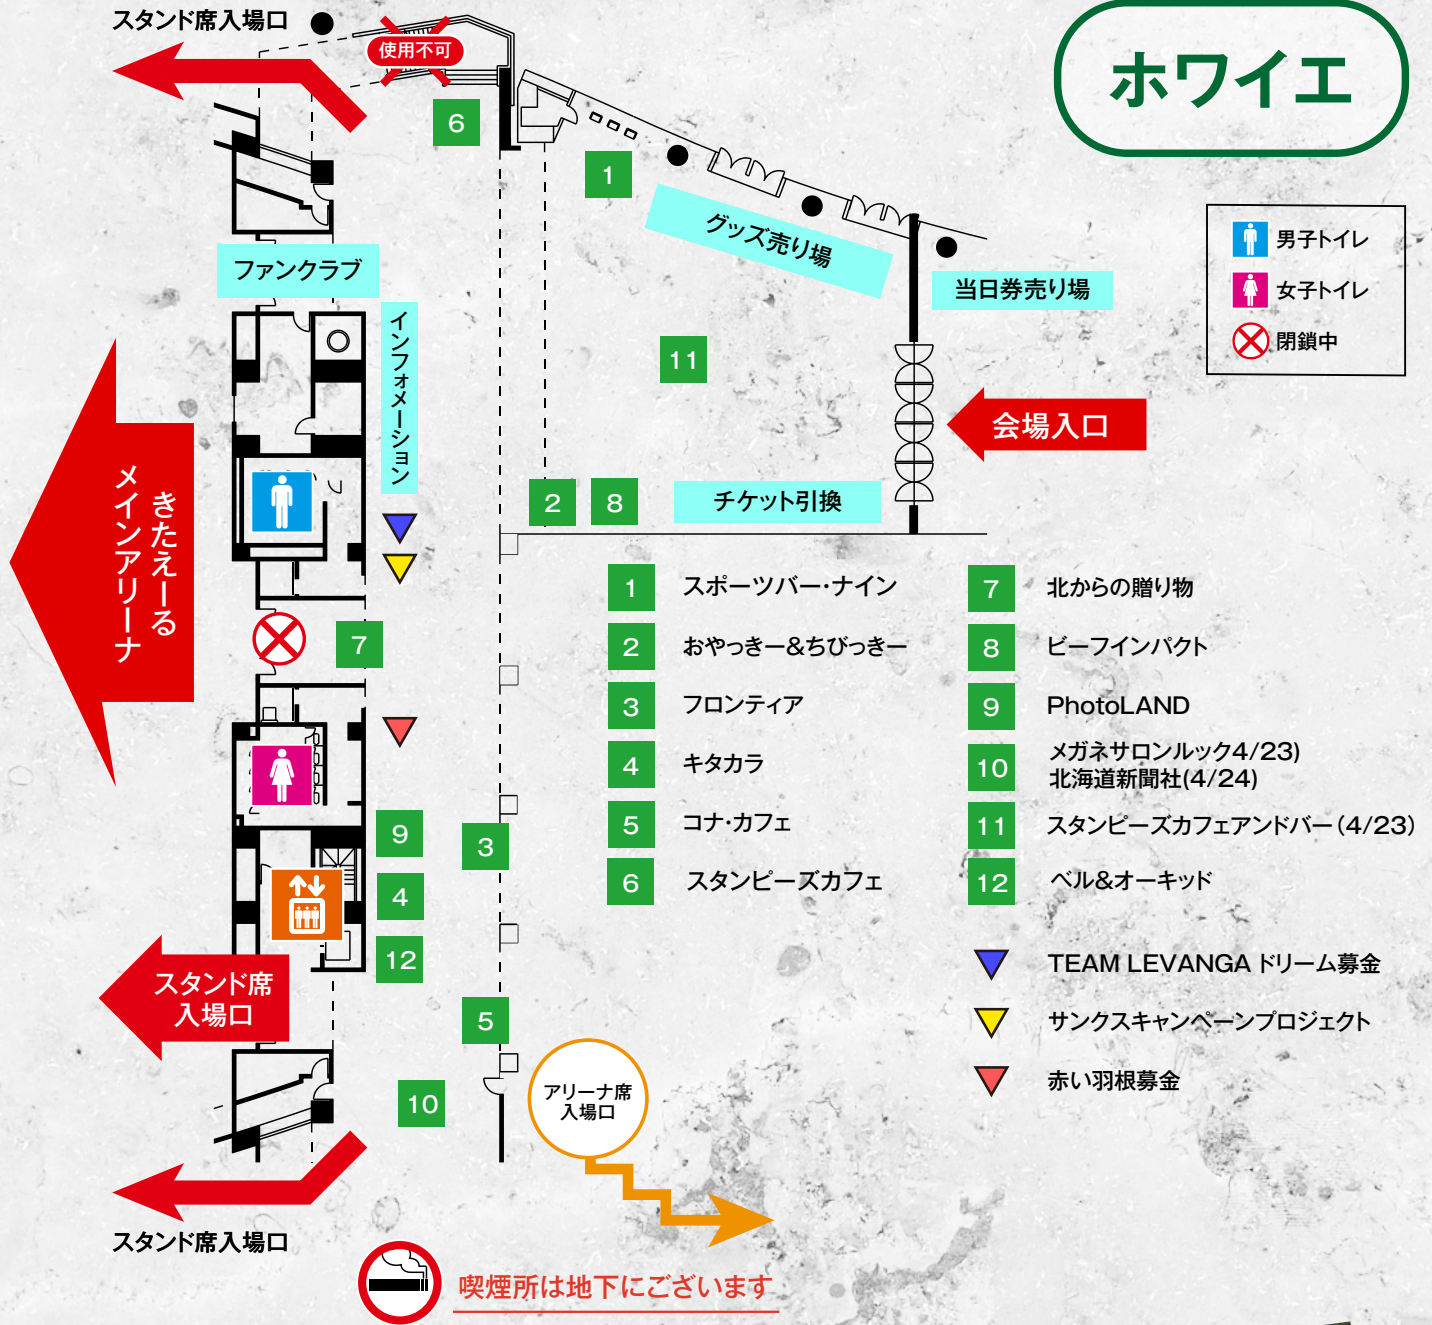

4. 23 (sat) 24 (sun)

ホワイエ