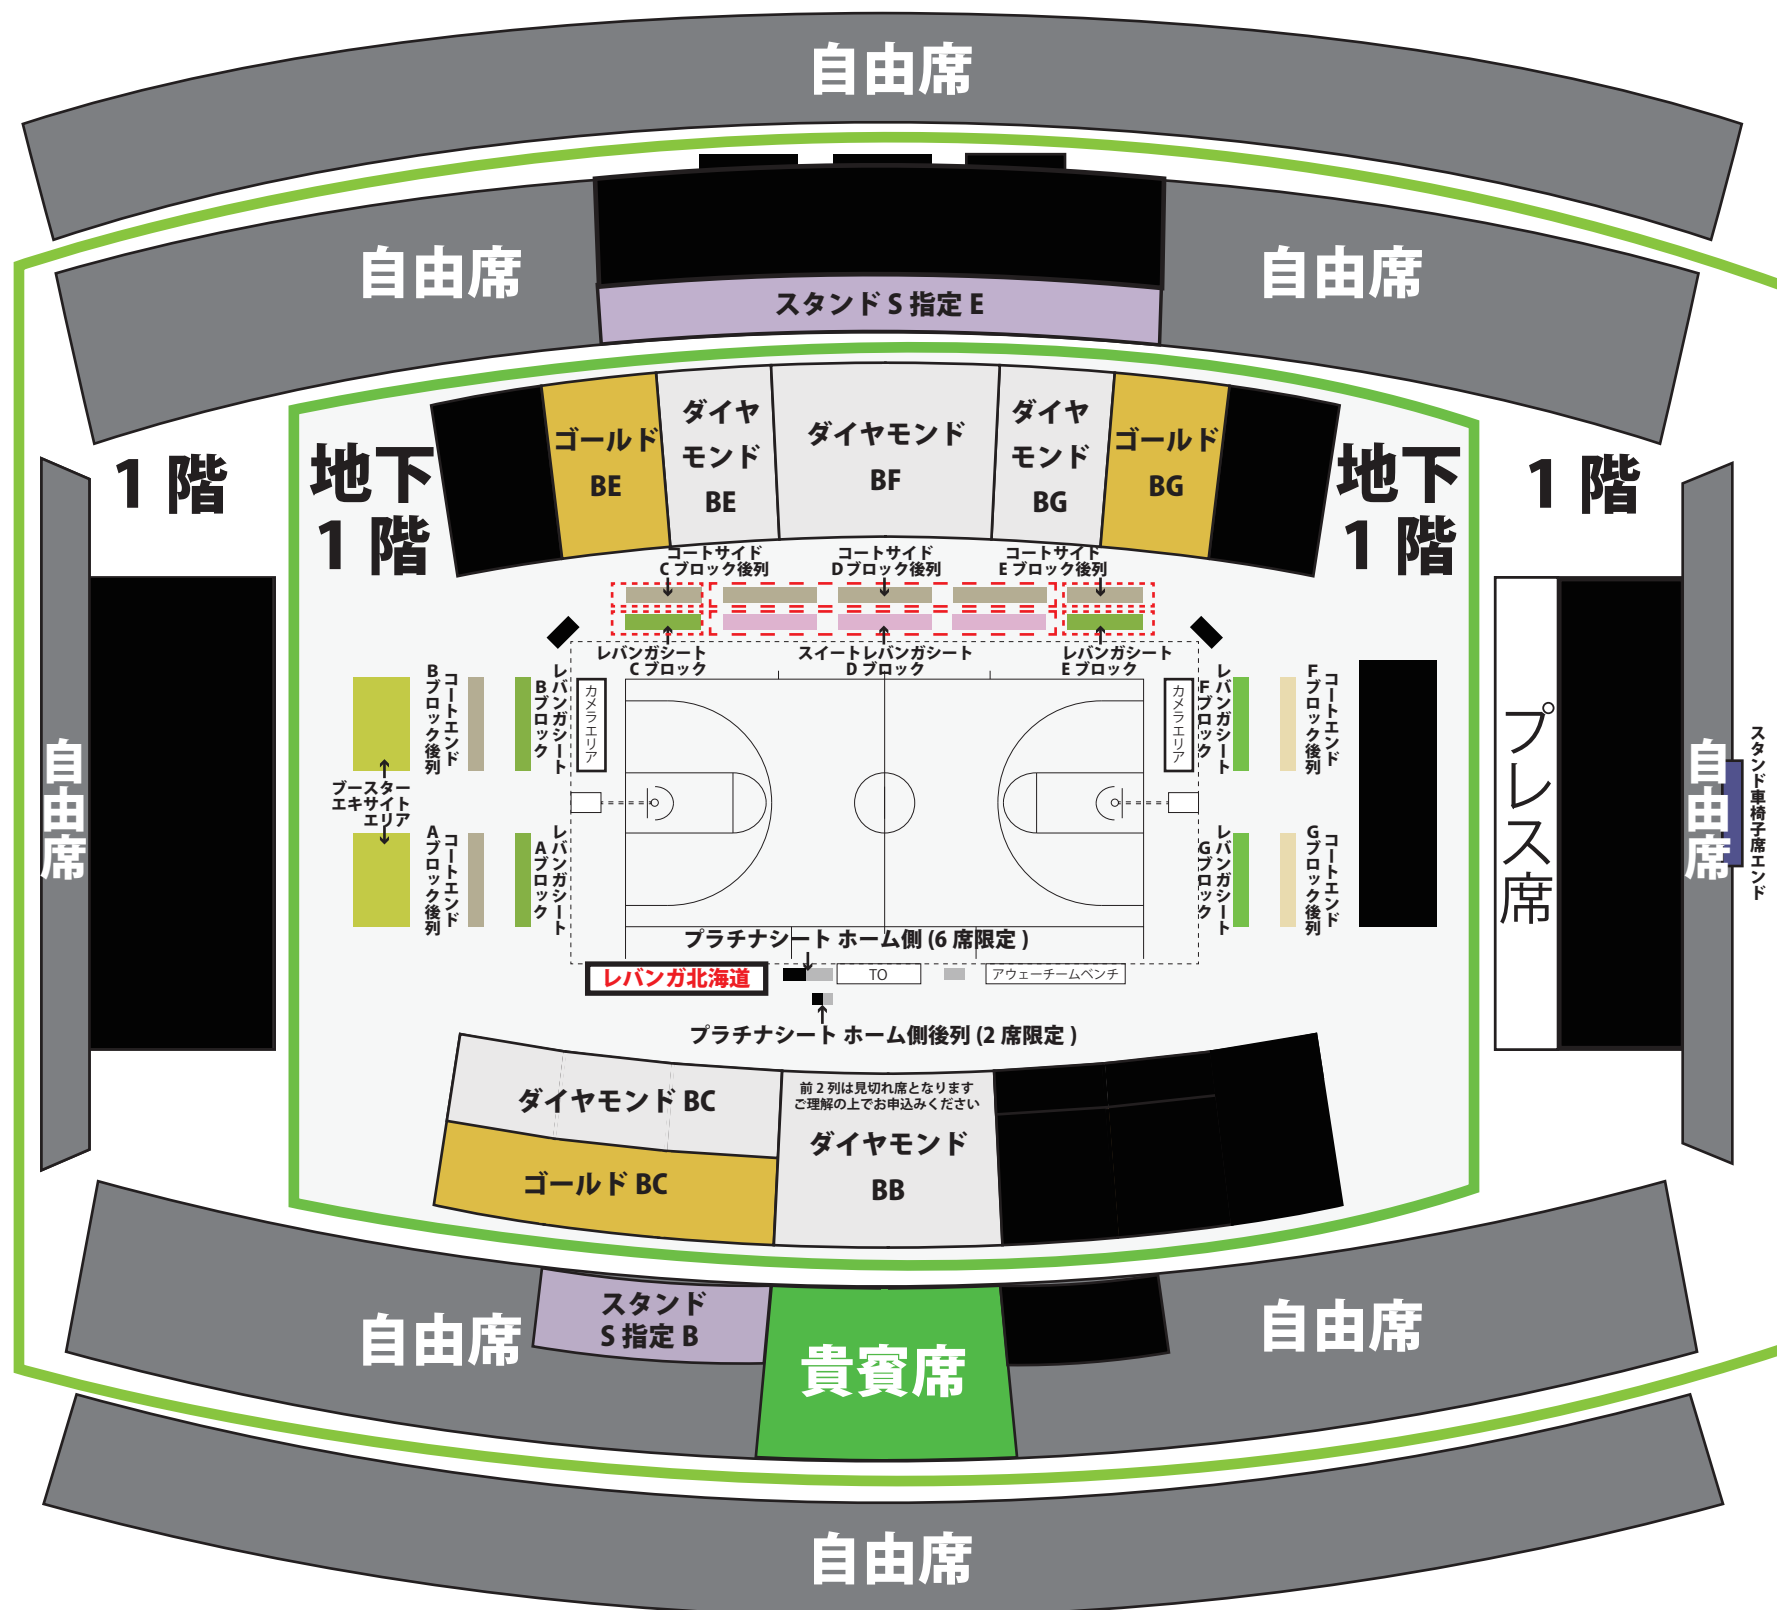

北海きたえーる (シーズンシート)

2 階

2 階

ダイヤモンドシート BB ブロックの前2列は見切れ席となります。

ブースターエキサイトエリアは段差なしのエリア自由席となります。(座って観戦の方には不向きなお席となります。)